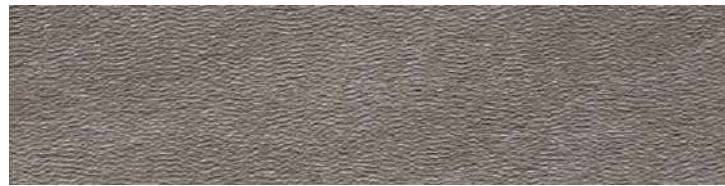

30x120 - 11¹³/₁₆x47¹/₄ **03**
NST 211R Struttura Cesello Dark Grey Rettificato **1085**