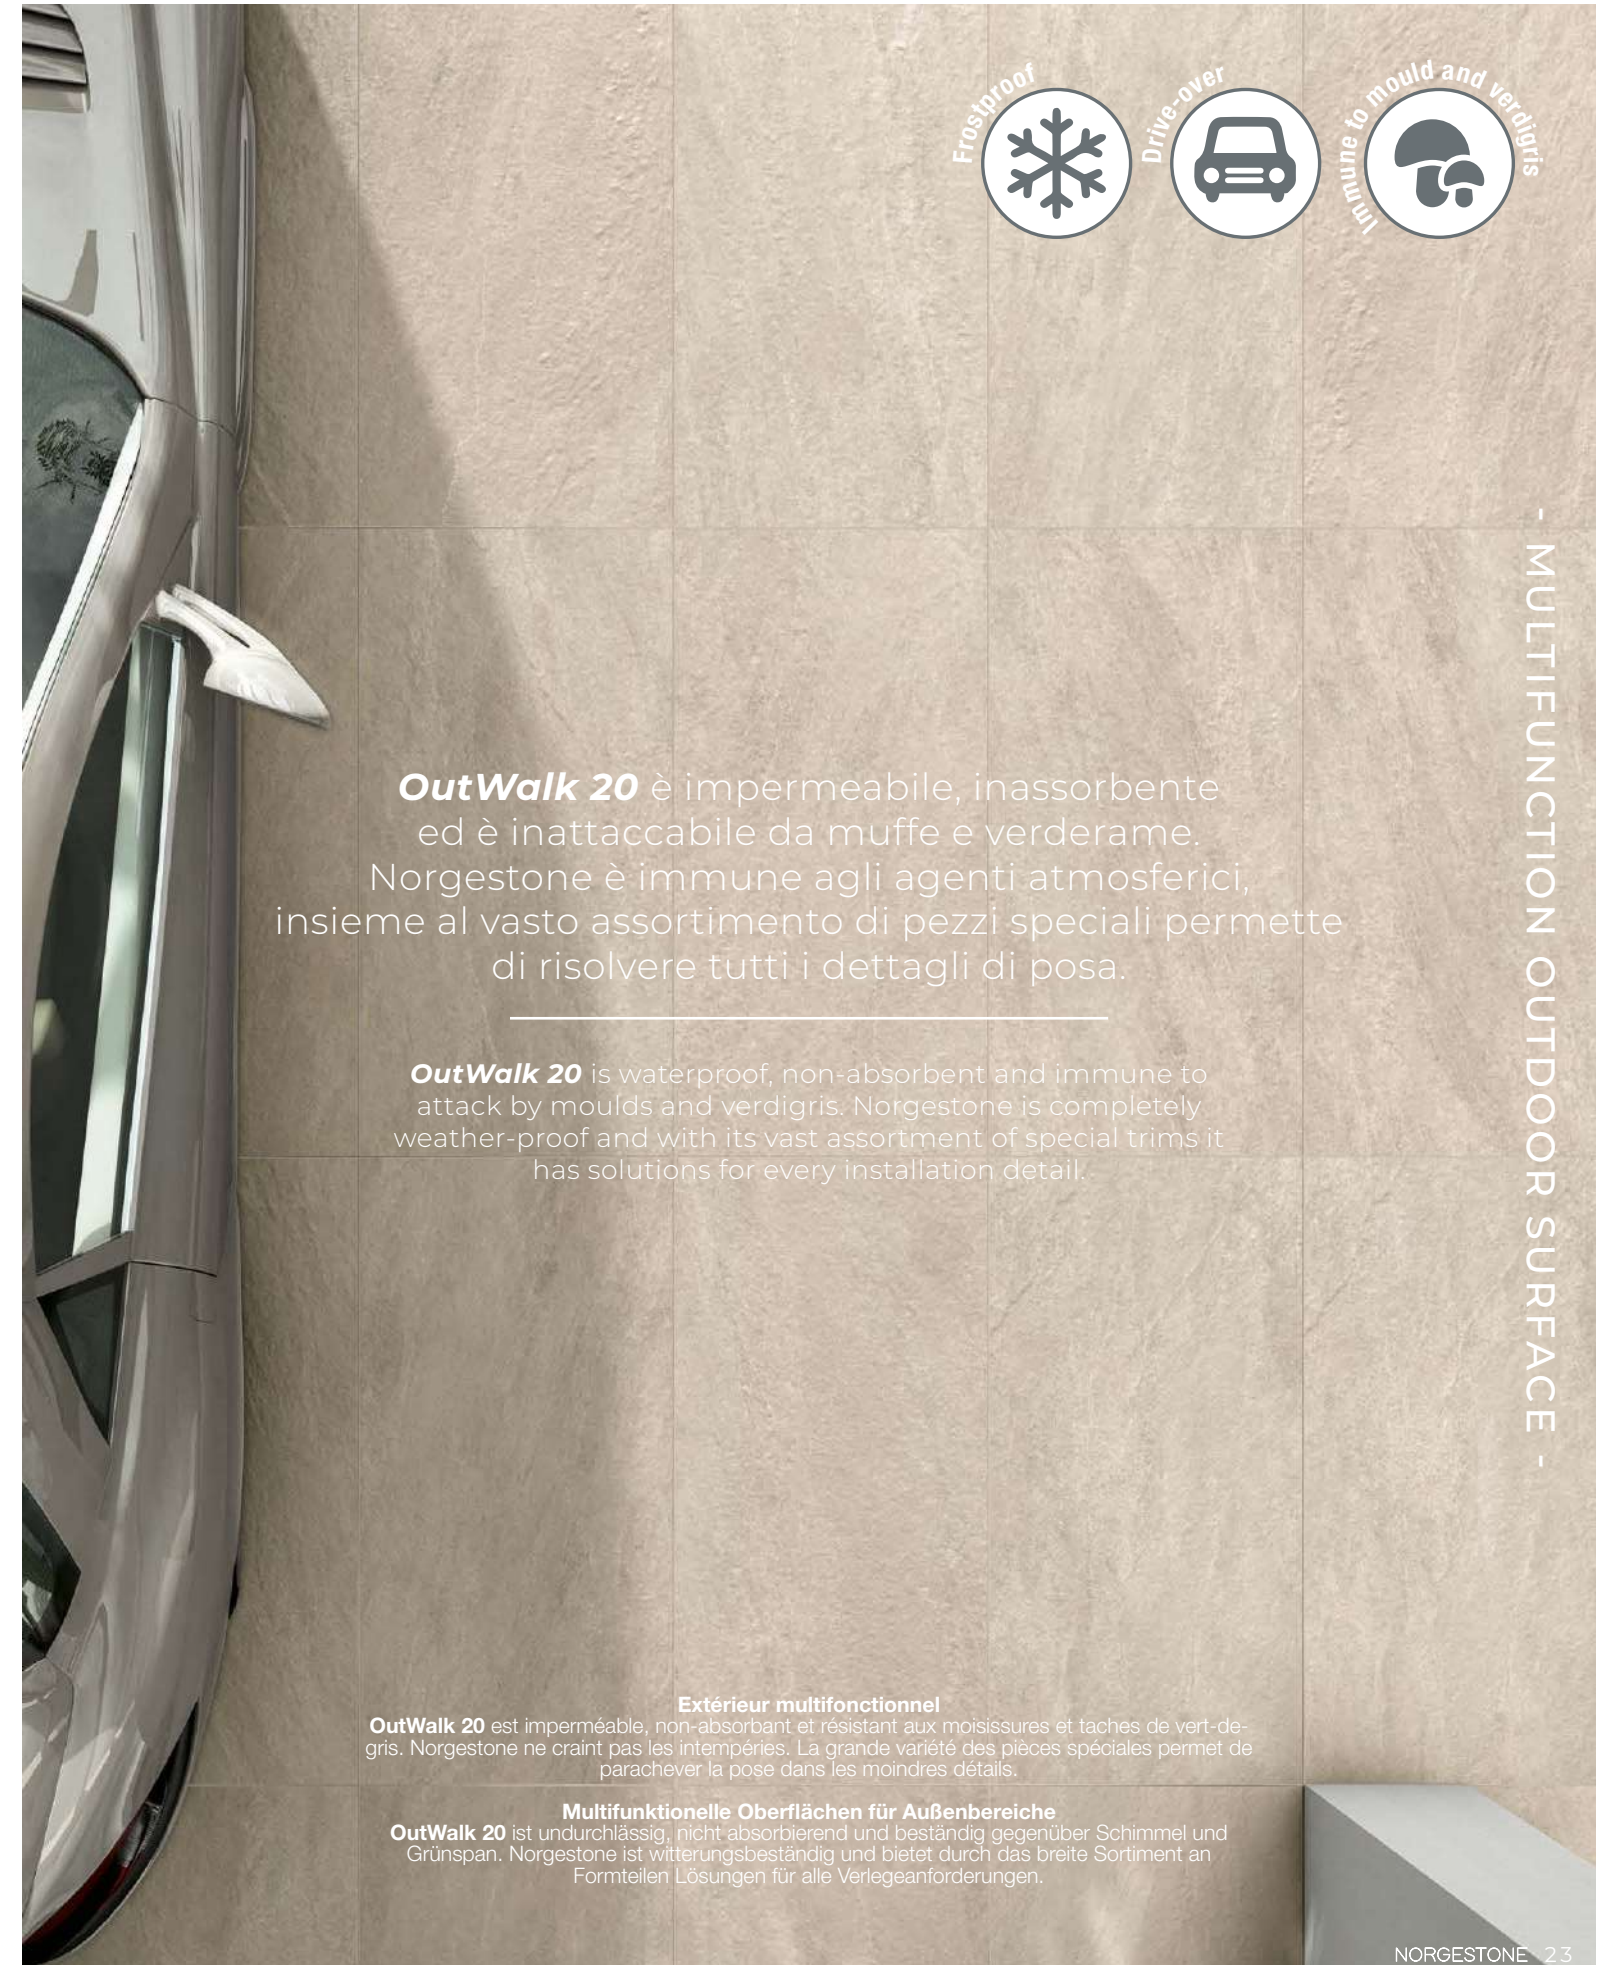

OutWalk 20 è impermeabile, inassorbente ed è inattaccabile da muffe e verderame. Norgestone è immune agli agenti atmosferici, insieme al vasto assortimento di pezzi speciali permette di risolvere tutti i dettagli di posa.

OutWalk 20 is waterproof, non-absorbent and immune to attack by moulds and verdigris. Norgestone is completely weather-proof and with its vast assortment of special trims it has solutions for every installation detail.

Extérieur multifonctionnel
OutWalk 20 est imperméable, non-absorbant et résistant aux moisissures et taches de vert-degris. Norgestone ne craint pas les intempéries. La grande variété des pièces spéciales permet de parachever la pose dans les moindres détails.

Multifunktionelle Oberflächen für Außenbereiche
OutWalk 20 ist undurchlässig, nicht absorbierend und beständig gegenüber Schimmel und Grünspan. Norgestone ist witterungsbeständig und bietet durch das breite Sortiment an Formteilen Lösungen für alle Verlegeanforderungen.

- MULTIFUNCTION OUTDOOR SURFACE -