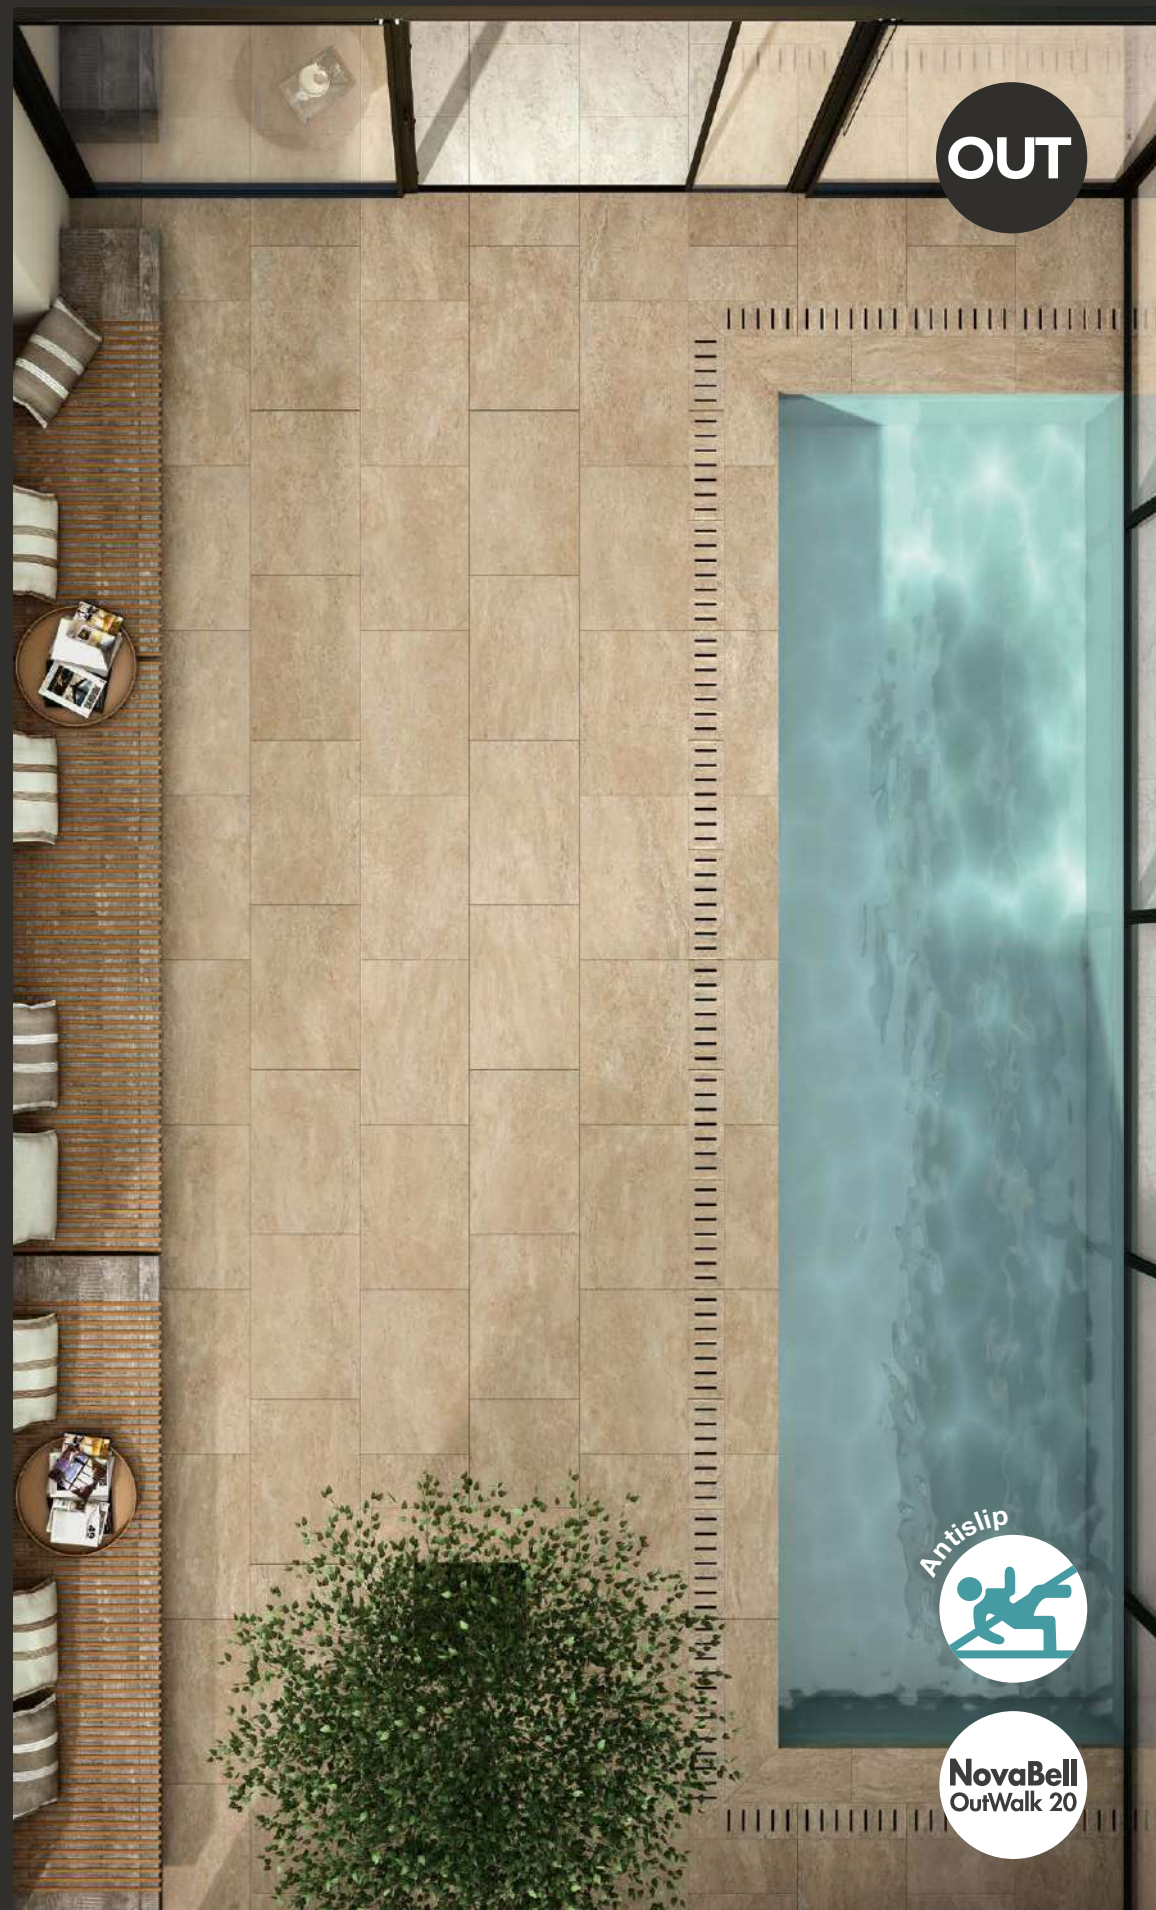

NATURE INSIDE & OUTSIDE.

When it comes to Thermae surfaces, there are no boundaries between inside and outside. NovaBell designs porcelain stoneware for IN&OUT that is aesthetically coordinated and functional to use; beautiful and practical for the interior, high-performance and accessorised for the exterior.

Le superfici Thermae non conoscono confini tra dentro e fuori. NovaBell progetta un gres porcellanato per IN&OUT esteticamente coordinato e funzionale all'uso; bello e pratico per l'interno, performante e accessorizzato per l'esterno.

Les surfaces Thermae ne connaissent pas de limite entre intérieur et extérieur. NovaBell propose un grès cérame pour INTÉRIEUR et EXTÉRIEUR, esthétiquement coordonné et fonctionnel ; beau et pratique à l'intérieur, performant et accessorisé pour l'extérieur.

Die Oberflächen von Thermae eignen sich für optisch nahtlose Übergänge zwischen Innen- und Außenbereich. NovaBell entwickelte ein funktionales Feinsteinzeug, das eine gestalterische Brücke zwischen Innen- und Außenbereich; schön und praktisch innen, funktional und mit einer Vielfalt an Zubehör für außen.