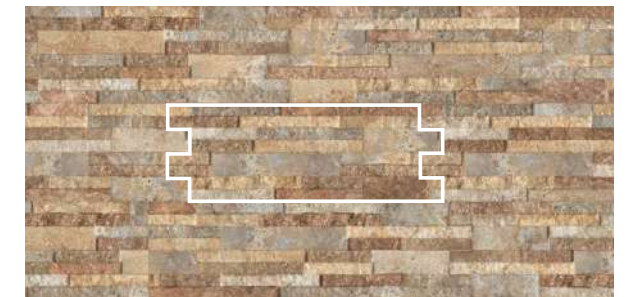

BKP 614 Ocean Travertino Mix - 16x40 6¹⁵/₁₆x15³/₄

BRICKUP est le projet de carreaux muraux tridimensionnels conciliant le look des matières naturelles avec l'utilité pratique du grès cérame NovaBell.

BRICKUP ist das Konzept für dreidimensionale Wandbeläge, das ein von natürlichen Materialien inspiriertes Design mit der hohen Funktionalität des Feinsteinzeugs von NovaBell vereint.