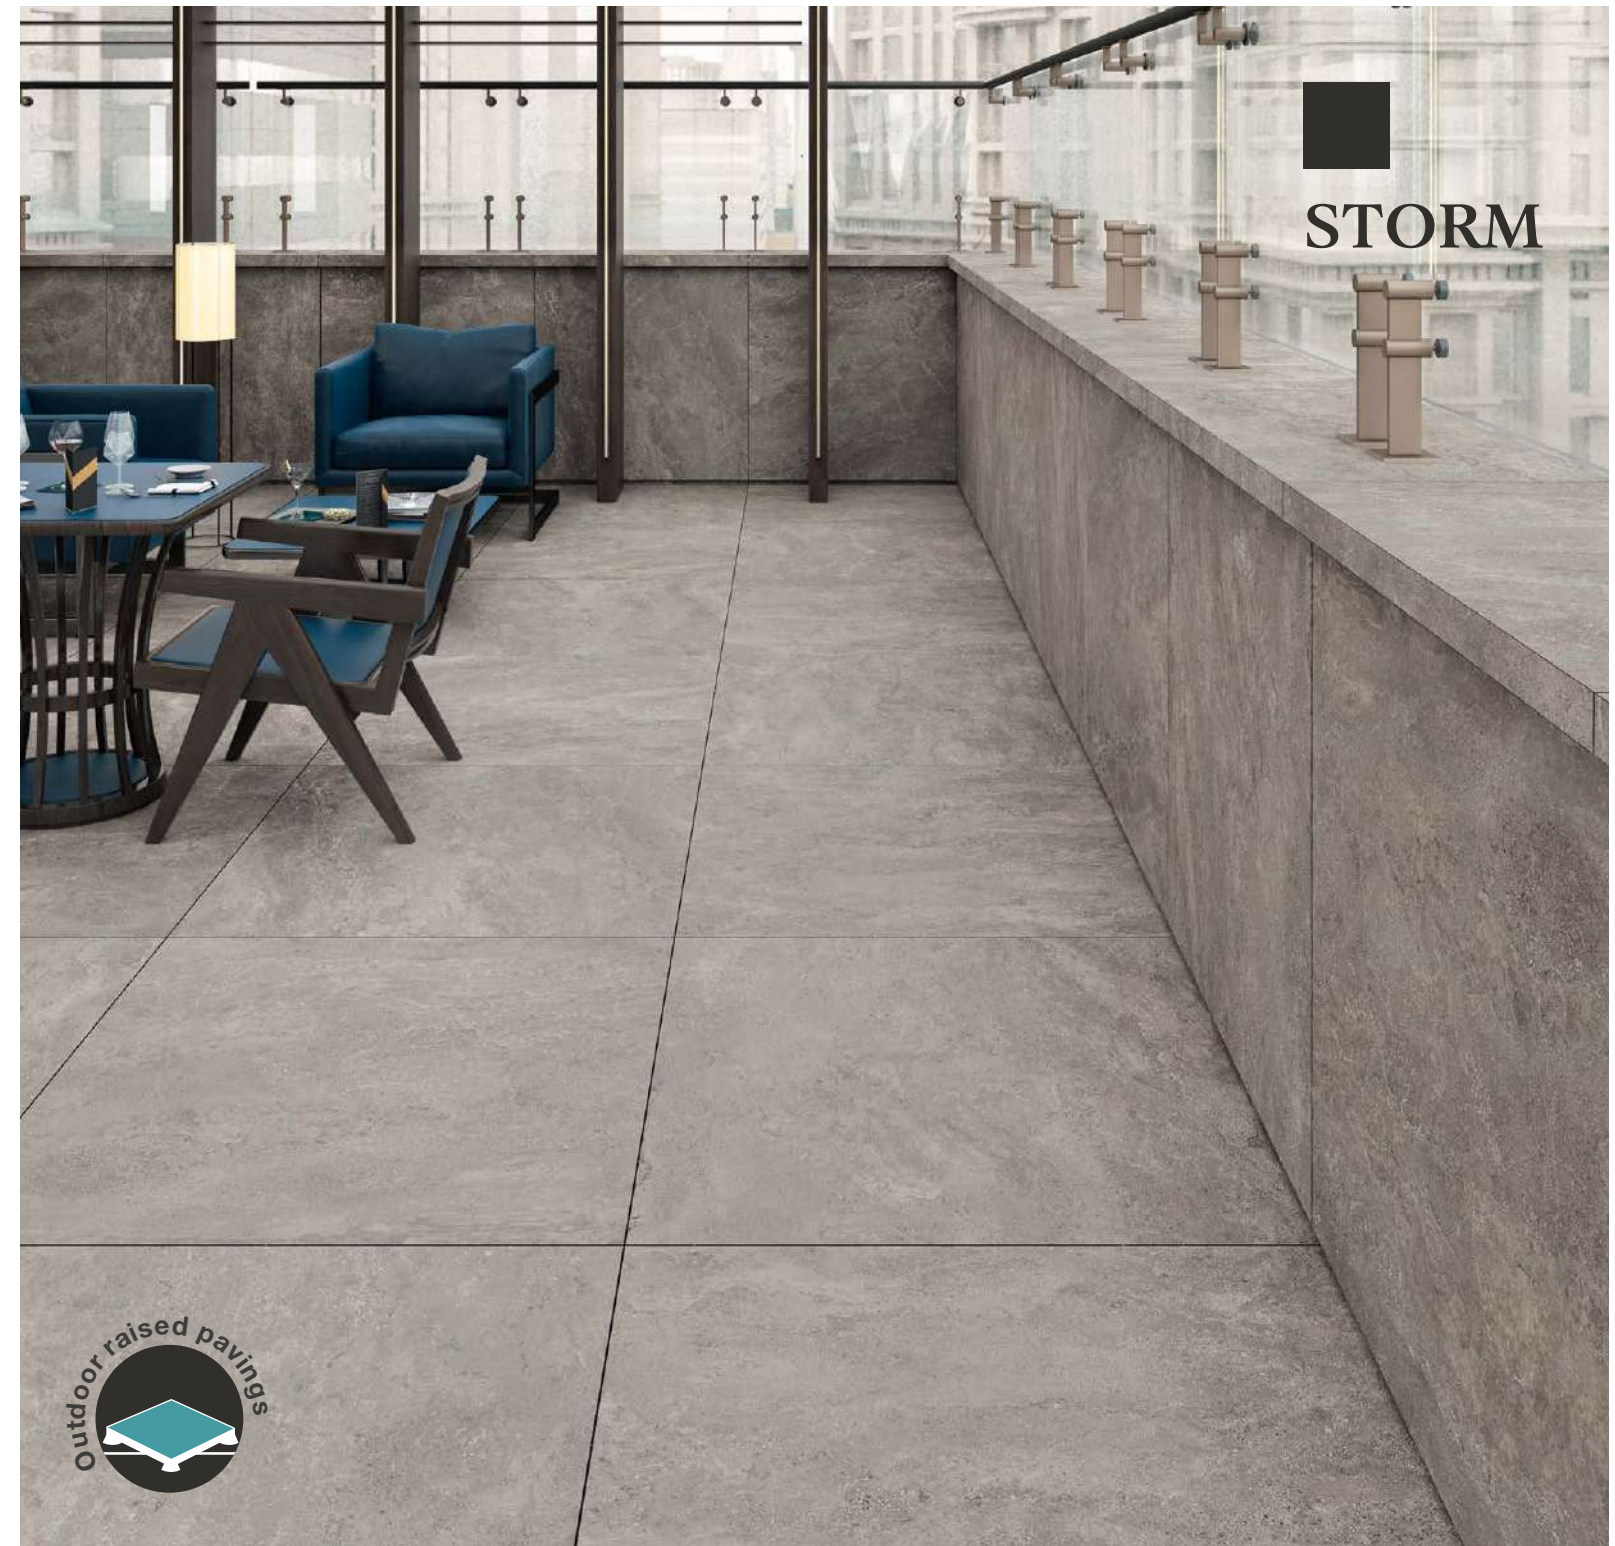

STORM

NovaBell porcelain stoneware is both convenient and beautiful: thanks to its compact structure, it does not trap dirt and is easy to clean.

Il gres porcellanato NovaBell è comodo oltre che bello, grazie alla sua struttura compatta non trattiene lo sporco ed è facile da pulire.

Le grès cérame NovaBell est non seulement beau mais aussi pratique, en raison d'une structure compacte qui ne retient pas la saleté et qui est facile à nettoyer.

Das Feinsteinzeug von NovaBell ist nicht nur schön, sondern auch zweckmäßig, da es durch sein kompaktes Gefüge schmutzunempfindlich und reinigungsfreundlich ist.

Outwalk 20 extra-thick porcelain stoneware combines performance and beauty. The outdoor surface system features a wealth of accessories and functional elements that complete every architectural volume. It is exceptionally resistant, compact and immune to temperature changes.

Il gres porcellanato spessorato Outwalk 20 unisce performance e bellezza. Il sistema di superfici per esterno è ricco di accessori ed elementi funzionali che completano tutti i volumi architettonici ed è eccezionalmente resistente, compatto e insensibile agli sbalzi termici.

Le grès cérame à épaisseur renforcée Outwalk 20 conjugue performance et beauté. Le système de surfaces pour extérieur fait le plein d'accessoires et d'éléments fonctionnels pour compléter tous les volumes architecturaux. Il présente une résistance exceptionnelle, compacité et insensibilité aux chocs thermiques.

Das überstarke Feinsteinzeug Outwalk 20 verbindet Funktionalität mit ansprechender Ästhetik. Das Oberflächensystem für den Außenbereich umfasst eine Vielfalt an Zubehörteilen und funktionalen Lösungen für wertige Gestaltungen. Es ist ausgesprochen robust, kompakt und temperaturwechselbeständig.