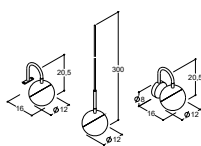

TILBEHØR

FORSTØRRELSSEPEJL

Bredde	Beskrivelse	Varenr.	Pris DKK
Ø 15 cm	Forstørrer 5x	190040310	245,-

PRESENT TONET SPEJL MED GLASHYLDE

Bredde	Farve	Beskrivelse	Varenr.	Pris DKK
40 cm	Tonet grå	Kan monteres separat eller sammen med Corona eller Select spejlet	96040	865,-

CHIC HYLDE

Bredde	Beskrivelse	Varenr.	Pris DKK
35 cm	Til montering foran spejl eller frit på væg	581210000	315,-

BRIGHT LAMPE (IP44)

Bredde	Farve	Beskrivelse	Varenr.	Pris DKK
Ø12 cm	Sort	3-i-1 spejl-, væg- eller loftslampe (alle beslag medfølger)	190304490	1.035,-

Lyskilde: LED 5W, 3000K, 636lm

OVERLØBSRING TIL PORCELÆNSVASK

Bredde	Farve	Beskrivelse	Varenr.	Pris DKK
Ø3 cm	Hvid mat	Til håndvaske med overløbshul	4880010	65,-
	Krom	Til håndvaske med overløbshul	4880043	65,-
	Sort mat	Til håndvaske med overløbshul	4880028	65,-
	Blank messing	Til håndvaske med overløbshul	4880044	65,-

Overløbskapacitet 6L/min

Overløbsringen giver en æstetisk afslutning på overløbshullet og leveres som standard i krom til vores porcelænsvaske.

OVERLØBSRING TIL MARMORVASK

Bredde	Farve	Beskrivelse	Varenr.	Pris DKK
Ø3,3 cm	Hvid mat	Til håndvaske med overløbshul	4880110	65,-
	Sort mat	Til håndvaske med overløbshul	4880128	65,-
	Blank messing	Til håndvaske med overløbshul	4880144	65,-

Overløbskapacitet 6L/min

Overløbsringen tilslutter bundventilens overløbsslange for at give en elegant afslutning på overløbshullet. Inkluderet som standard i krom til Marbelique vaske.

RENGØRING OG PLEJE

Indhold	Beskrivelse	Varenr.	Pris DKK
100 ml	Hvidpigmenteret plejeolie til træbakker	0191050	145,-