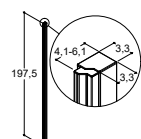

TILBEHØR

ANSLAGSLISTE 1

Farve	Beskrivelse	Varenr.	Pris DKK
	Inkl. magnetliste med justering	1600501	1.390,-
	Inkl. magnetliste med justering	1605501	1.390,-
	Inkl. magnetliste med justering	1603501	1.390,-