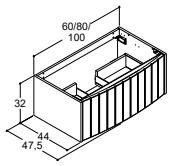

VINTAGE VASKESKABE MED RILLEFRONT - DYBDE 44 CM

32 CM HØJE VASKESKABE MED AFLØBSUDSKÆRING I SKUFFE OG BUET FRONT

Farve sider/Rillefront	
	Hvid mat/Hvid mat
	Natur eg/Hvid mat
	Brun eg/Hvid mat
	Hvid mat/Valgfri farve*
	Natur eg/Valgfri farve*
	Brun eg/Valgfri farve*
	Valgfri farve*

*Opstartstillæg pr. valgfri farve. Betales én gang pr. valgfri farve uanset antal produkter

TILBEHØR - FORMONTERET

Stikkontakt (1x230V)

- 1 stik i skuffe

Stikkontakt + LED lys (IP44)

- 1 stik + LED lys i skuffe

LED lys (IP44)

- under vaskeskab + bevægelsessensor

- under vaskeskab + bevægelsessensor + trådløs lysstyring.
OBS: kræver spejlløsning med tilkøbt trådløs lysstyring eller fjernbetjening til trådløs lysstyring

Push open

TILBEHØR

Indretning til skuffe

Består af opbevaringsboks, fleksibel rumdel og skuffedisplay
- afstemt efter størrelsen på skuffen

For udfyldning af skuffen

60 CM		80 CM		100 CM	
Varenr.	Pris DKK	Varenr.	Pris DKK	Varenr.	Pris DKK
R01-4010	6.615,-	R02-4010	7.730,-	R03-4010	8.550,-
R01-4014	6.615,-	R02-4014	7.730,-	R03-4014	8.550,-
R01-4015	6.615,-	R02-4015	7.730,-	R03-4015	8.550,-
R01-4091	8.080,-	R02-4091	9.400,-	R03-4091	10.430,-
R01-4092	8.080,-	R02-4092	9.400,-	R03-4092	10.430,-
R01-4093	8.080,-	R02-4093	9.400,-	R03-4093	10.430,-
R01-4099	8.740,-	R02-4099	10.065,-	R03-4099	11.090,-
BI1	1.640,-	BI1	1.640,-	BI1	1.640,-

Varenr.	Pris DKK	Varenr.	Pris DKK	Varenr.	Pris DKK
EL-E	740,-	EL-E	740,-	EL-E	740,-
LS160-E <i>Lyskilde: LED 1,9W, 3150K, 175lm</i>	1.460,-	LS180-E <i>Lyskilde: LED 2,5W, 3150K, 252lm</i>	1.555,-	LS110-E <i>Lyskilde: LED 3,2W, 3150K, 326lm</i>	1.665,-
UL60 <i>Lyskilde: LED 5,1W, 3150K, 680lm</i>	2.000,-	UL80 <i>Lyskilde: LED 6,3W, 3150K, 781lm</i>	2.000,-	UL100 <i>Lyskilde: LED 7,3W, 3150K, 912lm</i>	2.000,-
ULLS60 <i>Lyskilde: LED 5W, 2100-6500K, 603lm</i>	2.000,-	ULLS80 <i>Lyskilde: LED 5W, 2100-6500K, 593lm</i>	2.000,-	ULLS100 <i>Lyskilde: LED 5,2W, 2100-6500K, 647lm</i>	2.000,-
PO1SK	675,-	PO1SK	675,-	PO1SK	675,-

Varenr.	Pris DKK	Varenr.	Pris DKK	Varenr.	Pris DKK
SI12 	680,-	SI12 	680,-	SI16 	1.145,-
Bestil 1 pakke		Bestil 2 pakker		Bestil 2 pakker