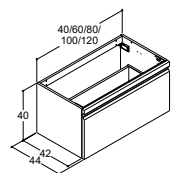

Integreret greb, gummilak

Hvid mat
Soft Stone mat**
Deep Blue mat**
Sort mat**
Valgfri farve*

U51-2071	5.765,-	U29-2071	6.625,-	U30-2071	7.280,-	U31-2071	7.920,-	U32-2071	8.880,-
U51-2035	5.765,-	U29-2035	6.625,-	U30-2035	7.280,-	U31-2035	7.920,-	U32-2035	8.880,-
U51-2032	5.765,-	U29-2032	6.625,-	U30-2032	7.280,-	U31-2032	7.920,-	U32-2032	8.880,-
U51-2037	5.765,-	U29-2037	6.625,-	U30-2037	7.280,-	U31-2037	7.920,-	U32-2037	8.880,-
U51-2099	6.925,-	U29-2099	7.885,-	U30-2099	8.650,-	U31-2099	9.410,-	U32-2099	10.550,-