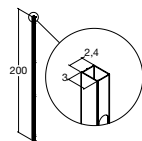

TILVALG

UDVIDELSESPROFIL

Kan også anvendes til rørgennemføring

Øger målet med 30 mm

Varenr.	Pris DKK
1600700	600,-

Varenr.	Pris DKK
1600700	600,-

Varenr.	Pris DKK
1600700	600,-