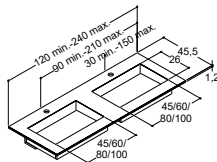

ANGULAR

	120-139 CM		140-159 CM		160-179 CM		180-199 CM		200-219 CM	
Silestone®	Varenr.	Pris DKK	Varenr.	Pris DKK	Varenr.	Pris DKK	Varenr.	Pris DKK	Varenr.	Pris DKK
Blanco Zeus	338812511	25.785,-	338814511	26.420,-	338816511	27.195,-	338818511	27.970,-	338820511	28.765,-
Eternal Statuario	338812512	25.785,-	338814512	26.420,-	338816512	27.195,-	338818512	27.970,-	338820512	28.765,-
Desert Silver	338812513	25.785,-	338814513	26.420,-	338816513	27.195,-	338818513	27.970,-	338820513	28.765,-
Coral Clay	338812519	25.785,-	338814519	26.420,-	338816519	27.195,-	338818519	27.970,-	338820519	28.765,-
Charcoal Soapstone	338812515	25.785,-	338814515	26.420,-	338816515	27.195,-	338818515	27.970,-	338820515	28.765,-
Eternal Marquina	338812516	25.785,-	338814516	26.420,-	338816516	27.195,-	338818516	27.970,-	338820516	28.765,-
Dekton®	Varenr.	Pris DKK	Varenr.	Pris DKK	Varenr.	Pris DKK	Varenr.	Pris DKK	Varenr.	Pris DKK
Trilium	338812517	25.785,-	338814517	26.420,-	338816517	27.195,-	338818517	27.970,-	338820517	28.765,-
	Tolerance -1/+1 mm		Tolerance -1/+1 mm		Tolerance -1/+1 mm		Tolerance -1/+1 mm		Tolerance -1/+1 mm	

220-240 CM

Silestone®	Varenr.	Pris DKK
Blanco Zeus	338822511	29.570,-
Eternal Statuario	338822512	29.570,-
Desert Silver	338822513	29.570,-
Coral Clay	338822519	29.570,-
Charcoal Soapstone	338822515	29.570,-
Eternal Marquina	338822516	29.570,-
Dekton®	Varenr.	Pris DKK
Trilium	338822517	29.570,-
	Tolerance -1/+1 mm	

Ikke lagervarer - leveringstid 7 uger
Kan bestilles med og uden hanehul.
Uden overløbshul. OBS: Se produktinformation.
Tilkøb blændestykker ved behov.
Ved bestilling udfyldes bestillingsformular på dansani.dk/bestillingsformular