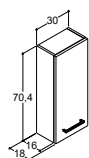

OVERSKABE

OVERSKABE MED 3 GLASHYLDER

Farve sider/front
Hvid blank/hvid højglans
Hvid mat
Grå mat
Varm eg
Sort struktur

Varenr.	Pris DKK	Varenr.	Pris DKK	Varenr.	Pris DKK	Varenr.	Pris DKK
P27-1212	1.810,-	P27-1112	1.810,-	-	-	-	-
P27-1210	1.810,-	P27-1110	1.810,-	-	-	-	-
P27-1203	1.810,-	P27-1103	1.810,-	-	-	-	-
P27-1255	1.810,-	P27-1155	1.810,-	-	-	-	-
P27-1229	1.810,-	P27-1129	1.810,-	-	-	-	-

TILBEHØR

Gennembores til knopgreb. Se dansani.dk/gennembores

KGB	125,-	KGB	125,-	-	-	-	-

Gennembores til bøjlegreb 160 mm
Se dansani.dk/gennembores

BG160B	125,-	BG160B	125,-	-	-	-	-