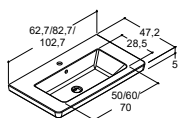

HÅNDVASKE TIL VINTAGE VASKESKABE MED INTEGRERET GREB - DYBDE 44 CM

LARGHETTO

Sanitetsporcelæn

- Hvid blank
- Med hanehul
- Med overløbshul

60 CM	
Varenr.	Pris DKK
538506003	4.550,-
<i>Tolerance -5/+6 mm</i>	

80 CM	
Varenr.	Pris DKK
538508003	5.255,-
<i>Tolerance -5/+8 mm</i>	

100 CM	
Varenr.	Pris DKK
538510003	5.945,-
<i>Tolerance -5/+10 mm</i>	

BORDSTÅENDE HÅNDVASKE TIL BORDPLADER OG VINTAGE VASKESKABE - DYBDE 44 CM

CIRCLE

Sanitetsporcelæn

- Hvid blank
- Uden hanehul
- Uden overløbshul
- OBS: Se produktinformation.

36 CM	
Varenr.	Pris DKK
101205003	2.325,-

46 CM	
Varenr.	Pris DKK
-	-