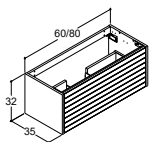

Lamelfront

Lys eg
Eg noir

TILBEHØR - FORMONTERET

Stikkontakt (1x230V)

- 1 stik i skuffe

Stikkontakt + LED lys (IP44)

- 1 stik + LED lys i skuffe

LED lys (IP44)

- under vaskeskab med bevægelsessensor

- under vaskeskab med bevægelsessensor + trådløs lysstyring. OBS: kræver spejløsning med tilkøbt trådløs lysstyring eller fjernbetjening til trådløs lysstyring

Push open (ikke til fronter med integreret greb)

60 CM		80 CM	
Varenr.	Pris DKK	Varenr.	Pris DKK
T27-1010	4.610,-	T28-1010	5.515,-
T27-1049	4.610,-	T28-1049	5.515,-
T27-1052	4.610,-	T28-1052	5.515,-
T27-1034	4.610,-	T28-1034	5.515,-
T27-1016	4.610,-	T28-1016	5.515,-
T27-1099	6.150,-	T28-1099	7.270,-
T27-7010	5.035,-	T28-7010	6.045,-
T27-7049	5.035,-	T28-7049	6.045,-
T27-7052	5.035,-	T28-7052	6.045,-
T27-7099	6.590,-	T28-7099	7.795,-
T27-3010	5.035,-	T28-3010	6.045,-
T27-3014	5.035,-	T28-3014	6.045,-
T27-3015	5.035,-	T28-3015	6.045,-
T27-3091	5.940,-	T28-3091	7.150,-
T27-3092	5.940,-	T28-3092	7.150,-
T27-3093	5.940,-	T28-3093	7.150,-
T27-3099	6.590,-	T28-3099	7.795,-
BI1	1.640,-	BI1	1.640,-

Varenr.	Pris DKK	Varenr.	Pris DKK
T27-N010	4.610,-	T28-N010	5.515,-
T27-N034	4.610,-	T28-N034	5.515,-
T27-N016	4.610,-	T28-N016	5.515,-
T27-6078	6.590,-	T28-6078	7.795,-
T27-6044	6.590,-	T28-6044	7.795,-

Varenr.	Pris DKK	Varenr.	Pris DKK
EL-E	740,-	EL-E	740,-
LS160-E	1.460,-	LS180-E	1.555,-
Lyskilde: LED 1,9W, 3150K, 175lm		Lyskilde: LED 2,5W, 3150K, 252lm	
UL60	2.000,-	UL80	2.000,-
Lyskilde: LED 5,1W, 3150K, 680lm		Lyskilde: LED 6,3W, 3150K, 781lm	
ULLS60	2.000,-	ULLS80	2.000,-
Lyskilde: LED 5W, 2100-6500K, 603lm		Lyskilde: LED 5W, 2100-6500K, 593lm	
PO1SK	675,-	PO1SK	675,-