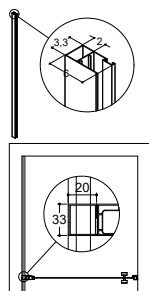

UDVIDELSESPROFIL TIL A, B, E OG ANSLAGSLISTE 1

Kan også anvendes til rørgennemføring