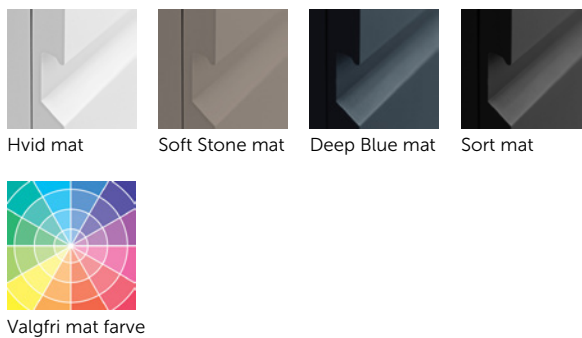

Her får du det fulde overblik over de 3 universer - Urban, Classic og Vintage og de tilhørende fronttyper, højder og ikke mindst hvilke farver og dekors, som du kan vælge. Bemærk, at du også kan vælge en åben reol til dine skabe i Classic. Når du har valgt front- og skabstype, er det tid at vælge farve og greb og ikke mindst en fin håndvask. Find inspiration og oversigt på de næste sider.

FRONT

FARVER

URBAN

GLAT

Også tilgængelig med låge(r)

INTEGRERET GREB, GUMMILAK

SORT RAMME MED INTEGRERET GREB

RIFLET

FRONT

FARVER

CLASSIC

GLAT

Åben reol er også tilgængelig

Hvid mat

Sand mat

Lyseblå mat

Natur eg

Brun eg

Hvid mat,
stribet frontSand mat,
stribet frontLyseblå mat,
stribet front

Valgfri mat farve

INTEGRERET GREB

Åben reol er også tilgængelig

Hvid mat

Natur eg