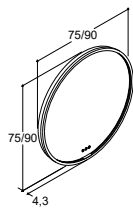

MOON MED RAMME, LED LYS OG LYSSTYRING (IP44)

Farve

- Hvid mat
- Sort mat
- Messing mat

Varenr.	Pris DKK	Varenr.	Pris DKK	Varenr.	Pris DKK	Varenr.	Pris DKK
-	-	-	-	S827-010	5.540,-	S829-010	6.535,-
-	-	-	-	S827-028	5.540,-	S829-028	6.535,-
-	-	-	-	S827-031	5.540,-	S829-031	6.535,-
				Lyskilde: LED 26W, 2100-6500K, 2569lm		Lyskilde: LED 30W, 2100-6500K, 3379lm