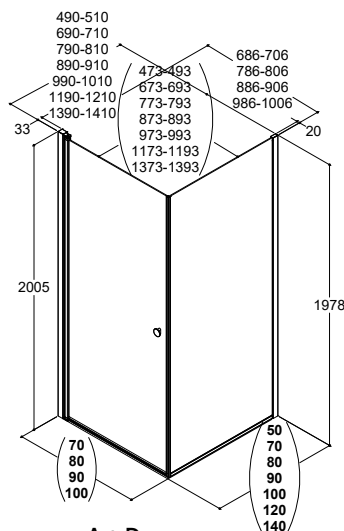

A + D

TOWER OPBEVARINGSREOL

Den praktiske Tower opbevaringsreol kan indsættes i de fleste løsninger i kombination med en dør eller en fast væg. Vælg blot dør eller væg i en version, som er 10 cm smallere.