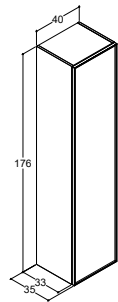

Sort ramme med integreret greb

Hvid mat	U47-8210	8.560,-
Grå mat	U47-8203	8.560,-
Varm eg	U47-8255	8.560,-
Natur eg	U47-8249	8.560,-
Brun eg	U47-8252	8.560,-
Sort eg	U47-8250	8.560,-
Valgfri farve*	U47-8299	10.700,-