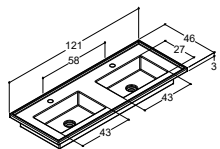

Varenr.	Pris DKK	Varenr.	Pris DKK
101712203	7.635,-	-	-
<i>Tolerance: -5/+10 mm</i>			

OBS: Delicate til dobbeltvaske kan kun sættes på et 120 cm bredt vaskeskab med dobbeltudskæring.

LEDGE

Sanitetsporcelæn