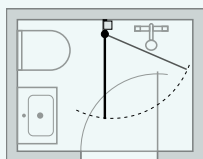

INDRETNINGSTIPS TIL SMÅ

BADEVÆRELSER

Her kan du få inspiration til optimal rumudnyttelse, hvis du har et meget lille eller smalt badeværelse.

Mange Match modeller giver dig nemlig god mulighed for at møblere tæt op ad din bruserløsning, så du kan få plads til en bredere vask eller et ekstra skab. Betegnelsen under hver løsning henviser til grundmodel og bredde, og vi har indarbejdet Tower opbevaringsreolen alle de steder, hvor det er muligt - det er nemlig ekstra godt med orden, når pladsen er begrænset.

120 x 160CM

A91 + Tower