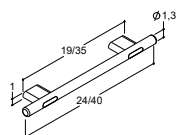

Varenr.	Pris DKK
-	-
-	-

Varenr.	Pris DKK
-	-
-	-

NATURA

Hårdt træ	
Eg	

Varenr.	Pris DKK
-	-

Varenr.	Pris DKK
189578049	160,-

Varenr.	Pris DKK
189578149	245,-

OBS: Push open tilvælges under vaskeskabe