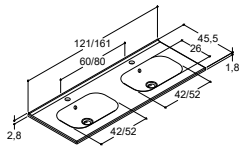

DOBBELTE HÅNDVASKE TIL CLASSIC VASKESKABE - DYBDE 44 CM

KANTATE

Sanitetsporcelæn

- Hvid blank
- Med hanehul
- Uden hanehul
- Med overløbshul

120 CM

160 CM

Varenr.	Pris DKK	Varenr.	Pris DKK
531922003	7.635,-	531926003	10.290,-
531922103	7.635,-	531926103	10.290,-
<i>Tolerance -5/+12 mm</i>		<i>Tolerance -5/+16 mm</i>