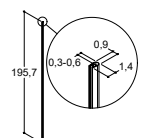

TÆTNINGSLISTE 9

Farve	Beskrivelse	Varenr.	Pris DKK
	D-profil PVC tætningsliste, uden justering	1600639	165,-
	D-profil PVC tætningsliste, uden justering	1603639	165,-