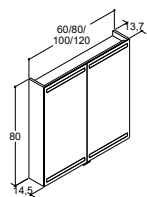

SPEJLSKABE MED LYS

LEVEL MED LYSSTYRING (IP44)

Farve
Hvid mat
Grå mat
Varm eg
Natur eg
Brun eg
Sort eg
Sand mat
Lyseblå mat
Spejlgavl
Lys eg
Eg noir
Hvid mat gummilak
Soft Stone mat gummilak**
Deep Blue mat gummilak**
Sort mat gummilak**
Valgfri farve*

*Opstartstillæg pr. valgfri farve. Betales én gang pr. valgfri farve uanset antal produkter

60 CM		80 CM		100 CM MED 2 LÅGER		100 CM MED 3 LÅGER		120 CM	
Varenr.	Pris DKK	Varenr.	Pris DKK	Varenr.	Pris DKK	Varenr.	Pris DKK	Varenr.	Pris DKK
S876-110	7.925,-	S878-110	9.275,-	S870-110	9.990,-	-	-	S873-110	13.140,-
S876-103	7.925,-	S878-103	9.275,-	S870-103	9.990,-	-	-	S873-103	13.140,-
S876-155	7.925,-	S878-155	9.275,-	S870-155	9.990,-	-	-	S873-155	13.140,-
S876-149	7.925,-	S878-149	9.275,-	S870-149	9.990,-	-	-	S873-149	13.140,-
S876-152	7.925,-	S878-152	9.275,-	S870-152	9.990,-	-	-	S873-152	13.140,-
S876-150	7.925,-	S878-150	9.275,-	S870-150	9.990,-	-	-	S873-150	13.140,-
S876-134	7.925,-	S878-134	9.275,-	S870-134	9.990,-	-	-	S873-134	13.140,-
S876-116	7.925,-	S878-116	9.275,-	S870-116	9.990,-	-	-	S873-116	13.140,-
S876-147	7.925,-	S878-147	9.275,-	S870-147	9.990,-	-	-	S873-147	13.140,-
S876-178	9.545,-	S878-178	11.140,-	S870-178	11.835,-	-	-	S873-178	15.060,-
S876-144	9.545,-	S878-144	11.140,-	S870-144	11.835,-	-	-	S873-144	15.060,-
S876-171	9.545,-	S878-171	11.140,-	S870-171	11.835,-	-	-	S873-171	15.060,-
S876-135	9.545,-	S878-135	11.140,-	S870-135	11.835,-	-	-	S873-135	15.060,-
S876-132	9.545,-	S878-132	11.140,-	S870-132	11.835,-	-	-	S873-132	15.060,-
S876-137	9.545,-	S878-137	11.140,-	S870-137	11.835,-	-	-	S873-137	15.060,-
S876-199	9.545,-	S878-199	11.140,-	S870-199	11.835,-	-	-	S873-199	15.060,-
BI1	1.640,-	BI1	1.640,-	BI1	1.640,-	-	-	BI1	1.640,-
Lyskilde: LED 2x8W, 2100-6500K, 2x1024lm		Lyskilde: LED 2x11W, 2100-6500K, 2x1420lm		Lyskilde: LED 2x14,2W, 2100-6500K, 2x1844lm		Lyskilde: LED 2x14,5W, 2100-6500K, 2x1910lm			
2 låger: 29,7, 29,7 cm		2 låger: 39,7, 39,7 cm		2 låger: 49,7, 49,7 cm		3 låger: 39,7, 39,7, 39,7 cm			

Inkl. forstørrelsesspejl, metalhylde, magnetskinne, 1x230V stikkontakt og afbryder samt USB stik i højre side af spejlskabet

TILBEHØR - FORMONTERET

Trådløs lysstyring

Stikkontakt

I venstre side i stedet for højre (230V)

Varenr.	Pris DKK	Varenr.	Pris DKK	Varenr.	Pris DKK	Varenr.	Pris DKK	Varenr.	Pris DKK
TS	580,-	TS	580,-	TS	580,-	-	-	TS	580,-
EL-L	0,-	EL-L	0,-	EL-L	0,-	-	-	EL-L	0,-