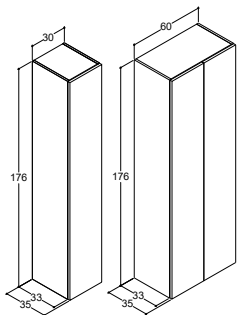

URBAN HØJSKABE

VERSION A
1 træhylde
5 glashylder

VERSION B
1 træhylde
5 glashylder
2 udtræksbakker

VERSION A
1 træhylde
5 glashylder

176 CM HØJE HØJSKABE

- Glat front**
- Hvid mat
 - Grå mat
 - Varm eg
 - Natur eg
 - Brun eg
 - Sort eg
 - Valgfri farve*