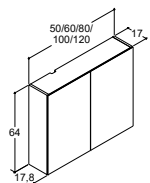

SELECT UDEN LYS (IP44)

Tilvælg lamper

Farve	50 CM		60 CM		80 CM		100 CM		120 CM		120 CM	
	Varenr.	Pris DKK	Varenr.	Pris DKK	Varenr.	Pris DKK	Varenr.	Pris DKK	Varenr.	Pris DKK	Varenr.	Pris DKK
Hvid blank	S675-112	2.980,-	S676-112	3.260,-	S678-112	3.745,-	S670-112	4.125,-	S672-112	4.430,-	S673-112	4.970,-
Hvid mat	S675-110	2.980,-	S676-110	3.260,-	S678-110	3.745,-	S670-110	4.125,-	S672-110	4.430,-	S673-110	4.970,-
Grå mat	S675-103	2.980,-	S676-103	3.260,-	S678-103	3.745,-	S670-103	4.125,-	S672-103	4.430,-	S673-103	4.970,-
Varm eg	S675-155	2.980,-	S676-155	3.260,-	S678-155	3.745,-	S670-155	4.125,-	S672-155	4.430,-	S673-155	4.970,-
Sort struktur	S675-129	2.980,-	S676-129	3.260,-	S678-129	3.745,-	S670-129	4.125,-	S672-129	4.430,-	S673-129	4.970,-
	1 venstrehængslet låge		2 låger: 30, 30 cm		2 låger: 40, 40 cm		2 låger: 50, 50 cm		2 låger: 60, 60 cm		3 låger: 40, 40, 40 cm	

Inkl. 1x230V stikkontakt med afbryder

LAMPER TIL SELECT SPEJLSKABE

OBS: Kan kun anvendes til Select spejle og spejlskabe

LIBRA (IP44)

Farve	50 CM		60 CM		80 CM		100 CM		120 CM		120 CM	
	Varenr.	Pris DKK	Varenr.	Pris DKK	Varenr.	Pris DKK	Varenr.	Pris DKK	Varenr.	Pris DKK	Varenr.	Pris DKK
Krom	190304070	485,-	190304070	485,-	190304071	755,-	190304071	755,-	190304071	755,-	190304071	755,-
Sort	190304072	485,-	190304072	485,-	190304073	755,-	190304073	755,-	190304073	755,-	190304073	755,-
	Lyskilde: LED 4,5W, 3000K, 394lm		Lyskilde: LED 4,5W, 3000K, 394lm		Lyskilde: LED 9W, 3000K, 1188lm		Lyskilde: LED 9W, 3000K, 1188lm		Lyskilde: LED 9W, 3000K, 1188lm		Lyskilde: LED 9W, 3000K, 1188lm	
	30 cm lampe		30 cm lampe		60 cm lampe		60 cm lampe		60 cm lampe		60 cm lampe	

VELA (IP44)

Farve	50 CM		60 CM		80 CM		100 CM		120 CM		120 CM	
	Varenr.	Pris DKK	Varenr.	Pris DKK	Varenr.	Pris DKK	Varenr.	Pris DKK	Varenr.	Pris DKK	Varenr.	Pris DKK
Krom	190304080	415,-	190304080	415,-	190304080	415,-	190304080	415,-	190304080	415,-	190304080	415,-
	Lyskilde: LED 5W, 3000K, 370lm		Lyskilde: LED 5W, 3000K, 370lm		Lyskilde: LED 5W, 3000K, 370lm		Lyskilde: LED 5W, 3000K, 370lm		Lyskilde: LED 5W, 3000K, 370lm		Lyskilde: LED 5W, 3000K, 370lm