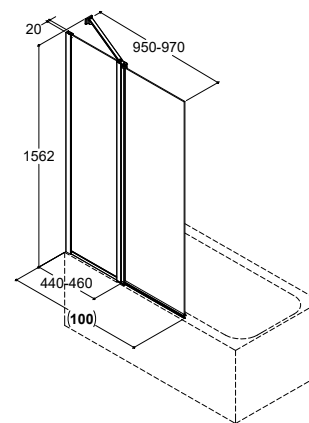

MODEL H

Badekarsvæg med svingdør

H