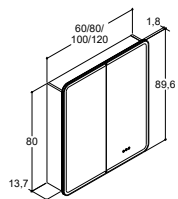

SPEJLSKABE MED LYS

RADIENCE MED LYSSTYRING (IP44)

Farve
Hvid mat
Grå mat
Varm eg
Natur eg
Brun eg
Sort eg
Sand mat
Lyseblå mat
Spejlgavl
Lys eg
Eg noir
Hvid mat gummilak
Soft Stone mat gummilak**
Deep Blue mat gummilak**
Sort mat gummilak**
Valgfri farve*

*Opstartstillæg pr. valgfri farve. Betales én gang pr. valgfri farve uanset antal produkter

60 CM		80 CM		100 CM		120 CM	
Varenr.	Pris DKK	Varenr.	Pris DKK	Varenr.	Pris DKK	Varenr.	Pris DKK
S866-110	11.890,-	S868-110	13.915,-	S861-110	18.530,-	S863-110	19.715,-
S866-103	11.890,-	S868-103	13.915,-	S861-103	18.530,-	S863-103	19.715,-
S866-155	11.890,-	S868-155	13.915,-	S861-155	18.530,-	S863-155	19.715,-
S866-149	11.890,-	S868-149	13.915,-	S861-149	18.530,-	S863-149	19.715,-
S866-152	11.890,-	S868-152	13.915,-	S861-152	18.530,-	S863-152	19.715,-
S866-150	11.890,-	S868-150	13.915,-	S861-150	18.530,-	S863-150	19.715,-
S866-134	11.890,-	S868-134	13.915,-	S861-134	18.530,-	S863-134	19.715,-
S866-116	11.890,-	S868-116	13.915,-	S861-116	18.530,-	S863-116	19.715,-
S866-147	11.890,-	S868-147	13.915,-	S861-147	18.530,-	S863-147	19.715,-
S866-178	14.325,-	S868-178	16.705,-	S861-178	21.240,-	S863-178	22.590,-
S866-144	14.325,-	S868-144	16.705,-	S861-144	21.240,-	S863-144	22.590,-
S866-171	14.325,-	S868-171	16.705,-	S861-171	21.240,-	S863-171	22.590,-
S866-135	14.325,-	S868-135	16.705,-	S861-135	21.240,-	S863-135	22.590,-
S866-132	14.325,-	S868-132	16.705,-	S861-132	21.240,-	S863-132	22.590,-
S866-137	14.325,-	S868-137	16.705,-	S861-137	21.240,-	S863-137	22.590,-
S866-199	14.325,-	S868-199	16.705,-	S861-199	21.240,-	S863-199	22.590,-
BI1	1.640,-	BI1	1.640,-	BI1	1.640,-	BI1	1.640,-
Lyskilde: LED 18W, 2100-6500K, 1737lm		Lyskilde: LED 21,5W, 2100-6500K, 2126lm		Lyskilde: LED 24W, 2100-6500K, 2496lm		Lyskilde: LED 25,4W, 2100-6500K, 2554lm	
2 låger: 30, 30 cm		2 låger: 40, 40 cm		3 låger: 30, 40, 30 cm		3 låger: 40, 40, 40 cm	

Inkl. varmfelt, trådløs lysstyring, forstørrelsespejl, metalhylde, magnetskinne, 1x230V stikkontakt og afbryder samt USB stik i højre side af spejlskabete

TILBEHØR - FORMONTERET

Stikkontakt

I venstre side i stedet for højre (230V)

Varenr.	Pris DKK	Varenr.	Pris DKK	Varenr.	Pris DKK	Varenr.	Pris DKK
EL-L	0,-	EL-L	0,-	EL-L	0,-	EL-L	0,-

TILBEHØR

Indretningspakke

2 opbevaringsbøse og fleksibel rumdeler

Varenr.	Pris DKK	Varenr.	Pris DKK	Varenr.	Pris DKK	Varenr.	Pris DKK
OS3	990,-	OS3	990,-	OS3	990,-	OS3	990,-

** Ikke lagervarer - leveringstid ca. 7 uger