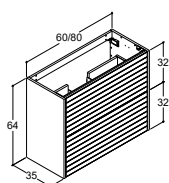

Lamelfront

Lys eg
Eg noir

TILBEHØR - FORMONTERET

Stikkontakt (1x230V)

- 1 stik i nederste skuffe

Stikkontakt + LED lys (IP44)

- 1 stik i nederste skuffe
+ LED lys i begge skuffer

LED lys (IP44)

- under vaskeskab med bevægelsessensor

- under vaskeskab med bevægelsessensor + trådløs lysstyring. OBS: kræver spejløsning med tilkøbt trådløs lysstyring eller fjernbetjening til trådløs lysstyring

Push open (ikke til fronter med integreret greb)

TILBEHØR

Indretning til øverste skuffe

Består af opbevaringsboks, fleksibel rumdeler og skuffedisplay - afstemt efter størrelsen på skuffen

For udfyldning af skuffen

60 CM

80 CM

Varenr.	Pris DKK
T29-1010	7.095,-
T29-1049	7.095,-
T29-1052	7.095,-
T29-1034	7.095,-
T29-1016	7.095,-
T29-1099	9.290,-
T29-7010	7.740,-
T29-7049	7.740,-
T29-7052	7.740,-
T29-7099	9.930,-
T29-3010	7.740,-
T29-3014	7.740,-
T29-3015	7.740,-
T29-3091	8.895,-
T29-3092	8.895,-
T29-3093	8.895,-
T29-3099	9.930,-
BI1	1.640,-

Varenr.	Pris DKK
T30-1010	8.480,-
T30-1049	8.480,-
T30-1052	8.480,-
T30-1034	8.480,-
T30-1016	8.480,-
T30-1099	10.835,-
T30-7010	9.265,-
T30-7049	9.265,-
T30-7052	9.265,-
T30-7099	11.605,-
T30-3010	9.265,-
T30-3014	9.265,-
T30-3015	9.265,-
T30-3091	10.575,-
T30-3092	10.575,-
T30-3093	10.575,-
T30-3099	11.605,-
BI1	1.640,-

Varenr.	Pris DKK
T29-N010	7.095,-
T29-N034	7.095,-
T29-N016	7.095,-
T29-6078	9.930,-
T29-6044	9.930,-

Varenr.	Pris DKK
T30-N010	8.480,-
T30-N034	8.480,-
T30-N016	8.480,-
T30-6078	11.605,-
T30-6044	11.605,-

Varenr.	Pris DKK
EL-E	740,-
LS260-E	1.760,- Lyskilde: LED 2x1,9W, 3150K, 2x175lm
UL60	2.000,- Lyskilde: LED 5,1W, 3150K, 680lm
ULLS60	2.000,- Lyskilde: LED 5W, 2100-6500K, 603lm
PO2SK	1.330,-

Varenr.	Pris DKK
EL-E	740,-
LS280-E	1.970,- Lyskilde: LED 2x2,5W, 3150K, 2x252lm
UL80	2.000,- Lyskilde: LED 6,3W, 3150K, 781lm
ULLS80	2.000,- Lyskilde: LED 5W, 2100-6500K, 593lm
PO2SK	1.330,-

Varenr.	Pris DKK
SI13	830,-

Bestil 1 pakke

Varenr.	Pris DKK
SI13	830,-

Bestil 2 pakker