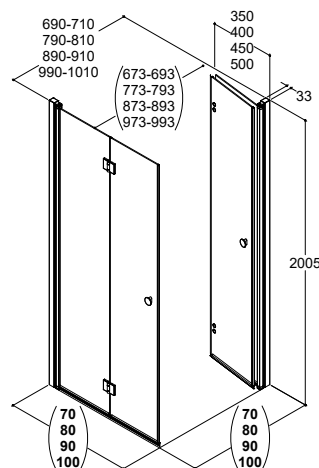

MODEL B

Foldedør

B + B