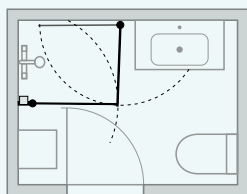

150 x 200CM

A81 + Tower + A91