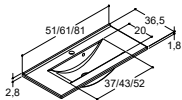

MINI AMBER

Sanitetsporcelæn

Hvid blank, med hanehul

Varenr.	Pris DKK	Varenr.	Pris DKK	Varenr.	Pris DKK
532305003	1.875,-	532306003	2.045,-	532308003	2.455,-
Tolerance -5/+5 mm		Tolerance -5/+6 mm		Tolerance -5/+8 mm