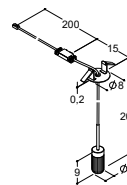

LYRA PENDEL

Bredde	Farve	Beskrivelse	Varenr.	Pris DKK
Ø8 cm	Sort	Kræver modtagerenhed - Max tilslutning: 5 lamper pr. enhed*	190304381	830,-
	Messing	Kræver modtagerenhed - Max tilslutning: 5 lamper pr. enhed*	190304382	830,-

Lyskilde: LED 5W, 2100-6500K, 635lm. 12 volt

Lampen kan IP44 godkendes, hvis selve tilslutningen sker, hvor loftshøjden er min. 225 cm.