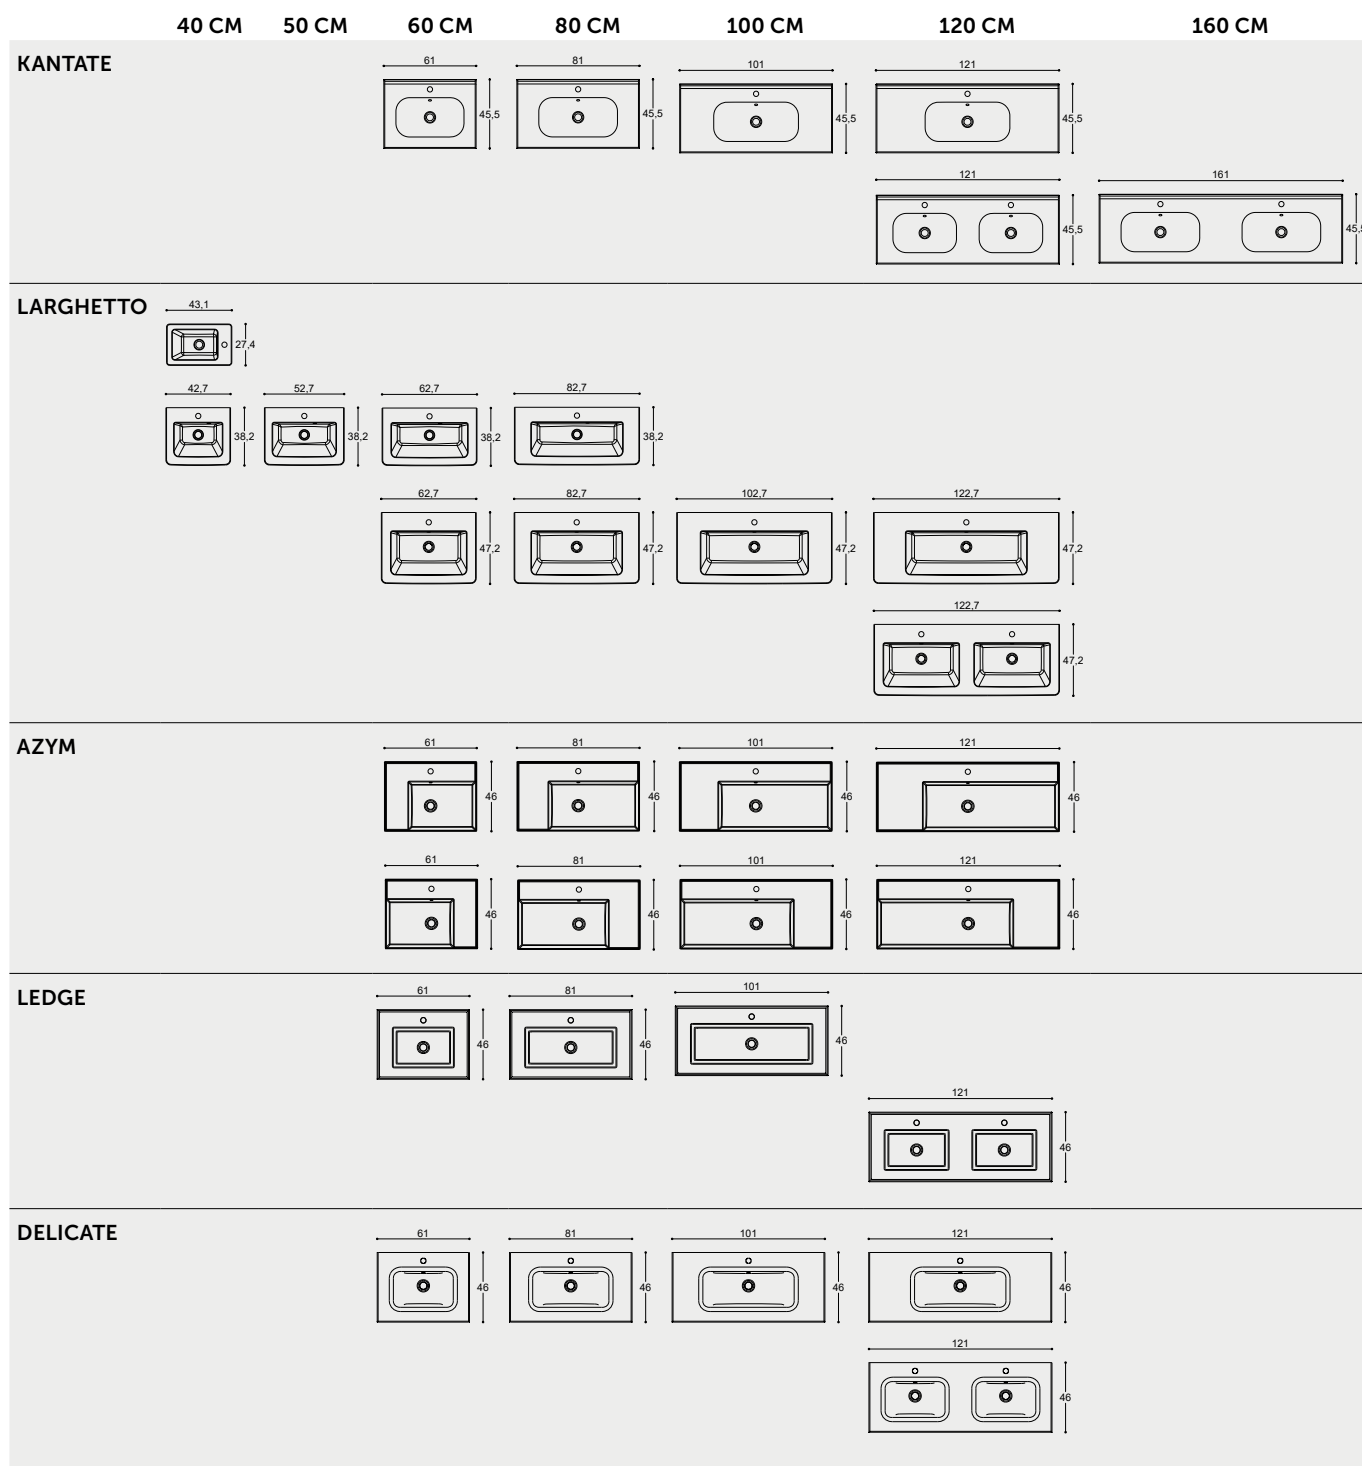

OVERSIGT OVER HÅNDVASKE

HELSTØBTE HÅNDVASKE - TIL URBAN, CLASSIC OG VINTAGE MED INTEGRERET GREB