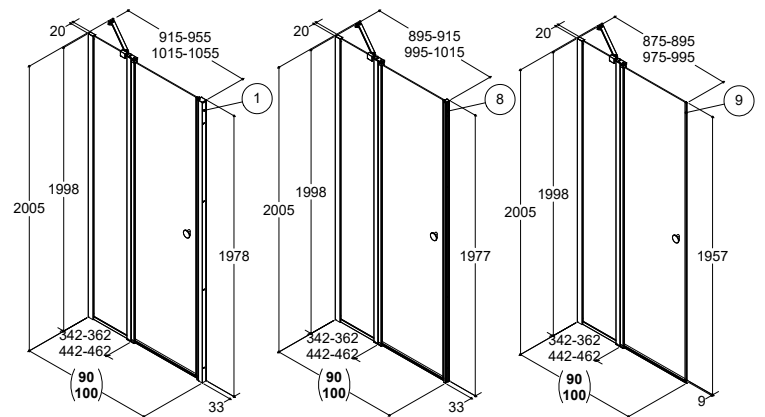

C + 8

C + 9

MODEL C

Fast væg med svingdør

C + 1