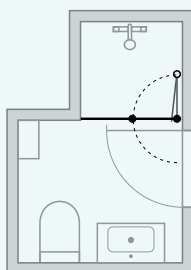

INDRETNINGSTIPS TIL SMÅ

BADEVÆRELSER

Her kan du få inspiration til optimal rumudnyttelse, hvis du har et meget lille eller smalt badeværelse.

Mange Match modeller giver dig nemlig god mulighed for at møblere tæt op ad din bruserløsning, så du kan få plads til en bredere vask eller et ekstra skab. Betegnelsen under hver løsning henviser til grundmodel og bredde, og vi har indarbejdet Tower opbevaringsreolen alle de steder, hvor det er muligt - det er nemlig ekstra godt med orden, når pladsen er begrænset.

120 x 160CM

120 x 180CM

150 x 200CM

NICHE 90 CM

220 x 150CM

B91

MATCH JUSTERBART

DØRHÆNGSEL - PROBLEMLØSER

Det er muligt at opsætte bruserløsninger, selv om de to yderpunkter på væggen, hvor brusedørene skal monteres, er forskudt som illustreret på tegningen E81+Tower+E81.

Match dørhængslet kan nemlig justeres til nyt nulpunkt, så dørene lukker til den position.

Se monteringsvejledning.