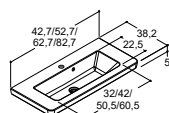

HÅNDVASKE TIL URBAN VASKESKABE - DYBDE 35 CM

MINI LARGHETTO

Sanitetsporcelæn

- Hvid blank
- Med hanehul
- Med overløbshul

40 CM

50 CM

60 CM

80 CM

Varenr.	Pris DKK	Varenr.	Pris DKK	Varenr.	Pris DKK	Varenr.	Pris DKK
538404003	2.795,-	538405003	3.155,-	538406003	3.940,-	538408003	4.640,-
Tolerance -5/+6 mm		Tolerance -5/+6 mm		Tolerance -5/+6 mm		Tolerance -5/+8 mm