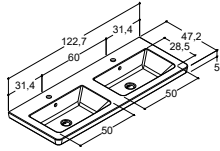

LARGHETTO

Sanitetsporcelæn

- Hvid blank
- Med hanehul
- Med overløbshul

Varenr.	Pris DKK	Varenr.	Pris DKK
538512203	7.635,-	-	-
<i>Tolerance: -5/+12 mm</i>			

DELICATE