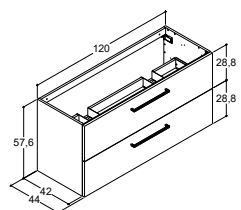

VASKESKABE MED SKUFFER OG DOBBELT AFLØBSUDSKÆRING I ØVERSTE SKUFFE

Farve sider/front

Hvid blank/hvid højglans

Hvid mat

Grå mat

Varm eg

Sort struktur

Varenr.	Pris DKK
P13-1012	6.250,-
P13-1010	6.250,-
P13-1003	6.250,-
P13-1055	6.250,-
P13-1029	6.250,-

TILBEHØR

LED lys i skuffe

Batteridrevet. Til nem eftermontering i skuffe (USB-kabel til opladning af batteri medfølger)

Varenr.	Pris DKK
190304350	205,-
<i>LED 1W, 4000K, 75lm</i>