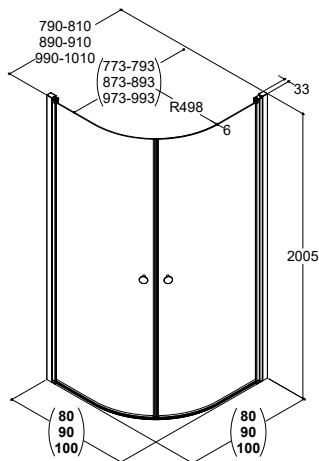

MODEL E

Buet svingdør

E + E