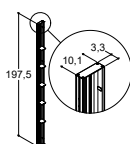

TOWER TIL MODEL D - FAST VÆG

Farve

Satin	
Blank	
Sort mat	

Varenr.	Pris DKK
1600591	1.915,-
1605591	1.915,-
1603591	1.915,-

Vendbar reol med 5 flytbare hylder.

Passer til alle bredder fast væg

OBS: Vælg blot din væg 10 cm smallere for at give plads til Tower.