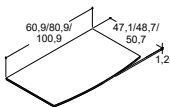

BORDPLADER TIL VINTAGE MED RILLEFRONT

Silestone®

- Blanco Zeus
- Eternal Statuario
- Desert Silver*
- Coral Clay*
- Charcoal Soapstone*
- Eternal Marquina

*Ikke lagervarer - leveringstid 7 uger

60 CM	
Varenr.	Pris DKK
B21-11	4.255,-
B21-12	4.255,-
B21-13	4.255,-
B21-19	4.255,-
B21-15	4.255,-
B21-16	4.255,-

80 CM	
Varenr.	Pris DKK
B22-11	5.580,-
B22-12	5.580,-
B22-13	5.580,-
B22-19	5.580,-
B22-15	5.580,-
B22-16	5.580,-

100 CM	
Varenr.	Pris DKK
B23-11	6.905,-
B23-12	6.905,-
B23-13	6.905,-
B23-19	6.905,-
B23-15	6.905,-
B23-16	6.905,-

UDSKÆRING TIL BORDSTÅENDE HÅNDVASKE

- Center
- Center + hanehul

Varenr.	Pris DKK
UDSK-C	0,-
UDSK-CH	0,-

Varenr.	Pris DKK
UDSK-C	0,-
UDSK-CH	0,-

Varenr.	Pris DKK
UDSK-C	0,-
UDSK-CH	0,-