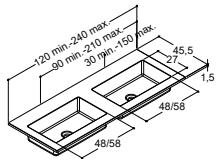

DOBBELTE HÅNDVASKE EFTER MÅL TIL URBAN VASKESKABE - DYBDE 44 CM

MINORE

	120-139 CM		140-159 CM		160-179 CM		180-199 CM		200-219 CM	
Solid surface	Varenr.	Pris DKK	Varenr.	Pris DKK	Varenr.	Pris DKK	Varenr.	Pris DKK	Varenr.	Pris DKK
Hvid mat	337812503	14.665,-	337814503	15.750,-	337816503	16.825,-	337818503	17.910,-	337820503	19.000,-
	Tolerance -0/+3 mm		Tolerance -0/+3 mm		Tolerance -0/+3 mm		Tolerance -0/+3 mm		Tolerance -0/+3 mm	

220-240 CM

Solid surface	Varenr.	Pris DKK
Hvid mat	337822503	20.085,-
	Tolerance -0/+3 mm	

Ikke lagervarer - leveringstid 7 uger
OBS: Bassin fås i 2 bredder. Det store bassin fås fra bredde 160 cm og derover.
Kan bestilles med hanehul og med eller uden overløbshul.
Kan monteres med skjult overløbssæt eller bundventil med automatisk åbning.
Tilkøb blændestykker ved behov.
Ved bestilling udfyldes bestillingsformular på dansani.dk/bestillingsformular