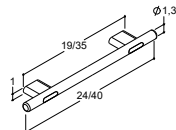

NATURA

Hårdt træ

Eg

Varenr.	Pris DKK
-	-

Varenr.	Pris DKK
189578049	160,-

Varenr.	Pris DKK
189578149	245,-