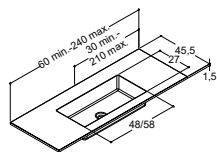

HÅNDVASKE EFTER MÅL TIL CLASSIC VASKESKABE - DYBDE 44 CM

MINORE

	60-79 CM		80-99 CM		100-119 CM		120-139 CM		140-159 CM	
Solid surface	Varenr.	Pris DKK	Varenr.	Pris DKK	Varenr.	Pris DKK	Varenr.	Pris DKK	Varenr.	Pris DKK
Hvid mat	337806403	7.615,-	337808403	8.695,-	337810403	9.780,-	337812403	10.860,-	337814403	11.950,-
	Tolerance -0/+3 mm		Tolerance -0/+3 mm		Tolerance -0/+3 mm		Tolerance -0/+3 mm		Tolerance -0/+3 mm	
	160-179 CM		180-199 CM		200-219 CM		220-240 CM			
Solid surface	Varenr.	Pris DKK	Varenr.	Pris DKK	Varenr.	Pris DKK	Varenr.	Pris DKK		
Hvid mat	337816403	13.035,-	337818403	14.115,-	337820403	15.205,-	337822403	16.285,-		
	Tolerance -0/+3 mm		Tolerance -0/+3 mm		Tolerance -0/+3 mm		Tolerance -0/+3 mm			