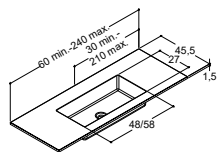

HÅNDVASKE EFTER MÅL TIL URBAN VASKESKABE - DYBDE 44 CM

MINORE

		60-79 CM		80-99 CM		100-119 CM		120-139 CM		140-159 CM	
Solid surface		Varenr.	Pris DKK	Varenr.	Pris DKK	Varenr.	Pris DKK	Varenr.	Pris DKK	Varenr.	Pris DKK
Hvid mat		337806403	7.615,-	337808403	8.695,-	337810403	9.780,-	337812403	10.860,-	337814403	11.950,-
		Tolerance -0/+3 mm		Tolerance -0/+3 mm		Tolerance -0/+3 mm		Tolerance -0/+3 mm		Tolerance -0/+3 mm	
		160-179 CM		180-199 CM		200-219 CM		220-240 CM			
Solid surface		Varenr.	Pris DKK	Varenr.	Pris DKK	Varenr.	Pris DKK	Varenr.	Pris DKK		
Hvid mat		337816403	13.035,-	337818403	14.115,-	337820403	15.205,-	337822403	16.285,-		
		Tolerance -0/+3 mm		Tolerance -0/+3 mm		Tolerance -0/+3 mm		Tolerance -0/+3 mm			