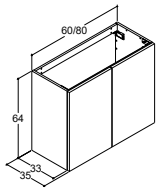

64 CM HØJE VASKESKABE MED 2 LÅGER

Glat front

Hvid mat
Grå mat
Varm eg
Natur eg
Brun eg
Sort eg
Valgfri farve*

*Opstartstillæg pr. valgfri farve.
Betales én gang pr. valgfri farve
uanset antal produkter

TILBEHØR - FORMONTERET

LED lys (IP44)

- under vaskeskab med bevægelsessensor

- under vaskeskab med bevægelsessensor +
trådløs lysstyring. OBS: kræver spejløsning med
tilkøbt trådløs lysstyring eller fjernbetjening til
trådløs lysstyring

40 CM

VENSTREHÆNGSLET

Varenr.	Pris DKK
U02-1210	2.810,-
U02-1203	2.810,-
U02-1255	2.810,-
U02-1249	2.810,-
U02-1252	2.810,-
U02-1250	2.810,-
U02-1299	4.190,-
BI1	1.640,-

HØJREHÆNGSLET

Varenr.	Pris DKK
U02-1110	2.810,-
U02-1103	2.810,-
U02-1155	2.810,-
U02-1149	2.810,-
U02-1152	2.810,-
U02-1150	2.810,-
U02-1199	4.190,-
BI1	1.640,-

50 CM

VENSTREHÆNGSLET

Varenr.	Pris DKK
U03-1210	3.120,-
U03-1203	3.120,-
U03-1255	3.120,-
U03-1249	3.120,-
U03-1252	3.120,-
U03-1250	3.120,-
U03-1299	4.600,-
BI1	1.640,-

HØJREHÆNGSLET

Varenr.	Pris DKK
U03-1110	3.120,-
U03-1103	3.120,-
U03-1155	3.120,-
U03-1149	3.120,-
U03-1152	3.120,-
U03-1150	3.120,-
U03-1199	4.600,-
BI1	1.640,-

Varenr.	Pris DKK
UL40	2.000,- <i>Lyskilde: LED 4,2W, 3150K, 530lm</i>
ULLS40	2.000,- <i>Lyskilde: LED 2,5W, 2100-6500K, 315lm</i>

Varenr.	Pris DKK
UL40	2.000,- <i>Lyskilde: LED 4,2W, 3150K, 530lm</i>
ULLS40	2.000,- <i>Lyskilde: LED 2,5W, 2100-6500K, 315lm</i>

Varenr.	Pris DKK
UL50	2.000,- <i>Lyskilde: LED 4,2W, 3150K, 530lm</i>
ULLS50	2.000,- <i>Lyskilde: LED 2,5W, 2100-6500K, 315lm</i>

Varenr.	Pris DKK
UL50	2.000,- <i>Lyskilde: LED 4,2W, 3150K, 530lm</i>
ULLS50	2.000,- <i>Lyskilde: LED 2,5W, 2100-6500K, 315lm</i>

60 CM

Varenr.	Pris DKK
U04-1010	3.660,-
U04-1003	3.660,-
U04-1055	3.660,-
U04-1049	3.660,-
U04-1052	3.660,-
U04-1050	3.660,-
U04-1099	5.650,-
BI1	1.640,-

80 CM

Varenr.	Pris DKK
U05-1010	4.185,-
U05-1003	4.185,-
U05-1055	4.185,-
U05-1049	4.185,-
U05-1052	4.185,-
U05-1050	4.185,-
U05-1099	6.445,-
BI1	1.640,-

Varenr.	Pris DKK
UL60	2.000,- <i>Lyskilde: LED 5,1W, 3150K, 680lm</i>
ULLS60	2.000,- <i>Lyskilde: LED 5W, 2100-6500K, 603lm</i>

Varenr.	Pris DKK
UL80	2.000,- <i>Lyskilde: LED 6,3W, 3150K, 781lm</i>
ULLS80	2.000,- <i>Lyskilde: LED 5W, 2100-6500K, 593lm</i>