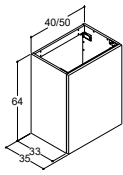

URBAN VASKESKABE - DYBDE 35 CM

64 CM HØJE VASKESKABE MED 1 LÅGE

Glat front

Hvid mat
Grå mat
Varm eg
Natur eg
Brun eg
Sort eg
Valgfri farve*

*Opstartstillæg pr. valgfri farve.
Betales én gang pr. valgfri farve
uanset antal produkter

TILBEHØR - FORMONTERET

LED lys (IP44)

- under vaskeskab med bevægelsessensor

- under vaskeskab med bevægelsessensor +
trådløs lysstyring. OBS: kræver spejløsning med
tilkøbt trådløs lysstyring eller fjernbetjening til
trådløs lysstyring