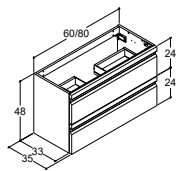

Integreret greb, gummilak

Hvid mat
Soft Stone mat**
Deep Blue mat**
Sort mat**
Valgfri farve*