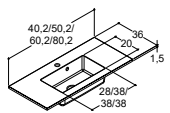

MINI MINORE

Solid surface

- Hvid mat
- Med hanehul
- Uden hanehul
- Med overløbshul

Varenr.	Pris DKK
337206203	4.550,-
337206103	4.550,-
<i>Tolerance -0/+3 mm</i>	

Varenr.	Pris DKK
337208203	5.255,-
337208103	5.255,-
<i>Tolerance -0/+3 mm</i>