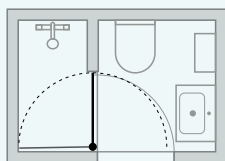

120 x 180CM

A71