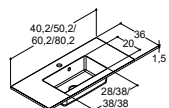

MINI MINORE

Solid surface

- Hvid mat
- Med hanehul
- Uden hanehul
- Med overløbshul

Varenr.	Pris DKK	Varenr.	Pris DKK	Varenr.	Pris DKK	Varenr.	Pris DKK
337204203	3.845,-	337205203	4.200,-	337206203	4.550,-	337208203	5.255,-
337204103	3.845,-	337205103	4.200,-	337206103	4.550,-	337208103	5.255,-
Tolerance -0/+3 mm		Tolerance -0/+3 mm		Tolerance -0/+3 mm		Tolerance -0/+3 mm