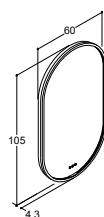

MOON OVAL MED RAMME, LED LYS OG LYSSTYRING (IP44)

Farve

- Hvid mat
- Sort mat
- Messing mat

Varenr.	Pris DKK	Varenr.	Pris DKK	Varenr.	Pris DKK	Varenr.	Pris DKK
-	-	S826-010	6.040,-	-	-	-	-
-	-	S826-028	6.040,-	-	-	-	-
-	-	S826-031	6.040,-	-	-	-	-
				Lyskilde: LED 26W, 2100-6500K, 2588lm			

TILBEHØR

Varmelegeme, monteret

- enkelt (30W)

Trådløs lysstyring

Varenr.	Pris DKK	Varenr.	Pris DKK	Varenr.	Pris DKK	Varenr.	Pris DKK
-	-	VF1	580,-	VF1	580,-	VF1	580,-
-	-	TS	580,-	TS	580,-	TS	580,-