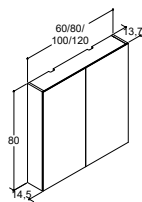

Tilvæg 2 lamper

SPEJLSKABE - TILVÆLG LAMPER

STYLE MED LYSSTYRING (IP44)

Farve	60 CM		80 CM		100 CM MED 2 LÅGER		100 CM MED 3 LÅGER		120 CM	
	Varenr.	Pris DKK	Varenr.	Pris DKK	Varenr.	Pris DKK	Varenr.	Pris DKK	Varenr.	Pris DKK
Hvid mat	S886-110	6.005,-	S888-110	6.610,-	S880-110	7.095,-	S881-110	8.450,-	S883-110	9.165,-
Grå mat	S886-103	6.005,-	S888-103	6.610,-	S880-103	7.095,-	S881-103	8.450,-	S883-103	9.165,-
Varm eg	S886-155	6.005,-	S888-155	6.610,-	S880-155	7.095,-	S881-155	8.450,-	S883-155	9.165,-
Natur eg	S886-149	6.005,-	S888-149	6.610,-	S880-149	7.095,-	S881-149	8.450,-	S883-149	9.165,-
Brun eg	S886-152	6.005,-	S888-152	6.610,-	S880-152	7.095,-	S881-152	8.450,-	S883-152	9.165,-
Sort eg	S886-150	6.005,-	S888-150	6.610,-	S880-150	7.095,-	S881-150	8.450,-	S883-150	9.165,-
Sand mat	S886-134	6.005,-	S888-134	6.610,-	S880-134	7.095,-	S881-134	8.450,-	S883-134	9.165,-
Lyseblå mat	S886-116	6.005,-	S888-116	6.610,-	S880-116	7.095,-	S881-116	8.450,-	S883-116	9.165,-
Spejlgavl	S886-147	6.005,-	S888-147	6.610,-	S880-147	7.095,-	S881-147	8.450,-	S883-147	9.165,-
Lys eg	S886-178	7.190,-	S888-178	7.940,-	S880-178	8.505,-	S881-178	10.130,-	S883-178	11.000,-
Eg noir	S886-144	7.190,-	S888-144	7.940,-	S880-144	8.505,-	S881-144	10.130,-	S883-144	11.000,-
Hvid mat gummilak	S886-171	7.190,-	S888-171	7.940,-	S880-171	8.505,-	S881-171	10.130,-	S883-171	11.000,-
Soft Stone mat gummilak**	S886-135	7.190,-	S888-135	7.940,-	S880-135	8.505,-	S881-135	10.130,-	S883-135	11.000,-
Deep Blue mat gummilak**	S886-132	7.190,-	S888-132	7.940,-	S880-132	8.505,-	S881-132	10.130,-	S883-132	11.000,-
Sort mat gummilak**	S886-137	7.190,-	S888-137	7.940,-	S880-137	8.505,-	S881-137	10.130,-	S883-137	11.000,-
Valgfri farve*	S886-199	7.190,-	S888-199	7.940,-	S880-199	8.505,-	S881-199	10.130,-	S883-199	11.000,-
	Bl1	1.640,-	Bl1	1.640,-	Bl1	1.640,-	Bl1	1.640,-	Bl1	1.640,-
	2 låger: 30, 30 cm		2 låger: 40, 40 cm		2 låger: 50, 50 cm		3 låger: 28, 40, 28 cm		3 låger: 38, 40, 38 cm	