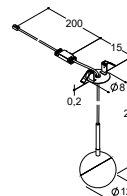

BUBBLE PENDEL

Bredde	Farve	Beskrivelse	Varenr.	Pris DKK
Ø12 cm	Sort	Kræver modtagerenhed - Max tilslutning: 5 lamper pr. enhed*	190304480	830,-

Lyskilde: LED 5,5W, 2100-6500K, 685lm 12 volt

IP44

PLISSÉ VÆGLAMPE

Bredde	Beskrivelse	Varenr.	Pris DKK
Ø15 cm	Inklusiv modtagerenhed	190304850	1.535,-

Lyskilde: LED 8W, 2100-6500K, 1115lm 12 volt

IP44

PRISMA VÆGLAMPE

Bredde	Beskrivelse	Varenr.	Pris DKK
13 cm	Inklusiv modtagerenhed	190304860	1.535,-

Lyskilde: LED 8W, 2100-6500K, 1115lm 12 volt

IP44