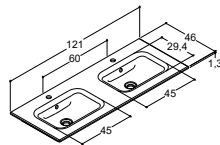

Sanitetsporcelæn

- Hvid blank
- Med hanehul
- Med overløbshul

Varenr.	Pris DKK	Varenr.	Pris DKK
101712203	7.635,-	-	-
<i>Tolerance: -5/+10 mm</i>			

OBS: Delicate til dobbeltvaske kan kun sættes på et 120 cm bredt vaskeskab med dobbeltudskæring.