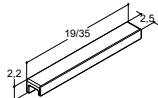

STEP

Zamak

	Inox
	Sort

Varenr.	Pris DKK
189556047	160,-
189556028	160,-

Varenr.	Pris DKK
189556147	245,-
189556128	245,-