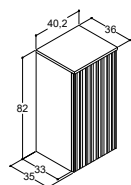

Riflet front

Hvid mat
Valgfri farve*

*Opstartstillæg pr. valgfri farve.
Betales én gang pr. valgfri farve uanset antal produkter

40 CM - VERSION A

VENSTREH/ENGSLET		HØJREH/ENGSLET	
Varenr.	Pris DKK	Varenr.	Pris DKK
U43-1210	3.640,-	U43-1110	3.640,-
U43-1203	3.640,-	U43-1103	3.640,-
U43-1255	3.640,-	U43-1155	3.640,-
U43-1249	3.640,-	U43-1149	3.640,-
U43-1252	3.640,-	U43-1152	3.640,-
U43-1250	3.640,-	U43-1150	3.640,-
U43-1299	5.635,-	U43-1199	5.635,-
U43-2271	5.635,-	U43-2171	5.635,-
U43-2235	5.635,-	U43-2135	5.635,-
U43-2232	5.635,-	U43-2132	5.635,-
U43-2237	5.635,-	U43-2137	5.635,-
U43-2299	6.605,-	U43-2199	6.605,-
U43-8210	5.635,-	U43-8110	5.635,-
U43-8203	5.635,-	U43-8103	5.635,-
U43-8255	5.635,-	U43-8155	5.635,-
U43-8249	5.635,-	U43-8149	5.635,-
U43-8252	5.635,-	U43-8152	5.635,-
U43-8250	5.635,-	U43-8150	5.635,-
U43-8299	6.605,-	U43-8199	6.605,-
U43-9210	3.925,-	U43-9110	3.925,-
U43-9299	5.895,-	U43-9199	5.895,-
BI1	1.640,-	BI1	1.640,-

40 CM - VERSION B

VENSTREH/ENGSLET		HØJREH/ENGSLET	
Varenr.	Pris DKK	Varenr.	Pris DKK
U44-1210	4.730,-	U44-1110	4.730,-
U44-1203	4.730,-	U44-1103	4.730,-
U44-1255	4.730,-	U44-1155	4.730,-
U44-1249	4.730,-	U44-1149	4.730,-
U44-1252	4.730,-	U44-1152	4.730,-
U44-1250	4.730,-	U44-1150	4.730,-
U44-1299	6.715,-	U44-1199	6.715,-
U44-2271	6.715,-	U44-2171	6.715,-
U44-2235	6.720,-	U44-2135	6.720,-
U44-2232	6.720,-	U44-2132	6.720,-
U44-2237	6.720,-	U44-2137	6.720,-
U44-2299	7.690,-	U44-2199	7.690,-
U44-8210	6.715,-	U44-8110	6.715,-
U44-8203	6.715,-	U44-8103	6.715,-
U44-8255	6.715,-	U44-8155	6.715,-
U44-8249	6.715,-	U44-8149	6.715,-
U44-8252	6.715,-	U44-8152	6.715,-
U44-8250	6.715,-	U44-8150	6.715,-
U44-8299	7.690,-	U44-8199	7.690,-
U44-9210	5.010,-	U44-9110	5.010,-
U44-9299	6.980,-	U44-9199	6.980,-
BI1	1.640,-	BI1	1.640,-

TILBEHØR - FORMONTERET

LED lys

- indvendigt lys monteret modsat hængselsiden (IP21)

- under underskab (IP44)

- under underskab + trådløs lysstyring (IP44). OBS: kræver spejlløsning med tilkøbt trådløs lysstyring eller fjernbetjening til trådløs lysstyring

Push open (ikke til fronter med integreret greb)

** Ikke lagervarer - leveringstid ca. 7 uger

Varenr.	Pris DKK	Varenr.	Pris DKK	Varenr.	Pris DKK	Varenr.	Pris DKK
LI30-40	2.000,- <i>Lyskilde: LED 6,3W, 3150K, 781lm</i>	LI30-40	2.000,- <i>Lyskilde: LED 6,3W, 3150K, 781lm</i>	-	-	-	-
ULUS40	2.000,- <i>Lyskilde: LED 4,2W, 3150K, 530lm</i>	ULUS40	2.000,- <i>Lyskilde: LED 4,2W, 3150K, 530lm</i>	ULUS40	2.000,- <i>Lyskilde: LED 4,2W, 3150K, 530lm</i>	ULUS40	2.000,- <i>Lyskilde: LED 4,2W, 3150K, 530lm</i>
ULUSLS40	2.000,- <i>Lyskilde: LED 2,5W, 2100-6500K, 315lm</i>	ULUSLS40	2.000,- <i>Lyskilde: LED 2,5W, 2100-6500K, 315lm</i>	ULUSLS40	2.000,- <i>Lyskilde: LED 2,5W, 2100-6500K, 315lm</i>	ULUSLS40	2.000,- <i>Lyskilde: LED 2,5W, 2100-6500K, 315lm</i>
PO30-40	0,-	PO30-40	0,-	PO30-40	0,-	PO30-40	0,-

URBAN ÅBEN REOL - DYBDE 35 CM

ÅBEN REOL TIL VÆG OG UNDERSKABE

Farve

Hvid mat
Valgfri farve*