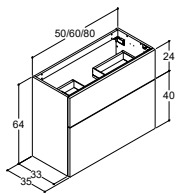

URBAN VASKESKABE - DYBDE 35 CM

64 CM HØJE VASKESKABE MED AFLØBSUDSKÆRING I ØVERSTE SKUFFE

Glat front

Hvid mat
Grå mat
Varm eg
Natur eg
Brun eg
Sort eg
Valgfri farve*