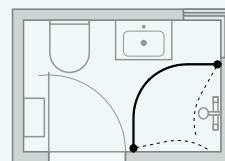

INDRETNINGSTIPS TIL SMÅ

BADEVÆRELSER

Her kan du få inspiration til optimal rumudnyttelse, hvis du har et meget lille eller smalt badeværelse.

Mange Match modeller giver dig nemlig god mulighed for at møblere tæt op ad din bruserløsning, så du kan få plads til en bredere vask eller et ekstra skab. Betegnelsen under hver løsning henviser til grundmodel og bredde, og vi har indarbejdet Tower opbevaringsreolen alle de steder, hvor det er muligt - det er nemlig ekstra godt med orden, når pladsen er begrænset.

120 x 160CM

120 x 180CM

E81 + E81

150 x 200CM

NICHE 90 CM

220 x 150CM

MATCH JUSTERBART

DØRHÆNGSEL - PROBLEMLØSER

Det er muligt at opsætte bruserløsninger, selv om de to yderpunkter på væggen, hvor brusedørene skal monteres, er forskudt som illustreret på tegningen E81+Tower+E81.

Match dørhængslet kan nemlig justeres til nyt nulpunkt, så dørene lukker til den position.

Se monteringsvejledning.