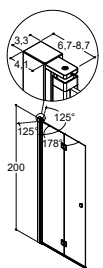

B - FOLDEDØR (180°)

	Varenr.	Pris DKK	Varenr.	Pris DKK	Varenr.	Pris DKK	Varenr.	Pris DKK
Klart glas/Profilfarve								
Satin	B71-01	4.170,-	B81-01	4.170,-	B91-01	4.170,-	B101-01	4.170,-
Blank	B71-05	4.170,-	B81-05	4.170,-	B91-05	4.170,-	B101-05	4.170,-
Sort mat	B71-03	4.170,-	B81-03	4.170,-	B91-03	4.170,-	B101-03	4.170,-
Tonet glas/Profilfarve								
Sort mat	-	-	B81-04	5.005,-	B91-04	5.005,-	B101-04	5.005,-
Isglas/Profilfarve								
Satin	-	-	B81-02	5.005,-	B91-02	5.005,-	B101-02	5.005,-
Højde 200 cm								
HJØRNELØSNING	Min/max mål		Min/max mål		Min/max mål		Min/max mål	
Sæt	69-71 cm		79-81 cm		89-91 cm		99-101 cm	
BRUSENICHE - SE TILBEHØR	Min/max mål		Min/max mål		Min/max mål		Min/max mål	
Dør	67-69 cm		77-79 cm		87-89 cm		97-99 cm	
Dør med tætningsliste 9	67,5-69,5 cm		77,5-79,5 cm		87,5-89,5 cm		97,5-99,5 cm	
Dør med anslagsliste 8	69,5-71,5 cm		79,5-81,5 cm		89,5-91,5 cm		99,5-101,5 cm	
Dør med anslagsliste 1	71,5-75,5 cm		81,5-85,5 cm		91,5-95,5 cm		101,5-105,5 cm	

Vejledende mål – se nøjagtige mål i mm efter produktinformationen.
Modeller med klart glas og satinprofiler fås på forespørgsel også i mål, der er 2 cm smallere.