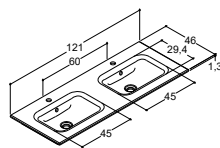

Sanitetsporcelæn

- Hvid blank
- Med hanehul
- Med overløbshul

Varenr.	Pris DKK	Varenr.	Pris DKK
101712203	7.635,-	-	-
<i>Tolerance: -5/+10 mm</i>			

OBS: Delicate til dobbeltvaske kan kun sættes på et 120 cm bredt vaskeskab med dobbeltudskæring.