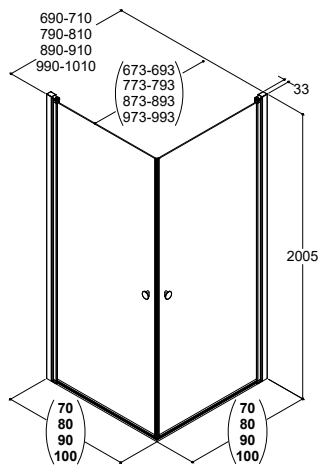

HJØRNELØSNINGER

MODEL A

Svingdør

A + A