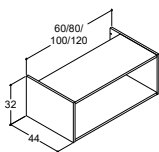

CLASSIC ÅBEN REOL - DYBDE 44 CM

ÅBEN REOL TIL BRUG UNDER VASKESKABE OG SKABE UDEN AFLØBSUDSKÆRING