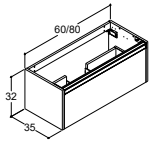

CLASSIC VASKESKABE - DYBDE 35 CM

OBS: BESTIL 2 VASKESKABE TIL 2-SKUFFELØSNING

32 CM HØJE VASKESKABE MED AFLØBSUDSKÆRING I SKUFFE

Glat front

Hvid mat
Natur eg
Brun eg
Sand mat
Lyseblå mat
Valgfri farve*

Integreret greb