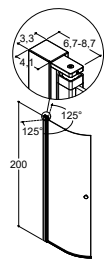

MATCH GRUNDMODELLER

E - BUET SVINGDØR (180°)

Klart glas/Profilfarve	
	Satin
	Blank
	Sort mat
Tonet glas/Profilfarve	
	Sort mat
Isglas/Profilfarve	
	Satin
Højde 200 cm	
	HJØRNELØSNING
	Sæt
	AFSKÆRMNING
	Dør

80 CM	
Varenr.	Pris DKK
E81-01	3.470,-
E81-05	3.470,-
E81-03	3.470,-
Min/max mål	
79-81 cm	
Min/max mål	
62-64 cm	

90 CM	
Varenr.	Pris DKK
E91-01	3.470,-
E91-05	3.470,-
E91-03	3.470,-
E91-04	4.170,-
E91-02	4.170,-
Min/max mål	
89-91 cm	
Min/max mål	
72-74 cm	

100 CM	
Varenr.	Pris DKK
E101-01	3.470,-
E101-05	3.470,-
-	-
-	-
-	-
Min/max mål	
99-101 cm	
Min/max mål	
82-84 cm	

Vejledende mål – se nøjagtige mål i mm efter produktinformationen.
Modeller med klart glas og satinprofiler fås på forespørgsel også i mål, der er 2 cm smallere.