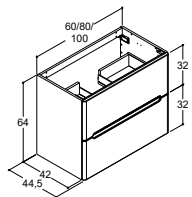

VINTAGE VASKESKABE MED INTEGRERET GREB - DYBDE 44 CM

64 CM HØJE VASKESKABE MED AFLØBSUDSKÆRING I ØVERSTE SKUFFE

Integreret greb

Hvid mat

Valgfri farve*

*Opstartstillæg pr. valgfri farve. Betales én gang pr. valgfri farve uanset antal produkter

TILBEHØR - FORMONTERET

Stikkontakt (1x230V)

- 1 stik i nederste skuffe

Stikkontakt + LED lys (IP44)

- 1 stik i nederste skuffe
+ LED lys i begge skuffer

LED lys (IP44)

- under vaskeskab med bevægelsessensor

- under vaskeskab med bevægelsessensor + trådløs lysstyring
OBS: kræver spejlløsning med tilkøbt trådløs lysstyring eller fjernbetjening til trådløs lysstyring

TILBEHØR

Indretning til øverste skuffe

Består af opbevaringsboks, fleksibel rumdeler og skuffedisplay
- afstemt efter størrelsen på skuffen

For udfyldning af skuffen

60 CM		80 CM		100 CM	
Varenr.	Pris DKK	Varenr.	Pris DKK	Varenr.	Pris DKK
R07-A010	7.975,-	R08-A010	9.545,-	R09-A010	10.665,-
R07-A099	10.235,-	R08-A099	11.960,-	R09-A099	13.235,-
BI1	1.640,-	BI1	1.640,-	BI1	1.640,-

Varenr.	Pris DKK	Varenr.	Pris DKK	Varenr.	Pris DKK
EL-E	740,-	EL-E	740,-	EL-E	740,-
LS260-E <i>Lyskilde: LED 2x1,9W, 3150K, 2x175lm</i>	1.760,-	LS280-E <i>Lyskilde: LED 2x2,5W, 3150K, 2x252lm</i>	1.970,-	LS210-E <i>Lyskilde: LED 2x3,2W, 3150K, 2x326lm</i>	2.175,-
UL60 <i>Lyskilde: LED 5,1W, 3150K, 680lm</i>	2.000,-	UL80 <i>Lyskilde: LED 6,3W, 3150K, 781lm</i>	2.000,-	UL100 <i>Lyskilde: LED 7,3W, 3150K, 912lm</i>	2.000,-
ULLS60 <i>Lyskilde: LED 5W, 2100-6500K, 603lm</i>	2.000,-	ULLS80 <i>Lyskilde: LED 5W, 2100-6500K, 593lm</i>	2.000,-	ULLS100 <i>Lyskilde: LED 5,2W, 2100-6500K, 647lm</i>	2.000,-

Varenr.	Pris DKK	Varenr.	Pris DKK	Varenr.	Pris DKK
SI13	830,-	SI13	830,-	SI14	940,-

Bestil 1 pakke

Bestil 2 pakker

Bestil 2 pakker