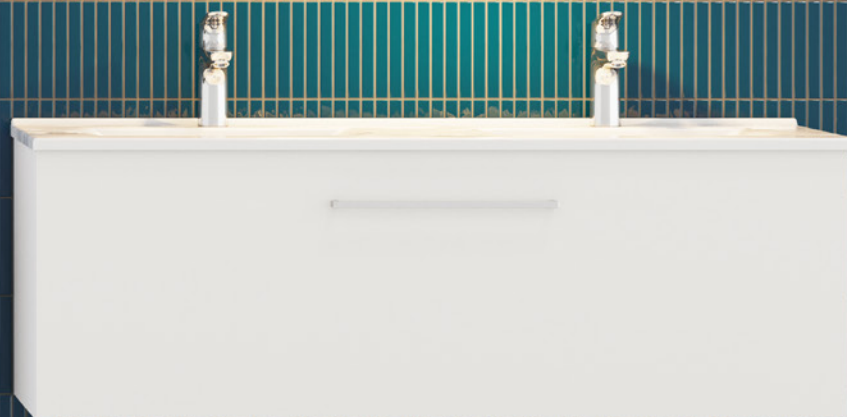

LÅGER ELLER SKUFFER

EN STØRRELSE, SOM PASSER

Vælg låger hvis du ønsker den billigste løsning, og skuffer hvis du er vild med det overblik, du får, når skuffen trækkes ud. Og så findes skuffeløsningen desuden i flere bredder og 2 dybder.

LÅGER

Den billigste Mido+ løsning er med låger. Her er god hyldeplads og der er ingen, som kan smække med lågen, for her er praktisk soft-close. Kvaliteten er ligeså god, som hvis du vælger skuffer – vi giver 10 års garanti, så du kan stole på, at det kan holde i mange år.

DET SKØNNE VED SKUFFER

Her får du det fulde overblik, for skufferne kan trækkes helt ud. Praktisk, når ting skal findes, og du kan give hver ting sin plads med de flotte og praktiske trææsker. Her er selvfølgelig soft-close.

SKUFFE

1 skuffe - B 60 · 80 · 100 · 120 · 120D cm / D 44 cm / H 40 cm