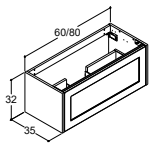

Farve sider/Rammefront

Hvid mat/Hvid mat
Natur eg/Hvid mat
Brun eg/Hvid mat
Hvid mat/Valgfri farve*
Natur eg/Valgfri farve*
Brun eg/Valgfri farve*
Valgfri farve*

*Opstartstillæg pr. valgfri farve. Betales én gang pr. valgfri farve uanset antal produkter