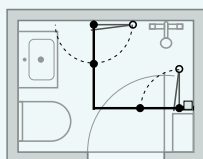

B81 + B81 + Tower