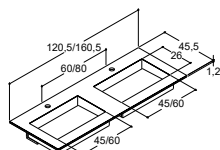

ANGULAR

Silestone®

- Blanco Zeus
- Eternal Statuario
- Desert Silver
- Coral Clay
- Charcoal Soapstone
- Eternal Marquina

Varenr.	Pris DKK	Varenr.	Pris DKK
338812211	25.785,-	338816211	27.195,-
338812212	25.785,-	338816212	27.195,-
338812213	25.785,-	338816213	27.195,-
338812219	25.785,-	338816213	27.195,-
338812215	25.785,-	338816215	27.195,-
338812216	25.785,-	338816216	27.195,-

Dekton®

- Trilium

Varenr.	Pris DKK	Varenr.	Pris DKK
338812217	25.785,-	338816217	27.195,-
<i>Tolerance -1/+1 mm</i>		<i>Tolerance -1/+1 mm</i>	

Angular:
Ikke lagervarer - leveringstid 7 uger
Med hanehul og uden overløbshul. OBS: Se produktinformation.
Ønskes håndvask uden hanehul - se afsnittet om håndvaske efter mål