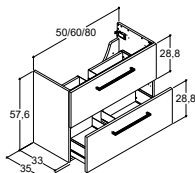

VASKESKABE MED SKUFFER OG UDSKÆRING TIL GULVAFLØB

Farve sider/front

Hvid blank/hvid højglans
Hvid mat
Grå mat
Varm eg
Sort struktur

TILBEHØR

LED lys i skuffe

Batteridrevet. Til nem eftermontering i skuffe (USB-kabel til opladning af batteri medfølger)

Træbakker til øverste skuffe

Gennemboring til knopgreb. Se dansani.dk/gennemboring

Gennemboring til bøjlegreb 320 mm. Se dansani.dk/gennemboring

50 CM		60 CM		80 CM	
Varenr.	Pris DKK	Varenr.	Pris DKK	Varenr.	Pris DKK
P21-1012	3.350,-	P22-1012	3.475,-	P23-1012	3.765,-
P21-1010	3.350,-	P22-1010	3.475,-	P23-1010	3.765,-
P21-1003	3.350,-	P22-1003	3.475,-	P23-1003	3.765,-
P21-1055	3.350,-	P22-1055	3.475,-	P23-1055	3.765,-
P21-1029	3.350,-	P22-1029	3.475,-	P23-1029	3.765,-
Varenr.	Pris DKK	Varenr.	Pris DKK	Varenr.	Pris DKK
190304350	205,-	190304350	205,-	190304350	205,-
LED 1W, 4000K, 75lm		LED 1W, 4000K, 75lm		LED 1W, 4000K, 75lm	
KGC	125,-	KGC	125,-	KGC	125,-
BG320C	125,-	BG320C	125,-	BG320C	125,-

Varenr.	Pris DKK	Varenr.	Pris DKK	Varenr.	Pris DKK
P04-1012	4.880,-	P05-1012	5.115,-	P06-1012	5.560,-
P04-1010	4.880,-	P05-1010	5.115,-	P06-1010	5.560,-
P04-1003	4.880,-	P05-1003	5.115,-	P06-1003	5.560,-
P04-1055	4.880,-	P05-1055	5.115,-	P06-1055	5.560,-
P04-1029	4.880,-	P05-1029	5.115,-	P06-1029	5.560,-

Varenr.	Pris DKK	Varenr.	Pris DKK	Varenr.	Pris DKK
P24-1012	4.880,-	P25-1012	5.115,-	P26-1012	5.560,-
P24-1010	4.880,-	P25-1010	5.115,-	P26-1010	5.560,-
P24-1003	4.880,-	P25-1003	5.115,-	P26-1003	5.560,-
P24-1055	4.880,-	P25-1055	5.115,-	P26-1055	5.560,-
P24-1029	4.880,-	P25-1029	5.115,-	P26-1029	5.560,-

Varenr.	Pris DKK	Varenr.	Pris DKK	Varenr.	Pris DKK
190304350	205,-	190304350	205,-	190304350	205,-
LED 1W, 4000K, 75lm		LED 1W, 4000K, 75lm		LED 1W, 4000K, 75lm	
MSI5035	500,-	MSI6035	615,-	MSI8035	1.165,-
KGC	125,-	KGC	125,-	KGC	125,-
BG320C	125,-	BG320C	125,-	BG320C	125,-