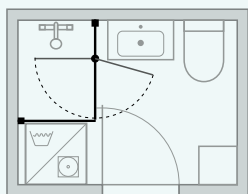

INDRETNINGSTIPS TIL SMÅ

BADEVÆRELSER

Her kan du få inspiration til optimal rumudnyttelse, hvis du har et meget lille eller smalt badeværelse.

Mange Match modeller giver dig nemlig god mulighed for at møblere tæt op ad din bruserløsning, så du kan få plads til en bredere vask eller et ekstra skab. Betegnelsen under hver løsning henviser til grundmodel og bredde, og vi har indarbejdet Tower opbevaringsreolen alle de steder, hvor det er muligt - det er nemlig ekstra godt med orden, når pladsen er begrænset.

120 x 160CM

120 x 180CM

150 x 200CM

C91 + D71

NICHE 90 CM

220 x 150CM

MATCH JUSTERBART

DØRHÆNGSEL - PROBLEMLØSER

Det er muligt at opsætte bruserløsninger, selv om de to yderpunkter på væggen, hvor brusedørene skal monteres, er forskudt som illustreret på tegningen E81+Tower+E81.

Match dørhængslet kan nemlig justeres til nyt nulpunkt, så dørene lukker til den position.

Se monteringsvejledning.