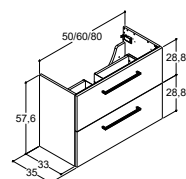

VASKESKABE MED SKUFFER OG UDSKÆRING TIL VÆGAFLØB

Farve sider/front

Hvid blank/hvid højglans
Hvid mat
Grå mat
Varm eg
Sort struktur