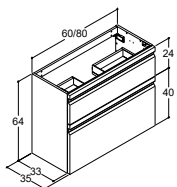

Integreret greb, gummilak

Hvid mat
Soft Stone mat**
Deep Blue mat**
Sort mat**
Valgfri farve*