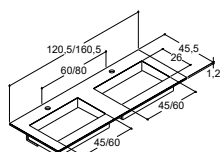

ANGULAR

Silestone®

- Blanco Zeus
- Eternal Statuario
- Desert Silver
- Coral Clay
- Charcoal Soapstone
- Eternal Marquina

Varenr.	Pris DKK	Varenr.	Pris DKK
338812211	25.785,-	338816211	27.195,-
338812212	25.785,-	338816212	27.195,-
338812213	25.785,-	338816213	27.195,-
338812219	25.785,-	338816219	27.195,-
338812215	25.785,-	338816215	27.195,-
338812216	25.785,-	338816216	27.195,-

Dekton®

- Trilium

Varenr.	Pris DKK	Varenr.	Pris DKK
338812217	25.785,-	338816217	27.195,-
<i>Tolerance -1/+1 mm</i>		<i>Tolerance -1/+1 mm</i>	

Angular:
Ikke lagervarer - leveringstid 7 uger
Med hanehul og uden overløbshul. OBS: Se produktinformation.
Ønskes håndvask uden hanehul - se afsnittet om håndvaske efter mål