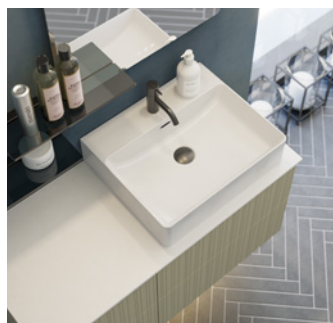

UNIKKE & SOFISTIKEREDE

LINJER

Den riflede front giver helt nye muligheder stadig med skarphed i linjerne, men med et twist i form af en unik asymmetri.

«

Skråvægge er ikke et problem, men en cool og spændende mulighed. Udnyt rummets forskellige flader og vinkler fuldt ud, og skab helstøbte, skræddersyede designløsninger, hvor du udnytter pladsen maksimalt.