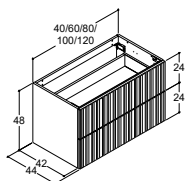

Riflet front

Hvid mat
Valgfri farve*

*Opstartstillæg pr. valgfri farve. Betales én gang pr. valgfri farve uanset antal produkter

	40 CM		60 CM		80 CM		100 CM		120 CM	
	Varenr.	Pris DKK	Varenr.	Pris DKK	Varenr.	Pris DKK	Varenr.	Pris DKK	Varenr.	Pris DKK
Glat front										
Hvid mat	U52-1010	5.925,-	U33-1010	6.710,-	U34-1010	7.590,-	U35-1010	8.425,-	U36-1010	9.705,-
Grå mat	U52-1003	5.925,-	U33-1003	6.710,-	U34-1003	7.590,-	U35-1003	8.425,-	U36-1003	9.705,-
Varm eg	U52-1055	5.925,-	U33-1055	6.710,-	U34-1055	7.590,-	U35-1055	8.425,-	U36-1055	9.705,-
Natur eg	U52-1049	5.925,-	U33-1049	6.710,-	U34-1049	7.590,-	U35-1049	8.425,-	U36-1049	9.705,-
Brun eg	U52-1052	5.925,-	U33-1052	6.710,-	U34-1052	7.590,-	U35-1052	8.425,-	U36-1052	9.705,-
Sort eg	U52-1050	5.925,-	U33-1050	6.710,-	U34-1050	7.590,-	U35-1050	8.425,-	U36-1050	9.705,-
Valgfri farve*	U52-1099	8.880,-	U33-1099	10.200,-	U34-1099	11.205,-	U35-1099	12.190,-	U36-1099	13.665,-
Integreret greb, gummilak										
Hvid mat	U52-2071	8.880,-	U33-2071	10.200,-	U34-2071	11.205,-	U35-2071	12.190,-	U36-2071	13.665,-
Soft Stone mat**	U52-2035	8.880,-	U33-2035	10.200,-	U34-2035	11.205,-	U35-2035	12.190,-	U36-2035	13.665,-
Deep Blue mat**	U52-2032	8.880,-	U33-2032	10.200,-	U34-2032	11.205,-	U35-2032	12.190,-	U36-2032	13.665,-
Sort mat**	U52-2037	8.880,-	U33-2037	10.200,-	U34-2037	11.205,-	U35-2037	12.190,-	U36-2037	13.665,-
Valgfri farve*	U52-2099	10.665,-	U33-2099	12.140,-	U34-2099	13.320,-	U35-2099	14.480,-	U36-2099	16.240,-
Sort ramme med integreret greb										
Hvid mat	U52-8010	8.880,-	U33-8010	10.200,-	U34-8010	11.205,-	U35-8010	12.190,-	U36-8010	13.665,-
Grå mat	U52-8003	8.880,-	U33-8003	10.200,-	U34-8003	11.205,-	U35-8003	12.190,-	U36-8003	13.665,-
Varm eg	U52-8055	8.880,-	U33-8055	10.200,-	U34-8055	11.205,-	U35-8055	12.190,-	U36-8055	13.665,-
Natur eg	U52-8049	8.880,-	U33-8049	10.200,-	U34-8049	11.205,-	U35-8049	12.190,-	U36-8049	13.665,-
Brun eg	U52-8052	8.880,-	U33-8052	10.200,-	U34-8052	11.205,-	U35-8052	12.190,-	U36-8052	13.665,-
Sort eg	U52-8050	8.880,-	U33-8050	10.200,-	U34-8050	11.205,-	U35-8050	12.190,-	U36-8050	13.665,-
Valgfri farve*	U52-8099	10.665,-	U33-8099	12.140,-	U34-8099	13.320,-	U35-8099	14.480,-	U36-8099	16.240,-
Riflet front										
Hvid mat	U52-9010	6.460,-	U33-9010	7.975,-	U34-9010	9.545,-	U35-9010	10.665,-	U36-9010	12.295,-
Valgfri farve*	U52-9099	8.555,-	U33-9099	10.235,-	U34-9099	11.960,-	U35-9099	13.235,-	U36-9099	15.015,-
BI1	1.640,-	BI1	1.640,-	BI1	1.640,-	BI1	1.640,-	BI1	1.640,-	

TILBEHØR - FORMONTERET

Stikkontakt (1x230V)

- 1 stik i nederste skuffe

EL-E	740,-	EL-E	740,-	EL-E	740,-	EL-E	740,-	EL-E	740,-

Stikkontakt + LED lys (IP44)

- 1 stik i nederste skuffe + LED lys i begge skuffer