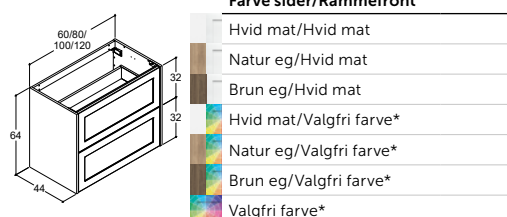

CLASSIC SKABE - DYBDE 44 CM

64 CM HØJE SKABE UDEN AFLØBSUDSKÆRING

Glat front

Hvid mat
Natur eg
Brun eg
Sand mat
Lyseblå mat
Valgfri farve*

Integreret greb

Hvid mat, sort greb
Natur eg, sort greb
Brun eg, sort greb
Valgfri farve*