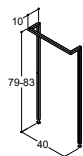

Bredde	Farve	Beskrivelse	Varenr.	Pris DKK
40 cm	Sort	Monteres på vaskeskabsgavlene - 2 pk.	843200000	1.920,-

RENGØRING OG PLEJE

Indhold	Beskrivelse	Varenr.	Pris DKK
2 x 500 ml	Plejesæt til solid surface håndvaske	0192000	505,-

SENSOR TIL UNDERLIGHT

Beskrivelse	Varenr.	Pris DKK
Sensor til underlight under skabe OBS: Medfølger til vaskeskabe.	190320920	560,-