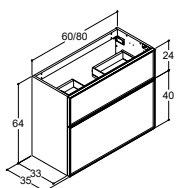

Sort ramme med integreret greb

Hvid mat
Grå mat
Varm eg
Natur eg
Brun eg
Sort eg
Valgfri farve*