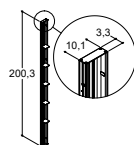

TOWER TIL MODEL B - FOLDEDØR

Farve	Varenr.	Pris DKK
Satin	1600590	1.915,-
Blank	1605590	1.915,-
Sort mat	1603590	1.915,-

Vendbar reol med 5 flytbare hylder.
Passer til alle bredder foldedør
OBS: Vælg blot din dør 10 cm smallere for at give plads til Tower.