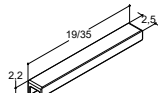

STEP

Zamak

Inox
Sort

Varenr.	Pris DKK
-	-
-	-

Varenr.	Pris DKK
189556047	160,-
189556028	160,-

Varenr.	Pris DKK
189556147	245,-
189556128	245,-