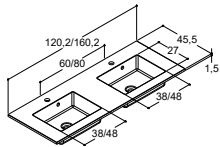

MINORE

Solid surface

- Hvid mat
- Med hanehul
- Uden hanehul
- Med overløbshul

Varenr.	Pris DKK	Varenr.	Pris DKK
337112203	9.135,-	337116203	10.955,-
337112303	9.135,-	337116303	10.955,-
<i>Tolerance -0/+3 mm</i>		<i>Tolerance -0/+3 mm</i>