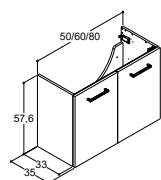

VASKESKABE - DYBDE 35 CM

VASKESKABE MED LÅGER

Farve sider/front

Hvid blank/hvid højglans

Hvid mat

Grå mat

Varm eg

Sort struktur

50 CM				60 CM		80 CM	
VENSTREHÆNGSLET		HØJREHÆNGSLET		Varenr.	Pris DKK	Varenr.	Pris DKK
Varenr.	Pris DKK	Varenr.	Pris DKK	Varenr.	Pris DKK	Varenr.	Pris DKK
P01-1212	2.205,-	P01-1112	2.205,-	P02-1012	2.845,-	P03-1012	3.155,-
P01-1210	2.205,-	P01-1110	2.205,-	P02-1010	2.845,-	P03-1010	3.155,-
P01-1203	2.205,-	P01-1103	2.205,-	P02-1003	2.845,-	P03-1003	3.155,-
P01-1255	2.205,-	P01-1155	2.205,-	P02-1055	2.845,-	P03-1055	3.155,-
P01-1229	2.205,-	P01-1129	2.205,-	P02-1029	2.845,-	P03-1029	3.155,-
1 låge		1 låge		2 låger		2 låger	
Varenr.	Pris DKK	Varenr.	Pris DKK	Varenr.	Pris DKK	Varenr.	Pris DKK
KGT	125,-	KGT	125,-	KGT	125,-	KGT	125,-
BG160T	125,-	BG160T	125,-	BG160T	125,-	BG160T	125,-

TILBEHØR

Gennemboring til knopgreb. Se dansani.dk/gennemboring

Gennemboring til bøjlegreb 160 mm.

Se dansani.dk/gennemboring