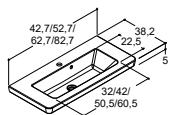

HÅNDVASKE TIL CLASSIC VASKESKABE - DYBDE 35 CM

MINI LARGHETTO

Sanitetsporcelæn

- Hvid blank
- Med hanehul
- Med overløbshul

60 CM

Varenr.	Pris DKK
538406003	3.940,-
<i>Tolerance -5/+6 mm</i>	

80 CM

Varenr.	Pris DKK
538408003	4.640,-
<i>Tolerance -5/+8 mm</i>	