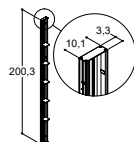

TOWER TIL MODEL A - SVINGDØR

Farve	Varenr.	Pris DKK
Satin	1600590	1.915,-
Blank	1605590	1.915,-
Sort mat	1603590	1.915,-

Vendbar reol med 5 flytbare hylder.
Passer til alle bredder svingdør
OBS: Vælg blot din dør 10 cm smallere for at give plads til Tower.