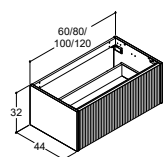

Stribet front

Hvid mat
Sand mat
Lyseblå mat