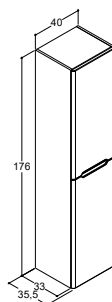

176 CM HØJE HØJSKABE

Farve sider/ Rillefront	
	Hvid mat/ Hvid mat
	Natur eg/ Hvid mat
	Brun eg/ Hvid mat
	Hvid mat/ Valgfri farve*
	Natur eg/ Valgfri farve*
	Brun eg/ Valgfri farve*
	Valgfri farve*

Integreret greb, 2 låger