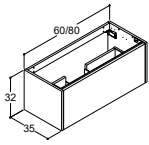

CLASSIC VASKESKABE - DYBDE 35 CM

OBS: BESTIL 2 VASKESKABE TIL 2-SKUFFELØSNING

32 CM HØJE VASKESKABE MED AFLØBSUDSKÆRING I SKUFFE

Glat front

Hvid mat
Natur eg
Brun eg
Sand mat
Lyseblå mat
Valgfri farve*

Integreret greb