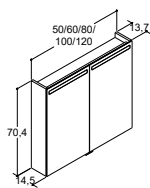

SPEJLSKABE

TOP MED LYS (IP44)

Farve	50 CM		60 CM		80 CM		100 CM		120 CM		120 CM	
	Varenr.	Pris DKK	Varenr.	Pris DKK	Varenr.	Pris DKK	Varenr.	Pris DKK	Varenr.	Pris DKK	Varenr.	Pris DKK
Hvid blank	S515-112	4.440,-	S516-112	5.340,-	S518-112	6.325,-	S510-112	6.740,-	S512-112	7.170,-	S513-112	9.150,-
Hvid mat	S515-110	4.440,-	S516-110	5.340,-	S518-110	6.325,-	S510-110	6.740,-	S512-110	7.170,-	S513-110	9.150,-
Grå mat	S515-103	4.440,-	S516-103	5.340,-	S518-103	6.325,-	S510-103	6.740,-	S512-103	7.170,-	S513-103	9.150,-
Varm eg	S515-155	4.440,-	S516-155	5.340,-	S518-155	6.325,-	S510-155	6.740,-	S512-155	7.170,-	S513-155	9.150,-
Sort struktur	S515-129	4.440,-	S516-129	5.340,-	S518-129	6.325,-	S510-129	6.740,-	S512-129	7.170,-	S513-129	9.150,-
Spejlgavl	S515-147	4.440,-	S516-147	5.340,-	S518-147	6.325,-	S510-147	6.740,-	S512-147	7.170,-	S513-147	9.150,-
	Lyskilde: LED 7,5W, 3150K, 934lm		Lyskilde: LED 9W, 3150K, 1098lm		Lyskilde: LED 11,3W, 3150K, 1448lm		Lyskilde: LED 14,4W, 3150K, 1949lm		Lyskilde: LED 14,5W, 3150K, 1989lm		Lyskilde: LED 14,5W, 3150K, 1989lm	
	1 højrehængslet låge		2 låger: 30, 30 cm		2 låger: 40, 40 cm		2 låger: 50, 50 cm		2 låger: 60, 60 cm		3 låger: 40, 40, 40 cm	

Inkl. 1x230V stikkontakt med afbryder