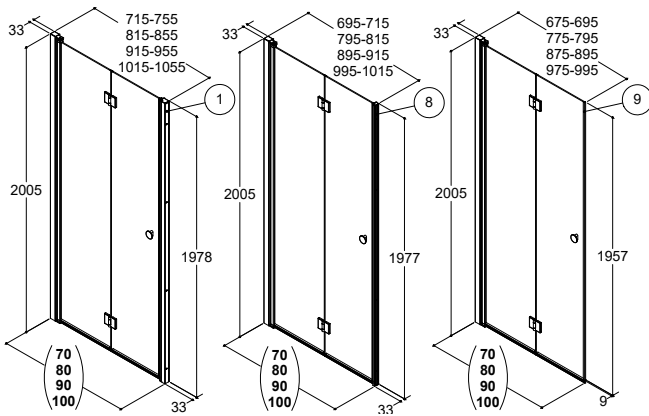

B + 8

B + 9

MODEL B

Foldedør

B + 1