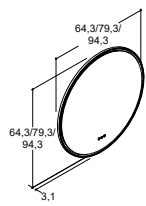

SPEJLE MED LYS

HOOP MED RAMME, LED LYS OG LYSSTYRING (IP44)

Farve

- Sort
- Valgfri farve*

*Opstartstillæg pr. valgfri farve. Betales én gang pr. valgfri farve uanset antal produkter

55 CM		60/65 CM		75/80 CM		90/95 CM	
Varenr.	Pris DKK	Varenr.	Pris DKK	Varenr.	Pris DKK	Varenr.	Pris DKK
-	-	S936-028	4.545,-	S937-028	5.540,-	S939-028	6.535,-
-	-	S936-099	5.685,-	S937-099	6.925,-	S939-099	8.170,-
-	-	BI1	1.640,-	BI1	1.640,-	BI1	1.640,-
Lyskilde: LED13W, 2100-6500K, 1993lm				Lyskilde: LED 20W, 2100-6500K, 2561lm		Lyskilde: LED 20W, 2100-6500K, 2908lm