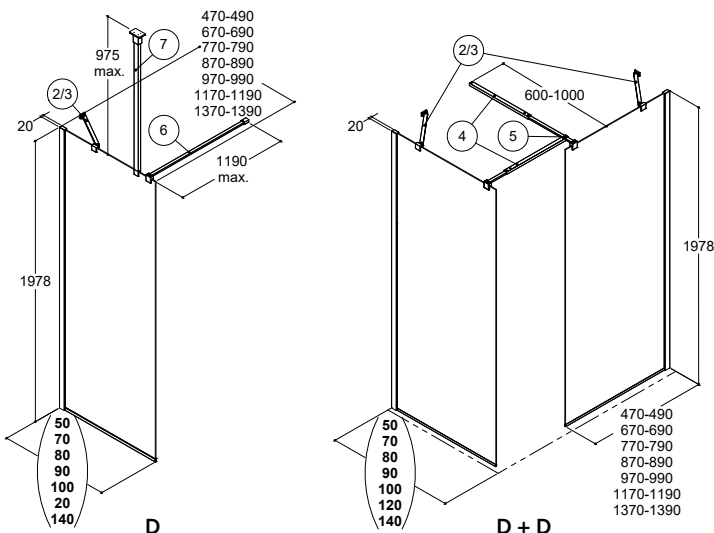

D + D

FASTE BRUSEVÆGGE

MODEL D

Fast væg

D