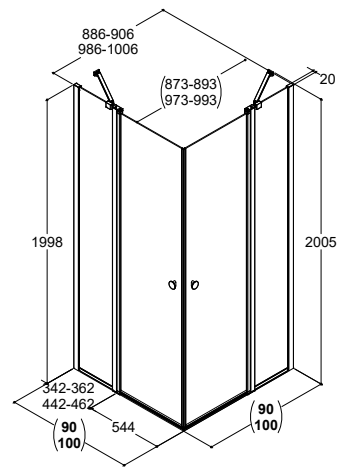

MODEL C

Fast væg med svingdør

C + C