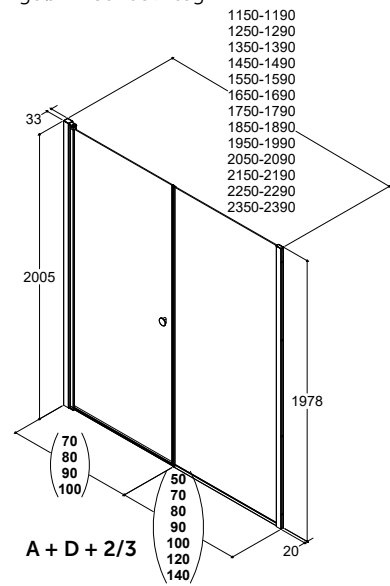

MODEL A OG D

Svingdør med fast væg

A + D + 2/3