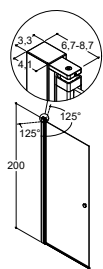

MATCH GRUNDMODELLER

A - SVINGDØR

	70 CM		80 CM		90 CM		100 CM	
	Varenr.	Pris DKK	Varenr.	Pris DKK	Varenr.	Pris DKK	Varenr.	Pris DKK
Klart glas/Profilfarve								
Satin	A71-01	3.470,-	A81-01	3.470,-	A91-01	3.470,-	A101-01	3.470,-
Blank	A71-05	3.470,-	A81-05	3.470,-	A91-05	3.470,-	A101-05	3.470,-
Sort mat	A71-03	3.470,-	A81-03	3.470,-	A91-03	3.470,-	A101-03	3.470,-
Tonet glas/Profilfarve								
Sort mat	A71-04	4.170,-	A81-04	4.170,-	A91-04	4.170,-	-	-
Isglas/Profilfarve								
Satin	A71-02	4.170,-	A81-02	4.170,-	A91-02	4.170,-	-	-
Højde 200 cm								
HJØRNELØSNING	Min/max mål		Min/max mål		Min/max mål		Min/max mål	
Sæt	69-71 cm		79-81 cm		89-91 cm		99-101 cm	
BRUSENICHE - SE TILBEHØR	Min/max mål		Min/max mål		Min/max mål		Min/max mål	
Dør	67-69 cm		77-79 cm		87-89 cm		97-99 cm	
Dør med tætningsliste 9	67,5-69,5 cm		77,5-79,5 cm		87,5-89,5 cm		97,5-99,5 cm	
Dør med anslagsliste 8	69,5-71,5 cm		79,5-81,5 cm		89,5-91,5 cm		99,5-101,5 cm	
Dør med anslagsliste 1	71,5-75,5 cm		81,5-85,5 cm		91,5-95,5 cm		101,5-105,5 cm	

Vejledende mål – se nøjagtige mål i mm efter produktinformationen.
Modeller med klart glas og satinprofiler fås på forespørgsel også i mål, der er 2 cm smallere.