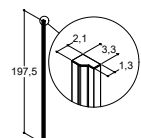

ANSLAGSLISTE 8

Farve	Beskrivelse	Varenr.	Pris DKK
	Inkl. magnetliste, ekstra smal, uden justering	1600535	830,-
	Inkl. magnetliste, ekstra smal, uden justering	1605535	830,-
	Inkl. magnetliste, ekstra smal, uden justering	1603535	830,-