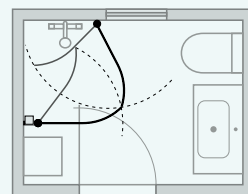

E81 + Tower + E81