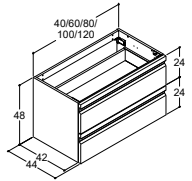

Integreret greb, gummilak

Hvid mat
Soft Stone mat**
Deep Blue mat**
Sort mat**
Valgfri farve*