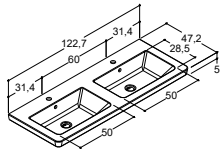

LARGHETTO

Sanitetsporcelæn

- Hvid blank
- Med hanehul
- Med overløbshul

Varenr.	Pris DKK	Varenr.	Pris DKK
538512203	7.635,-	-	-
<i>Tolerance: -5/+12 mm</i>			

DELICATE