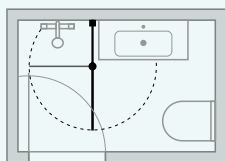

INDRETNINGSTIPS TIL SMÅ

BADEVÆRELSER

Her kan du få inspiration til optimal rumudnyttelse, hvis du har et meget lille eller smalt badeværelse.

Mange Match modeller giver dig nemlig god mulighed for at møblere tæt op ad din bruserløsning, så du kan få plads til en bredere vask eller et ekstra skab. Betegnelsen under hver løsning henviser til grundmodel og bredde, og vi har indarbejdet Tower opbevaringsreolen alle de steder, hvor det er muligt - det er nemlig ekstra godt med orden, når pladsen er begrænset.

120 x 160CM

120 x 180CM

C101

150 x 200CM

NICHE 90 CM

220 x 150CM

MATCH JUSTERBART

DØRHÆNGSEL - PROBLEMLØSER

Det er muligt at opsætte bruserløsninger, selv om de to yderpunkter på væggen, hvor brusedørene skal monteres, er forskudt som illustreret på tegningen E81+Tower+E81.

Match dørhængslet kan nemlig justeres til nyt nulpunkt, så dørene lukker til den position.

Se monteringsvejledning.