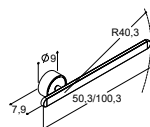

LINEAR VÆGLAMPE

Bredde	Farve	Beskrivelse	Varenr.	Pris DKK
50 cm	Sort	Inklusiv modtagerenhed	190304830	1.535,-

Lyskilde: LED 5W, 2100-6500K, 690lm 12 volt

100 cm	Sort	Inklusiv modtagerenhed	190304840	1.945,-

Lyskilde: LED 8W, 2100-6500K, 1128lm 12 volt

IP44