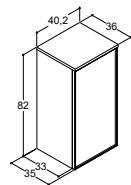

VERSION B
1 udtræksbakke
1 vasketøjspose

UNDERSKABE MED 1 LÅGE OG TOPPLADE

Glat front

Hvid mat
Grå mat
Varm eg
Natur eg
Brun eg
Sort eg
Valgfri farve*

Integreret greb, gummilak

Hvid mat
Soft Stone mat**
Deep Blue mat**
Sort mat**
Valgfri farve*