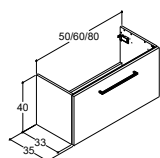

VASKESKABE - DYBDE 35 CM

VASKESKABE MED SKUFFE

Farve sider/front

Hvid blank/hvid højglans
Hvid mat
Grå mat
Varm eg
Sort struktur

TILBEHØR

LED lys i skuffe

Batteridrevet. Til nem eftermontering i skuffe (USB-kabel til opladning af batteri medfølger)

Gennemboring til knopgreb. Se dansani.dk/gennemboring

Gennemboring til bøjlegreb 320 mm. Se dansani.dk/gennemboring