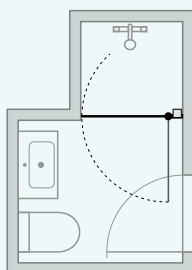

NICHE 90 CM

220 x 150CM

A91 + Tower