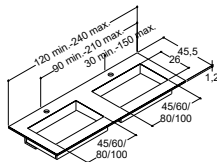

ANGULAR

	120-139 CM		140-159 CM		160-179 CM		180-199 CM		200-219 CM	
Silestone®	Varenr.	Pris DKK	Varenr.	Pris DKK	Varenr.	Pris DKK	Varenr.	Pris DKK	Varenr.	Pris DKK
Blanco Zeus	338812511	25.785,-	338814511	26.420,-	338816511	27.195,-	338818511	27.970,-	338820511	28.765,-
Eternal Statuario	338812512	25.785,-	338814512	26.420,-	338816512	27.195,-	338818512	27.970,-	338820512	28.765,-
Desert Silver	338812513	25.785,-	338814513	26.420,-	338816513	27.195,-	338818513	27.970,-	338820513	28.765,-
Coral Clay	338812519	25.785,-	338814519	26.420,-	338816519	27.195,-	338818519	27.970,-	338820519	28.765,-
Charcoal Soapstone	338812515	25.785,-	338814515	26.420,-	338816515	27.195,-	338818515	27.970,-	338820515	28.765,-
Eternal Marquina	338812516	25.785,-	338814516	26.420,-	338816516	27.195,-	338818516	27.970,-	338820516	28.765,-
Dekton®										
Trilium	338812517	25.785,-	338814517	26.420,-	338816517	27.195,-	338818517	27.970,-	338820517	28.765,-
	Tolerance -1/+1 mm		Tolerance -1/+1 mm		Tolerance -1/+1 mm		Tolerance -1/+1 mm		Tolerance -1/+1 mm	

220-240 CM

Silestone®	Varenr.	Pris DKK
Blanco Zeus	338822511	29.570,-
Eternal Statuario	338822512	29.570,-
Desert Silver	338822513	29.570,-
Coral Clay	338822519	29.570,-
Charcoal Soapstone	338822515	29.570,-
Eternal Marquina	338822516	29.570,-
Dekton®		
Trilium	338822517	29.570,-
	Tolerance -1/+1 mm	

Ikke lagervarer - leveringstid 7 uger
Kan bestilles med og uden hanehul.
Uden overløbshul. OBS: Se produktinformation.
Tilkøb blændestykker ved behov.
Ved bestilling udfyldes bestillingsformular på dansani.dk/bestillingsformular