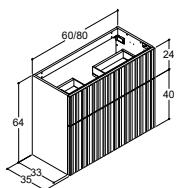

Riflet front

Hvid mat
Valgfri farve*

*Opstartstillæg pr. valgfri farve.
Betales én gang pr. valgfri farve uanset antal produkter

TILBEHØR - FORMONTERET

Stikkontakt (1x230V)

- 1 stik i nederste skuffe

Stikkontakt + LED lys (IP44)

- 1 stik i nederste skuffe
+ LED lys i begge skuffer

LED lys (IP44)

- under vaskeskab med bevægelsessensor

- under vaskeskab med bevægelsessensor + trådløs lysstyring.
OBS: kræver spejlløsning med tilkøbt trådløs lysstyring eller fjernbetjening til trådløs lysstyring

Push open (ikke til fronter med integreret greb)

TILBEHØR

Indretning til øverste skuffe

Består af opbevaringsboks, fleksibel rumdeler og skuffedisplay
- afstemt efter størrelsen på skuffen

For udfyldning af skuffen

** Ikke lagervarer - leveringstid ca. 7 uger

50 CM		60 CM		80 CM	
Varenr.	Pris DKK	Varenr.	Pris DKK	Varenr.	Pris DKK
U09-1010	6.075,-	U10-1010	6.505,-	U11-1010	7.370,-
U09-1003	6.075,-	U10-1003	6.505,-	U11-1003	7.370,-
U09-1055	6.075,-	U10-1055	6.505,-	U11-1055	7.370,-
U09-1049	6.075,-	U10-1049	6.505,-	U11-1049	7.370,-
U09-1052	6.075,-	U10-1052	6.505,-	U11-1052	7.370,-
U09-1050	6.075,-	U10-1050	6.505,-	U11-1050	7.370,-
U09-1099	9.055,-	U10-1099	9.635,-	U11-1099	10.800,-
-	-	U10-2071	9.635,-	U11-2071	10.800,-
-	-	U10-2035	9.635,-	U11-2035	10.800,-
-	-	U10-2032	9.635,-	U11-2032	10.800,-
-	-	U10-2037	9.635,-	U11-2037	10.800,-
-	-	U10-2099	11.400,-	U11-2099	12.785,-
-	-	U10-8010	9.635,-	U11-8010	10.800,-
-	-	U10-8003	9.635,-	U11-8003	10.800,-
-	-	U10-8055	9.635,-	U11-8055	10.800,-
-	-	U10-8049	9.635,-	U11-8049	10.800,-
-	-	U10-8052	9.635,-	U11-8052	10.800,-
-	-	U10-8050	9.635,-	U11-8050	10.800,-
-	-	U10-8099	11.400,-	U11-8099	12.785,-
-	-	U10-9010	7.835,-	U11-9010	9.375,-
-	-	U10-9099	10.095,-	U11-9099	11.790,-
BI1	1.640,-	BI1	1.640,-	BI1	1.640,-

Varenr.	Pris DKK	Varenr.	Pris DKK	Varenr.	Pris DKK
EL-E	740,-	EL-E	740,-	EL-E	740,-
LS250-E	1.650,- <i>Lyskilde: LED 2x1,5W, 3150K, 2x133lm</i>	LS260-E	1.760,- <i>Lyskilde: LED 2x1,9W, 3150K, 2x175lm</i>	LS280-E	1.970,- <i>Lyskilde: LED 2x2,5W, 3150K, 2x252lm</i>
UL50	2.000,- <i>Lyskilde: LED 5,1W, 3150K, 680lm</i>	UL60	2.000,- <i>Lyskilde: LED 6,3W, 3150K, 781lm</i>	UL80	2.000,- <i>Lyskilde: LED 5,1W, 3150K, 680lm</i>
ULLS50	2.000,- <i>Lyskilde: LED 5W, 2100-6500K, 603lm</i>	ULLS60	2.000,- <i>Lyskilde: LED 5W, 2100-6500K, 603lm</i>	ULLS80	2.000,- <i>Lyskilde: LED 5W, 2100-6500K, 593lm</i>
PO2SK	1.330,-	PO2SK	1.330,-	PO2SK	1.330,-

Varenr.	Pris DKK	Varenr.	Pris DKK	Varenr.	Pris DKK
SI11	680,-	SI12	680,-	SI12	680,-
Bestil 1 pakke		Bestil 1 pakke		Bestil 2 pakker