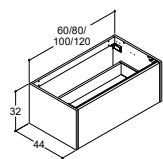

CLASSIC SKABE - DYBDE 44 CM

32 CM HØJE SKABE UDEN AFLØBSUDSKÆRING

Glat front

Hvid mat
Natur eg
Brun eg
Sand mat
Lyseblå mat
Valgfri farve*