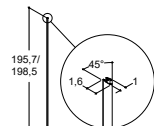

MAGNETLISTER

Farve	Beskrivelse	Varenr.	Pris DKK
Klar	Til A/B/C/E (1 stk.)	1600606	215,-
Sort mat	Til A/B/C/E (1 stk.)	1603606	215,-
Klar	Til D fast væg (1 stk.)	1600622	215,-
Sort mat	Til D fast væg (1 stk.)	1603622	215,-