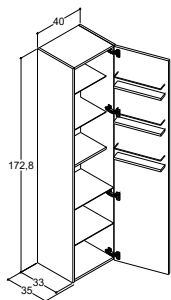

HØJSKABE MED 1 TRÆHYLDE, 4 GLASHYLDER OG 3 HYLDER I LÅGEN

Farve sider/front
Hvid blank/hvid højglans
Hvid mat
Grå mat
Varm eg
Sort struktur

Varenr.	Pris DKK	Varenr.	Pris DKK	Varenr.	Pris DKK	Varenr.	Pris DKK
-	-	-	-	P20-1212	4.900,-	P20-1112	4.900,-
-	-	-	-	P20-1210	4.900,-	P20-1110	4.900,-
-	-	-	-	P20-1203	4.900,-	P20-1103	4.900,-
-	-	-	-	P20-1255	4.900,-	P20-1155	4.900,-
-	-	-	-	P20-1229	4.900,-	P20-1129	4.900,-

TILBEHØR

Trådkurv inkl. udtræk

Varenr.	Pris DKK	Varenr.	Pris DKK	Varenr.	Pris DKK	Varenr.	Pris DKK
190304210	395,-	190304210	395,-	190304212	395,-	190304212	395,-

Gennembores til knopgreb. Se dansani.dk/gennembores

KGC	125,-	KGC	125,-	KGC	125,-	KGC	125,-

Gennembores til bøjlegreb 160 mm
Se dansani.dk/gennembores

BG160C	125,-	BG160C	125,-	BG160C	125,-	BG160C	125,-

OVERSKABE

OVERSKABE MED 3 GLASHYLDER

Farve sider/front
Hvid blank/hvid højglans
Hvid mat
Grå mat
Varm eg
Sort struktur

Varenr.	Pris DKK	Varenr.	Pris DKK	Varenr.	Pris DKK	Varenr.	Pris DKK
P27-1212	1.810,-	P27-1112	1.810,-	-	-	-	-
P27-1210	1.810,-	P27-1110	1.810,-	-	-	-	-
P27-1203	1.810,-	P27-1103	1.810,-	-	-	-	-
P27-1255	1.810,-	P27-1155	1.810,-	-	-	-	-
P27-1229	1.810,-	P27-1129	1.810,-	-	-	-	-

TILBEHØR

Gennembores til knopgreb. Se dansani.dk/gennembores

KGB	125,-	KGB	125,-	-	-	-	-

Gennembores til bøjlegreb 160 mm
Se dansani.dk/gennembores

BG160B	125,-	BG160B	125,-	-	-	-	-