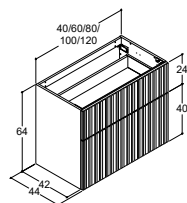

Riflet front

Hvid mat
Valgfri farve*

*Opstartstillæg pr. valgfri farve. Betales én gang pr. valgfri farve uanset antal produkter

40 CM		60 CM		80 CM		100 CM		120 CM	
Varenr.	Pris DKK	Varenr.	Pris DKK	Varenr.	Pris DKK	Varenr.	Pris DKK	Varenr.	Pris DKK
U53-1010	5.925,-	U37-1010	6.710,-	U38-1010	7.590,-	U39-1010	8.425,-	U40-1010	9.705,-
U53-1003	5.925,-	U37-1003	6.710,-	U38-1003	7.590,-	U39-1003	8.425,-	U40-1003	9.705,-
U53-1055	5.925,-	U37-1055	6.710,-	U38-1055	7.590,-	U39-1055	8.425,-	U40-1055	9.705,-
U53-1049	5.925,-	U37-1049	6.710,-	U38-1049	7.590,-	U39-1049	8.425,-	U40-1049	9.705,-
U53-1052	5.925,-	U37-1052	6.710,-	U38-1052	7.590,-	U39-1052	8.425,-	U40-1052	9.705,-
U53-1050	5.925,-	U37-1050	6.710,-	U38-1050	7.590,-	U39-1050	8.425,-	U40-1050	9.705,-
U53-1099	8.880,-	U37-1099	10.200,-	U38-1099	11.205,-	U39-1099	12.190,-	U40-1099	13.665,-
U53-2071	8.880,-	U37-2071	10.200,-	U38-2071	11.205,-	U39-2071	12.190,-	U40-2071	13.665,-
U53-2035	8.880,-	U37-2035	10.200,-	U38-2035	11.205,-	U39-2035	12.190,-	U40-2035	13.665,-
U53-2032	8.880,-	U37-2032	10.200,-	U38-2032	11.205,-	U39-2032	12.190,-	U40-2032	13.665,-
U53-2037	8.880,-	U37-2037	10.200,-	U38-2037	11.205,-	U39-2037	12.190,-	U40-2037	13.665,-
U53-2099	10.665,-	U37-2099	12.140,-	U38-2099	13.320,-	U39-2099	14.480,-	U40-2099	16.240,-
U53-8010	8.880,-	U37-8010	10.200,-	U38-8010	11.205,-	U39-8010	12.190,-	U40-8010	13.665,-
U53-8003	8.880,-	U37-8003	10.200,-	U38-8003	11.205,-	U39-8003	12.190,-	U40-8003	13.665,-
U53-8055	8.880,-	U37-8055	10.200,-	U38-8055	11.205,-	U39-8055	12.190,-	U40-8055	13.665,-
U53-8049	8.880,-	U37-8049	10.200,-	U38-8049	11.205,-	U39-8049	12.190,-	U40-8049	13.665,-
U53-8052	8.880,-	U37-8052	10.200,-	U38-8052	11.205,-	U39-8052	12.190,-	U40-8052	13.665,-
U53-8050	8.880,-	U37-8050	10.200,-	U38-8050	11.205,-	U39-8050	12.190,-	U40-8050	13.665,-
U52-8099	10.665,-	U37-8099	12.140,-	U38-8099	13.320,-	U39-8099	14.480,-	U40-8099	16.240,-
U53-9010	6.460,-	U37-9010	7.975,-	U38-9010	9.545,-	U39-9010	10.665,-	U40-9010	12.295,-
U53-9099	8.555,-	U37-9099	10.235,-	U38-9099	11.960,-	U39-9099	13.235,-	U40-9099	15.015,-
BI1	1.640,-	BI1	1.640,-	BI1	1.640,-	BI1	1.640,-	BI1	1.640,-

TILBEHØR - FORMONTERET

Stikkontakt (1x230V)

- 1 stik i nederste skuffe

Varenr.	Pris DKK	Varenr.	Pris DKK	Varenr.	Pris DKK	Varenr.	Pris DKK	Varenr.	Pris DKK
EL-E	740,-	EL-E	740,-	EL-E	740,-	EL-E	740,-	EL-E	740,-

Stikkontakt + LED lys (IP44)

- 1 stik i nederste skuffe + LED lys i begge skuffer

Varenr.	Pris DKK	Varenr.	Pris DKK	Varenr.	Pris DKK	Varenr.	Pris DKK	Varenr.	Pris DKK
LS240-E	1.540,- Lyskilde: LED 2x1,1W, 3150K, 2x100lm	LS260-E	1.760,- Lyskilde: LED 2x1,9W, 3150K, 2x175lm	LS280-E	1.970,- Lyskilde: LED 2x2,5W, 3150K, 2x252lm	LS210-E	2.175,- Lyskilde: LED 2x3,2W, 3150K, 2x326lm	LS220-E	2.395,- Lyskilde: LED 2x4,1W, 3150K, 2x416lm

LED lys (IP44)

- under skab