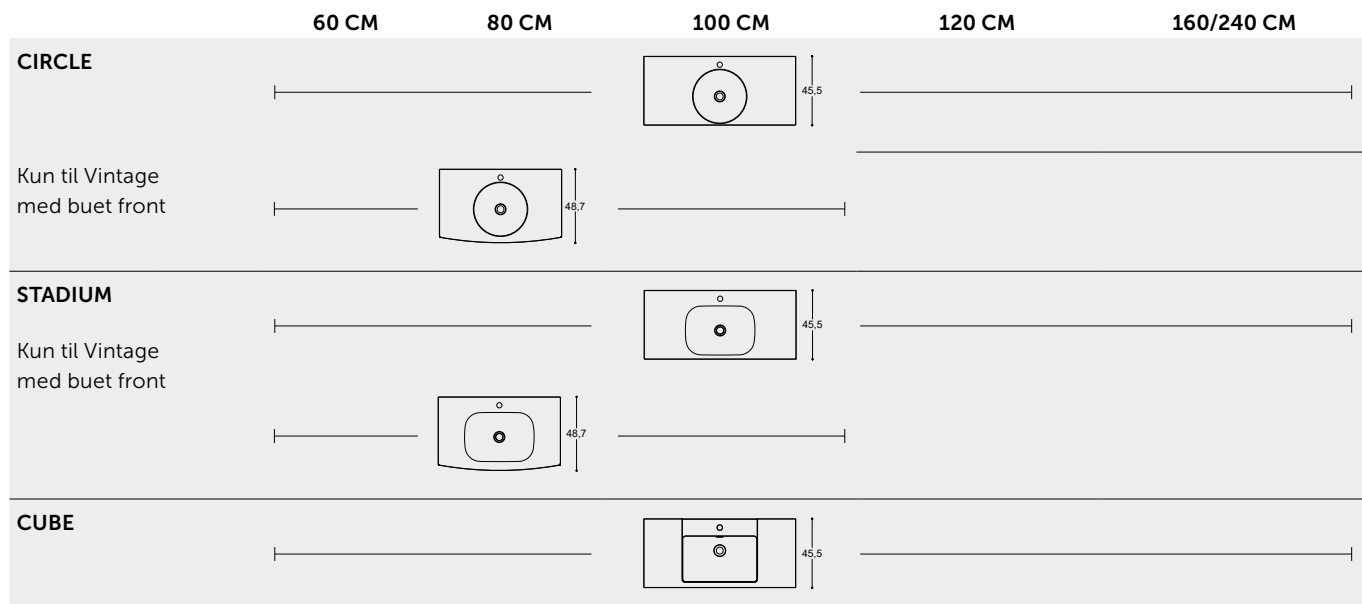

BORDSTÅENDE HÅNDVASKE TIL BORDPLADER - TIL URBAN, CLASSIC OG VINTAGE MED BUET FRONT