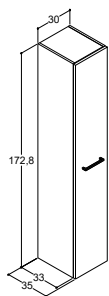

HØJSKABE

HØJSKABE MED 1 TRÆHYLDE OG 4 GLASHYLDER

Farve sider/front
Hvid blank/hvid højglans
Hvid mat
Grå mat
Varm eg
Sort struktur

30 CM				40 CM			
VENSTREHÆNGSLET		HØJREHÆNGSLET		VENSTREHÆNGSLET		HØJREHÆNGSLET	
Varenr.	Pris DKK	Varenr.	Pris DKK	Varenr.	Pris DKK	Varenr.	Pris DKK
P19-1212	3.860,-	P19-1112	3.860,-	-	-	-	-
P19-1210	3.860,-	P19-1110	3.860,-	-	-	-	-
P19-1203	3.860,-	P19-1103	3.860,-	-	-	-	-
P19-1255	3.860,-	P19-1155	3.860,-	-	-	-	-
P19-1229	3.860,-	P19-1129	3.860,-	-	-	-	-