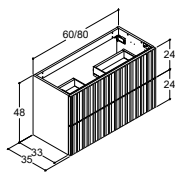

Riflet front

Hvid mat
Valgfri farve*

*Opstartstillæg pr. valgfri farve.
Betales én gang pr. valgfri farve uanset antal produkter

TILBEHØR - FORMONTERET

Stikkontakt (1x230V)

- 1 stik i nederste skuffe

Stikkontakt + LED lys (IP44)

- 1 stik i nederste skuffe
+ LED lys i begge skuffer

LED lys (IP44)

- under vaskeskab med bevægelsessensor

- under vaskeskab med bevægelsessensor + trådløs lysstyring. OBS: kræver spejløsning med tilkøbt trådløs lysstyring eller fjernbetjening til trådløs lysstyring

Push open (ikke til fronter med integreret greb)

TILBEHØR

Indretning til øverste skuffe

Består af opbevaringsboks, fleksibel rumdeler og skuffedisplay - afstemt efter størrelsen på skuffen

For udfyldning af skuffen

** Ikke lagervarer - leveringstid ca. 7 uger

50 CM		60 CM		80 CM	
Varenr.	Pris DKK	Varenr.	Pris DKK	Varenr.	Pris DKK
U06-1010	6.075,-	U07-1010	6.505,-	U08-1010	7.370,-
U06-1003	6.075,-	U07-1003	6.505,-	U08-1003	7.370,-
U06-1055	6.075,-	U07-1055	6.505,-	U08-1055	7.370,-
U06-1049	6.075,-	U07-1049	6.505,-	U08-1049	7.370,-
U06-1052	6.075,-	U07-1052	6.505,-	U08-1052	7.370,-
U06-1050	6.075,-	U07-1050	6.505,-	U08-1050	7.370,-
U06-1099	9.055,-	U07-1099	9.635,-	U08-1099	10.800,-
-	-	U07-2071	9.635,-	U08-2071	10.800,-
-	-	U07-2035	9.635,-	U08-2035	10.800,-
-	-	U07-2032	9.635,-	U08-2032	10.800,-
-	-	U07-2037	9.635,-	U08-2037	10.800,-
-	-	U07-2099	11.400,-	U08-2099	12.785,-
-	-	U07-8010	9.635,-	U08-8010	10.800,-
-	-	U07-8003	9.635,-	U08-8003	10.800,-
-	-	U07-8055	9.635,-	U08-8055	10.800,-
-	-	U07-8049	9.635,-	U08-8049	10.800,-
-	-	U07-8052	9.635,-	U08-8052	10.800,-
-	-	U07-8050	9.635,-	U08-8050	10.800,-
-	-	U07-8099	11.400,-	U08-8099	12.785,-
-	-	U07-9010	7.835,-	U08-9010	9.375,-
-	-	U07-9099	10.095,-	U08-9099	11.790,-
BI1	1.640,-	BI1	1.640,-	BI1	1.640,-

Varenr.	Pris DKK	Varenr.	Pris DKK	Varenr.	Pris DKK
EL-E	740,-	EL-E	740,-	EL-E	740,-
LS250-E	1.650,-	LS260-E	1.760,-	LS280-E	1.970,-
<i>Lyskilde: LED 2x1,5W, 3150K, 2x133lm</i>		<i>Lyskilde: LED 2x1,9W, 3150K, 2x175lm</i>		<i>Lyskilde: LED 2x2,5W, 3150K, 2x252lm</i>	
UL50	2.000,-	UL60	2.000,-	UL80	2.000,-
<i>Lyskilde: LED 5,1W, 3150K, 680lm</i>		<i>Lyskilde: LED 6,3W, 3150K, 781lm</i>		<i>Lyskilde: LED 5,1W, 3150K, 680lm</i>	
ULLS50	2.000,-	ULLS60	2.000,-	ULLS80	2.000,-
<i>Lyskilde: LED 5W, 2100-6500K, 603lm</i>		<i>Lyskilde: LED 5W, 2100-6500K, 593lm</i>		<i>Lyskilde: LED 5W, 2100-6500K, 603lm</i>	
PO2SK	1.330,-	PO2SK	1.330,-	PO2SK	1.330,-

Varenr.	Pris DKK	Varenr.	Pris DKK	Varenr.	Pris DKK
SI11	680,-	SI12	680,-	SI12	680,-
Bestil 1 pakke		Bestil 1 pakke		Bestil 2 pakker