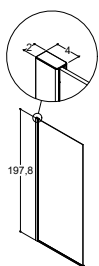

MATCH GRUNDMODELLER

D - FAST VÆG MED GULVPROFIL OG -BESLAG

OBS: Tilvæg altid afstivning