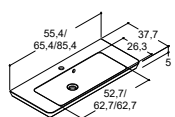

MINI MARBELIQUE

Støbemarmor

Hvid blank, med hanehul

Varenr.	Pris DKK	Varenr.	Pris DKK	Varenr.	Pris DKK
538805003	2.320,-	538806003	2.645,-	538808003	3.300,-
Tolerance -0/+3 mm		Tolerance -0/+3 mm		Tolerance -0/+3 mm