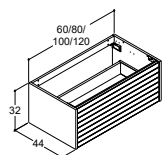

Lamelfront

Lys eg
Eg noir

TILBEHØR - FORMONTERET

Stikkontakt (1x230V)

- 1 stik i skuffe

Stikkontakt + LED lys (IP44)

- 1 stik + LED lys i skuffe

LED lys (IP44)

- under skab

- under skab + trådløs lysstyring. OBS: kræver spejlløsning med tilkøbt trådløs lysstyring eller fjernbetjening til trådløs lysstyring

Push open (ikke til fronter med integreret greb)

60 CM		80 CM		100 CM		120 CM	
Varenr.	Pris DKK	Varenr.	Pris DKK	Varenr.	Pris DKK	Varenr.	Pris DKK
T11-1010	4.750,-	T12-1010	5.685,-	T13-1010	6.325,-	T14-1010	7.295,-
T11-1049	4.750,-	T12-1049	5.685,-	T13-1049	6.325,-	T14-1049	7.295,-
T11-1052	4.750,-	T12-1052	5.685,-	T13-1052	6.325,-	T14-1052	7.295,-
T11-1034	4.750,-	T12-1034	5.685,-	T13-1034	6.325,-	T14-1034	7.295,-
T11-1016	4.750,-	T12-1016	5.685,-	T13-1016	6.325,-	T14-1016	7.295,-
T11-1099	6.340,-	T12-1099	7.490,-	T13-1099	8.340,-	T14-1099	9.530,-
T11-7010	5.190,-	T12-7010	6.230,-	T13-7010	6.950,-	T14-7010	8.020,-
T11-7049	5.190,-	T12-7049	6.230,-	T13-7049	6.950,-	T14-7049	8.020,-
T11-7052	5.190,-	T12-7052	6.230,-	T13-7052	6.950,-	T14-7052	8.020,-
T11-7099	6.790,-	T12-7099	8.030,-	T13-7099	8.970,-	T14-7099	10.245,-
T11-3010	5.190,-	T12-3010	6.230,-	T13-3010	6.950,-	T14-3010	8.020,-
T11-3014	5.190,-	T12-3014	6.230,-	T13-3014	6.950,-	T14-3014	8.020,-
T11-3015	5.190,-	T12-3015	6.230,-	T13-3015	6.950,-	T14-3015	8.020,-
T11-3091	6.120,-	T12-3091	7.370,-	T13-3091	8.300,-	T14-3091	9.580,-
T11-3092	6.120,-	T12-3092	7.370,-	T13-3092	8.300,-	T14-3092	9.580,-
T11-3093	6.120,-	T12-3093	7.370,-	T13-3093	8.300,-	T14-3093	9.580,-
T11-3099	6.790,-	T12-3099	8.030,-	T13-3099	8.970,-	T14-3099	10.245,-
BI1	1.640,-	BI1	1.640,-	BI1	1.640,-	BI1	1.640,-
T11-N010	4.750,-	T12-N010	5.685,-	T13-N010	6.325,-	T14-N010	7.295,-
T11-N034	4.750,-	T12-N034	5.685,-	T13-N034	6.325,-	T14-N034	7.295,-
T11-N016	4.750,-	T12-N016	5.685,-	T13-N016	6.325,-	T14-N016	7.295,-
T11-6078	6.790,-	T12-6078	8.030,-	T13-6078	8.970,-	T14-6078	10.245,-
T11-6044	6.790,-	T12-6044	8.030,-	T13-6044	8.970,-	T14-6044	10.245,-
EL-E	740,-	EL-E	740,-	EL-E	740,-	EL-E	740,-
LS160-E	1.460,- Lyskilde: LED 5,1W, 3150K, 680lm	LS180-E	1.555,- Lyskilde: LED 6,3W, 3150K, 781lm	LS110-E	1.665,- Lyskilde: LED 7,3W, 3150K, 912lm	LS120-E	1.770,- Lyskilde: LED 7,3W, 3150K, 912lm
ULUS60	2.000,- Lyskilde: LED 5,1W, 3150K, 680lm	ULUS80	2.000,- Lyskilde: LED 6,3W, 3150K, 781lm	ULUS100	2.000,- Lyskilde: LED 7,3W, 3150K, 912lm	ULUS120	2.000,- Lyskilde: LED 7,3W, 3150K, 912lm
ULUSLS60	2.000,- Lyskilde: LED 5W, 2100-6500K, 603lm	ULUSLS80	2.000,- Lyskilde: LED 5W, 2100-6500K, 593lm	ULUSLS100	2.000,- Lyskilde: LED 5,2W, 2100-6500K, 647lm	ULUSLS120	2.000,- Lyskilde: LED 5,2W, 2100-6500K, 647lm
PO1SK	675,-	PO1SK	675,-	PO1SK	675,-	PO1SK	675,-