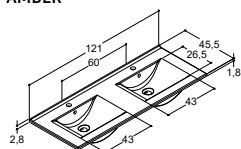

DOBBELT HÅNDVASK TIL VASKESKABE - DYBDE 44 CM

AMBER

Sanitetsporcelæn

Hvid blank, med hanehul

120 CM

Varenr.	Pris DKK
532412203	7.555,-
<i>Tolerance -5/+12 mm</i>