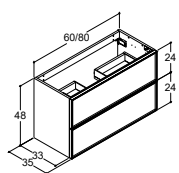

Sort ramme med integreret greb

Hvid mat
Grå mat
Varm eg
Natur eg
Brun eg
Sort eg
Valgfri farve*