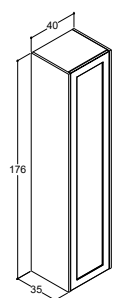

**Farve sider/
Rammefront**

*Opstartstillæg pr. valgfri farve.

Betales én gang pr. valgfri farve uanset antal produkter

40 CM - VERSION A				40 CM - VERSION B				40 CM - VERSION C			
VENSTREHÆNGSLET		HØJREHÆNGSLET		VENSTREHÆNGSLET		HØJREHÆNGSLET		VENSTREHÆNGSLET		HØJREHÆNGSLET	
Varenr.	Pris DKK	Varenr.	Pris DKK	Varenr.	Pris DKK	Varenr.	Pris DKK	Varenr.	Pris DKK	Varenr.	Pris DKK
T20-1210	5.910,-	T20-1110	5.910,-	T21-1210	7.350,-	T21-1110	7.350,-	T22-1210	9.010,-	T22-1110	9.010,-
T20-1249	5.910,-	T20-1149	5.910,-	T21-1249	7.350,-	T21-1149	7.350,-	T22-1249	9.010,-	T22-1149	9.010,-
T20-1252	5.910,-	T20-1152	5.910,-	T21-1252	7.350,-	T21-1152	7.350,-	T22-1252	9.010,-	T22-1152	9.010,-
T20-1234	5.910,-	T20-1134	5.910,-	T21-1234	7.350,-	T21-1134	7.350,-	T22-1234	9.010,-	T22-1134	9.010,-
T20-1216	5.910,-	T20-1116	5.910,-	T21-1216	7.350,-	T21-1116	7.350,-	T22-1216	9.010,-	T22-1116	9.010,-
T20-1299	9.160,-	T20-1199	9.160,-	T21-1299	8.945,-	T21-1199	8.945,-	T22-1299	12.270,-	T22-1199	12.270,-
T20-7210	6.620,-	T20-7110	6.620,-	T21-7210	8.060,-	T21-7110	8.060,-	T22-7210	9.725,-	T22-7110	9.725,-
T20-7249	6.620,-	T20-7149	6.620,-	T21-7249	8.060,-	T21-7149	8.060,-	T22-7249	9.725,-	T22-7149	9.725,-
T20-7252	6.620,-	T20-7152	6.620,-	T21-7252	8.060,-	T21-7152	8.060,-	T22-7252	9.725,-	T22-7152	9.725,-
T20-7299	9.870,-	T20-7199	9.870,-	T21-7299	11.305,-	T21-7199	11.305,-	T22-7299	12.975,-	T22-7199	12.975,-
T20-3210	6.620,-	T20-3110	6.620,-	T21-3210	8.060,-	T21-3110	8.060,-	T22-3210	9.725,-	T22-3110	9.725,-
T20-3214	6.620,-	T20-3114	6.620,-	T21-3214	8.060,-	T21-3114	8.060,-	T22-3214	9.725,-	T22-3114	9.725,-
T20-3215	6.620,-	T20-3115	6.620,-	T21-3215	8.060,-	T21-3115	8.060,-	T22-3215	9.725,-	T22-3115	9.725,-
T20-3291	8.280,-	T20-3191	8.280,-	T21-3291	9.715,-	T21-3191	9.715,-	T22-3291	11.380,-	T22-3191	11.380,-
T20-3292	8.280,-	T20-3192	8.280,-	T21-3292	9.715,-	T21-3192	9.715,-	T22-3292	11.380,-	T22-3192	11.380,-
T20-3293	8.280,-	T20-3193	8.280,-	T21-3293	9.715,-	T21-3193	9.715,-	T22-3293	11.380,-	T22-3193	11.380,-
T20-3299	9.870,-	T20-3199	9.870,-	T21-3299	11.305,-	T21-3199	11.305,-	T22-3299	12.975,-	T22-3199	12.975,-
BI1	1.640,-	BI1	1.640,-	BI1	1.640,-	BI1	1.640,-	BI1	1.640,-	BI1	1.640,-

TILBEHØR - FORMONTERET

LED lys

- indvendigt lys monteret modsat hængselssiden (IP21)

LI30-40	2.000,-	LI30-40	2.000,-	LI30-40	2.000,-	LI30-40	2.000,-	LI30-40	2.000,-	LI30-40	2.000,-
Lyskilde: LED 6,3W, 3150K, 781lm		Lyskilde: LED 6,3W, 3150K, 781lm		Lyskilde: LED 6,3W, 3150K, 781lm		Lyskilde: LED 6,3W, 3150K, 781lm		Lyskilde: LED 6,3W, 3150K, 781lm		Lyskilde: LED 6,3W, 3150K, 781lm	

- under højskab (IP44)