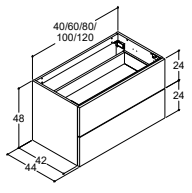

URBAN SKABE - DYBDE 44 CM

48 CM HØJE SKABE UDEN AFLØBSUDSKÆRING

Glat front

Hvid mat
Grå mat
Varm eg
Natur eg
Brun eg
Sort eg
Valgfri farve*