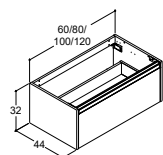

Integreret greb

Hvid mat, sort greb
Natur eg, sort greb
Brun eg, sort greb
Valgfri farve*