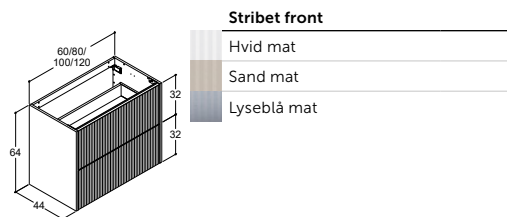

Stribet front

Hvid mat
Sand mat
Lyseblå mat