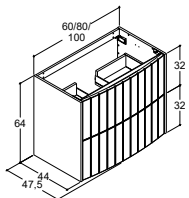

64 CM HØJE VASKESKABE MED AFLØBSUDSKÆRING I ØVERSTE SKUFFE OG BUET FRONT

Farve sider/Rillefront	
	Hvid mat/Hvid mat
	Natur eg/Hvid mat
	Brun eg/Hvid mat
	Hvid mat/Valgfri farve*
	Natur eg/Valgfri farve*
	Brun eg/Valgfri farve*
	Valgfri farve*

*Opstartstillæg pr. valgfri farve. Betales én gang pr. valgfri farve uanset antal produkter

TILBEHØR - FORMONTERET

Stikkontakt (1x230V)

- 1 stik i nederste skuffe

Stikkontakt + LED lys (IP44)

- 1 stik i nederste skuffe
+ LED lys i begge skuffer

LED lys (IP44)

- under vaskeskab + bevægelsessensor

- under vaskeskab + bevægelsessensor + trådløs lysstyring.
OBS: kræver spejlløsning med tilkøbt trådløs lysstyring eller fjernbetjening til trådløs lysstyring

Push open

TILBEHØR

Indretning til øverste skuffe

Består af opbevaringsboks, fleksibel rumdel og skuffedisplay
- afstemt efter størrelsen på skuffen

For udfyldning af skuffen

Varenr.	Pris DKK	Varenr.	Pris DKK	Varenr.	Pris DKK
R04-4010	10.100,-	R05-4010	11.795,-	R06-4010	13.050,-
R04-4014	10.100,-	R05-4014	11.795,-	R06-4014	13.050,-
R04-4015	10.100,-	R05-4015	11.795,-	R06-4015	13.050,-
R04-4091	11.690,-	R05-4091	13.550,-	R06-4091	14.960,-
R04-4092	11.690,-	R05-4092	13.550,-	R06-4092	14.960,-
R04-4093	11.690,-	R05-4093	13.550,-	R06-4093	14.960,-
R04-4099	12.750,-	R05-4099	14.615,-	R06-4099	16.025,-
BI1	1.640,-	BI1	1.640,-	BI1	1.640,-

Varenr.	Pris DKK	Varenr.	Pris DKK	Varenr.	Pris DKK
EL-E	740,-	EL-E	740,-	EL-E	740,-
LS260-E <i>Lyskilde: LED 2x1,9W, 3150K, 2x175lm</i>	1.760,-	LS280-E <i>Lyskilde: LED 2x2,5W, 3150K, 2x252lm</i>	1.970,-	LS210-E <i>Lyskilde: LED 2x3,2W, 3150K, 2x326lm</i>	2.175,-
UL60 <i>Lyskilde: LED 5,1W, 3150K, 680lm</i>	2.000,-	UL80 <i>Lyskilde: LED 6,3W, 3150K, 781lm</i>	2.000,-	UL100 <i>Lyskilde: LED 7,3W, 3150K, 912lm</i>	2.000,-
ULLS60 <i>Lyskilde: LED 5W, 2100-6500K, 603lm</i>	2.000,-	ULLS80 <i>Lyskilde: LED 5W, 2100-6500K, 593lm</i>	2.000,-	ULLS100 <i>Lyskilde: LED 5,2W, 2100-6500K, 647lm</i>	2.000,-
PO2SK	1.330,-	PO2SK	1.330,-	PO2SK	1.330,-

Varenr.	Pris DKK	Varenr.	Pris DKK	Varenr.	Pris DKK
SI12 	680,-	SI12 	680,-	SI16 	1.145,-
Bestil 1 pakke		Bestil 2 pakker		Bestil 2 pakker	

OBS: Til buede fronter fra Vintage skal der bruges knopgreb, ellers skal greb placeres lodret.