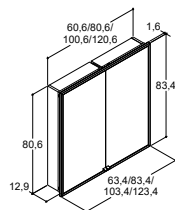

IN-BUILT MED LYSRAMME OG LYSSTYRING TIL INDBYGNING I VÆG (IP44)

Varenr.	Pris DKK	Varenr.	Pris DKK	Varenr.	Pris DKK	Varenr.	Pris DKK	Varenr.	Pris DKK
S976-146	9.395,-	S978-146	10.600,-	S970-146	11.655,-	S971-146	13.145,-	S973-146	14.480,-
Lyskilde: LED 21,5W, 2100-6500K, 3137lm		Lyskilde: LED 24W, 2100-6500K, 3443lm		Lyskilde: LED 26,5W, 2100-6500K, 3903lm		Lyskilde: LED 26,5W, 2100-6500K, 3903lm		Lyskilde: LED 28W, 2100-6500K, 4030lm	
						3 låger: 30, 40, 30 cm		3 låger: 40, 40, 40 cm	

Inkl. forstørrelsesspejl, metalhylde, magnetskinne, 1x230V stikkontakt og afbryder samt USB stik i højre side af spejlskabet

TILBEHØR - FORMONTERET

Trådløs lysstyring

Stikkontakt

I venstre side i stedet for højre (230V)

Varenr.	Pris DKK	Varenr.	Pris DKK	Varenr.	Pris DKK	Varenr.	Pris DKK	Varenr.	Pris DKK
TS	580,-	TS	580,-	TS	580,-	TS	580,-	TS	580,-
EL-L	0,-	EL-L	0,-	EL-L	0,-	EL-L	0,-	EL-L	0,-

TILBEHØR

Indretningspakke

2 opbevaringsbokse og fleksibel runddel

Varenr.	Pris DKK	Varenr.	Pris DKK	Varenr.	Pris DKK	Varenr.	Pris DKK	Varenr.	Pris DKK
OS3	990,-	OS3	990,-	OS3	990,-	OS3	990,-	OS3	990,-