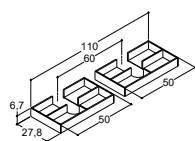

Træbakker til øverste skuffe

MS12044D	1.230,-

Træbakke til nederste skuffe

305250016	750,-

Gennembores til knopgreb. Se dansani.dk/gennembores

KGC	125,-

Gennembores til bøjlegreb 320 mm. Se dansani.dk/gennembores

BG320C	125,-