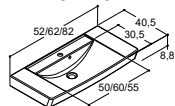

Alle spejle er af høj kvalitet og dermed langtidsholdbare.

Vi introducerer hele tiden nye tiltag - følg med her.

MIDO⁺

194 PRISLISTE

205 PRODUKTINFORMATION

HÅNDVASKE TIL VASKESKABE - DYBDE 35 CM

CAPPELLA

Kan væghænges