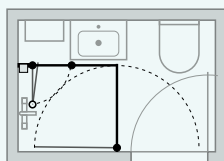

B91 + A81 + Tower