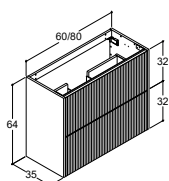

Stribet front

Hvid mat
Sand mat
Lyseblå mat