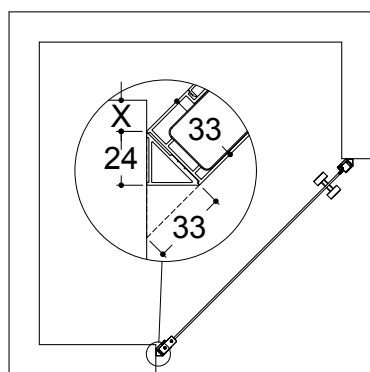

Sæt med afstandsstykker til justering af ujævnt gulv.

UDVIDELSESPROFIL TIL A, B, E OG ANSLAGSLISTE 1

Kan også anvendes til rørgennemføring

Farve	Beskrivelse	Varenr.	Pris DKK
Satin	200 cm til A, B og E	1600507	600,-
Blank	200 cm til A, B og E	1605507	600,-
Sort mat	200 cm til A, B og E	1603507	600,-
Satin	197,5 cm til 1	1600534	600,-
Blank	197,5 cm til 1	1605534	600,-
Sort mat	197,5 cm til 1	1603534	600,-

Kan kombineres med A, B og E.
Mulighed for boring til rørgennemføring fra 20-40 mm hul.
Øger målet med 20 mm.

UDVIDELSESPROFIL TIL C OG D

Kan også anvendes til rørgennemføring

Farve	Beskrivelse	Varenr.	Pris DKK
Satin	199,5 cm til C	1600525	600,-
Blank	199,5 cm til C	1605525	600,-
Satin	197,5 cm til D	1600526	600,-
Blank	197,5 cm til D	1605526	600,-
Sort mat	197,5 cm til D	1603526	600,-

Kan kombineres med C og D.
Mulighed for boring til rørgennemføring fra 20-40 mm hul.
Øger målet med 20 mm.

45° VINKELPROFILER TIL BRUSENICHE

Ved montage i skrå niches

Farve	Beskrivelse	Varenr.	Pris DKK
Satin	Vinkelprofil (2 stk.)	1600506	885,-
Blank	Vinkelprofil (2 stk.)	1605506	885,-
Sort mat	Vinkelprofil (2 stk.)	1603506	885,-

Til montering i skråstillet niche kan der tilkøbes et 45° kit.
Bemærk, at brusedørens bredde dermed øges med 33 mm i hver side.
Vinkelprofiler bruges sammen med dør og anslagsliste.

X = MAX 25 mm