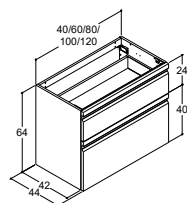

** Ikke lagervarer - leveringstid ca. 7 uger

URBAN SKABE - DYBDE 44 CM

64 CM HØJE SKABE UDEN AFLØBSUDSKÆRING

Glat front

Hvid mat
Grå mat
Varm eg
Natur eg
Brun eg
Sort eg
Valgfri farve*

Integreret greb, gummilak