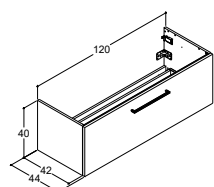

VASKESKABE TIL DOBBELT HÅNDVASK - 44 CM DYBE

VASKESKABE MED SKUFFE

Farve sider/front

Hvid blank/hvid højglans

Hvid mat

Grå mat

Varm eg

Sort struktur

Varenr.	Pris DKK
P43-1012	4.250,-
P43-1010	4.250,-
P43-1003	4.250,-
P43-1055	4.250,-
P43-1029	4.250,-

TILBEHØR

LED lys i skuffer

Batteridrevet. Til nem eftermontering i skuffe (USB-kabel til opladning af batteri medfølger)

Varenr.	Pris DKK
190304350	205,-
<i>LED 1W, 4000K, 75lm</i>	

Træbakke til skuffe

305250016	750,-

Gennembores til knopgreb. Se dansani.dk/gennembores

KGC	125,-

Gennembores til bøjlegreb 320 mm. Se dansani.dk/gennembores

BG320C	125,-