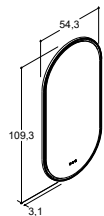

HOOP OVAL MED RAMME, LED LYS OG LYSSTYRING (IP44)

Farve

- Sort
- Valgfri farve*

*Opstartstillæg pr. valgfri farve. Betales én gang pr. valgfri farve uanset antal produkter

Varenr.	Pris DKK	Varenr.	Pris DKK	Varenr.	Pris DKK	Varenr.	Pris DKK
S935-028	6.040,-	-	-	-	-	-	-
S935-099	7.555,-	-	-	-	-	-	-
BI1	1.640,-	-	-	-	-	-	-
Lyskilde: LED 20W, 2100-6500K, 2840lm							

TILBEHØR

Varmelegeme, monteret

- enkelt (30W)

Trådløs lysstyring

Varenr.	Pris DKK	Varenr.	Pris DKK	Varenr.	Pris DKK	Varenr.	Pris DKK
VF1	580,-	-	-	VF1	580,-	VF1	580,-
TS	580,-	TS	580,-	TS	580,-	TS	580,-