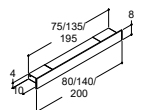

Farve	80 CM		140 CM		200 CM	
	Varenr.	Pris DKK	Varenr.	Pris DKK	Varenr.	Pris DKK
Sort	190304810	3.205,-	190304811	4.270,-	190304812	5.340,-
	Lyskilde: LED 8W, 2100-6500K, 865lm		Lyskilde: LED 14W, 2100-6500K, 1552lm		Lyskilde: LED 16W, 2100-6500K, 1818lm	

OBS: kræver spejlløsning med tilkøbt trådløs lysstyring eller fjernbetjening til trådløs lysstyring