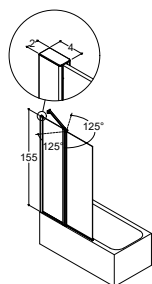

H - BADEKARSVÆG MED SVINGDØR (125°)

Klart glas/Profilfarve	
	Satin
	Blank
Højde 155 cm	
	AFSKÆRMNING
	Dør

Varenr.	Pris DKK
-	-
-	-
Min/max mål	
-	

Varenr.	Pris DKK
-	-
-	-
Min/max mål	
-	

Varenr.	Pris DKK
H100-01	3.470,-
H100-05	3.470,-
Min/max mål	
95-97 cm	

Vejledende mål – se nøjagtige mål i mm efter produktinformationen.

GREB

STANDARDGREB (MEDFØLGER TIL ALLE DØRE)

Plast	
	Krom
	Sort mat

2,5 CM	
Varenr.	Pris DKK
1600640	245,-
1603640	245,-

FLOW

Zamak	
	Krom
	Sort mat

Varenr.	Pris DKK
1600641	245,-
1603641	245,-