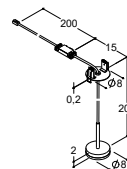

JUPITER PENDEL

Bredde	Farve	Beskrivelse	Varenr.	Pris DKK
Ø8 cm	Hvid	Kræver modtagerenhed - Max tilslutning: 5 lamper pr. enhed*	190302870	830,-
	Krom	Kræver modtagerenhed - Max tilslutning: 5 lamper pr. enhed*	190302871	830,-
	Sort	Kræver modtagerenhed - Max tilslutning: 5 lamper pr. enhed*	190302872	830,-

Lyskilde: LED 5W, 2100-6500K, 674lm. 12 volt

Lampen kan IP44 godkendes, hvis selve tilslutningen sker, hvor loftshøjden er min. 225 cm.