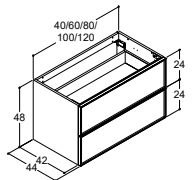

URBAN SKABE - DYBDE 44 CM

48 CM HØJE SKABE UDEN AFLØBSUDSKÆRING

Glat front

Hvid mat
Grå mat
Varm eg
Natur eg
Brun eg
Sort eg
Valgfri farve*

Integreret greb, gummilak

Hvid mat
Soft Stone mat**
Deep Blue mat**
Sort mat**
Valgfri farve*