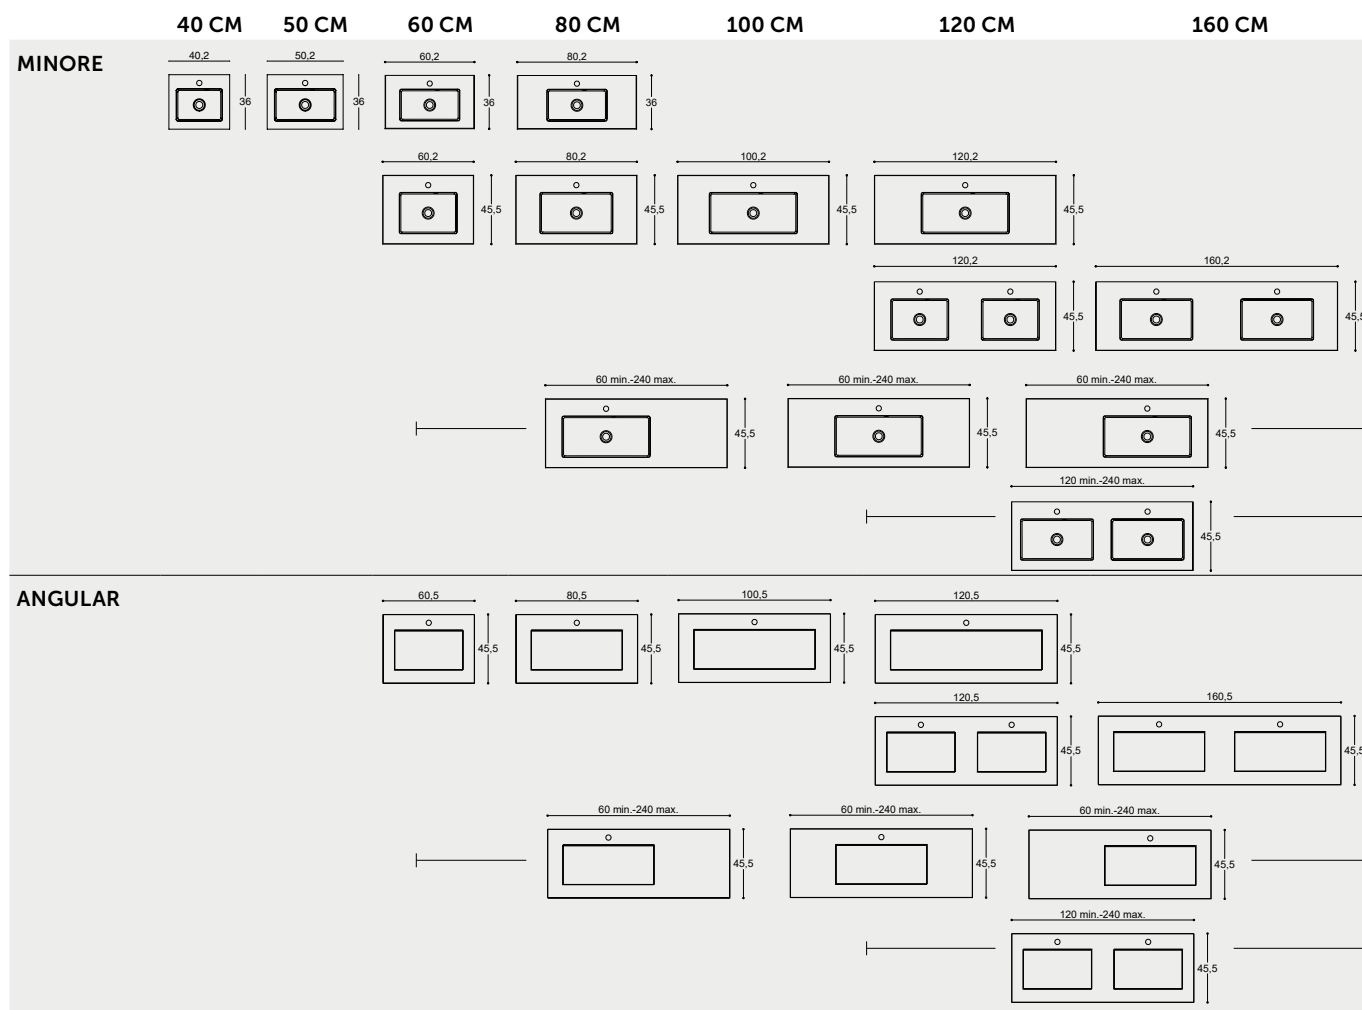

HELSTØBTE HÅNDVASKE - TIL URBAN, CLASSIC OG VINTAGE MED INTEGRERET GREB