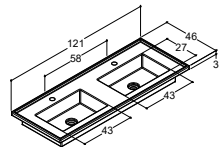

LEDGE

Sanitetsporcelæn

- Hvid blank
- Med hanehul
- Uden overløbshul

Varenr.	Pris DKK	Varenr.	Pris DKK
101912203	7.635,-	-	-
<i>Tolerance: -4/+4 mm</i>			

Mulighed for tilkøb af bundventil med porcelænstop - se tilbehør
OBS: Ledge til dobbeltvaske kan kun sættes på et 120 cm bredt vaskeskab med dobbeltudskæring.