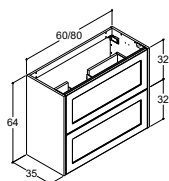

CLASSIC VASKESKABE - DYBDE 35 CM

64 CM HØJE VASKESKABE MED AFLØBSUDSKÆRING I ØVERSTE SKUFFE

Glat front

Hvid mat
Natur eg
Brun eg
Sand mat
Lyseblå mat
Valgfri farve*

Integreret greb

Hvid mat, sort greb
Natur eg, sort greb
Brun eg, sort greb
Valgfri farve*