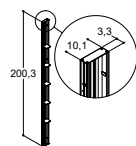

TOWER TIL MODEL E - BUET SVINGDØR

Farve	
	Satin
	Blank
	Sort mat

Varenr.	Pris DKK
1600590	1.915,-
1605590	1.915,-
1603590	1.915,-

Vendbar reol med 5 flytbare hylder.
Passer til alle bredder buet svingdør
OBS: Vælg blot din dør 10 cm smallere for at give plads til Tower.