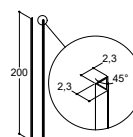

45° VINKELPROFILER TIL BRUSENICHE

Ved montage i skrå niches