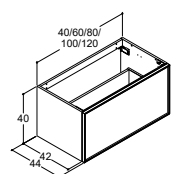

Sort ramme med integreret greb

Hvid mat
Grå mat
Varm eg
Natur eg
Brun eg
Sort eg
Valgfri farve*

U51-8010	5.765,-	U29-8010	6.625,-	U30-8010	7.280,-	U31-8010	7.920,-	U32-8010	8.880,-
U51-8003	5.765,-	U29-8003	6.625,-	U30-8003	7.280,-	U31-8003	7.920,-	U32-8003	8.880,-
U51-8055	5.765,-	U29-8055	6.625,-	U30-8055	7.280,-	U31-8055	7.920,-	U32-8055	8.880,-
U51-8049	5.765,-	U29-8049	6.625,-	U30-8049	7.280,-	U31-8049	7.920,-	U32-8049	8.880,-
U51-8052	5.765,-	U29-8052	6.625,-	U30-8052	7.280,-	U31-8052	7.920,-	U32-8052	8.880,-
U51-8050	5.765,-	U29-8050	6.625,-	U30-8050	7.280,-	U31-8050	7.920,-	U32-8050	8.880,-
U51-8099	6.925,-	U29-8099	7.885,-	U30-8099	8.650,-	U31-8099	9.410,-	U32-8099	10.550,-