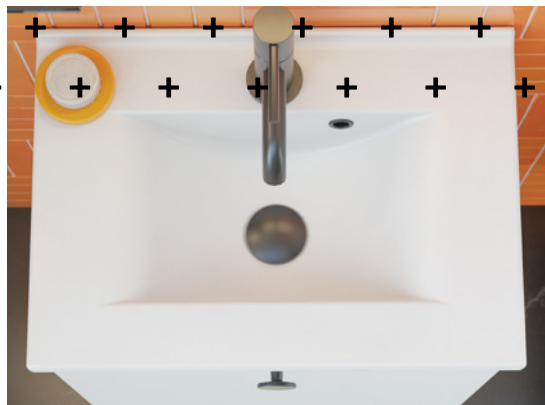

Den runde form på Bright lampen er helt i stil med tidens trend med bløde former, og det smarte er også, at selv samme lampe både kan bruges som spejl-, væg- eller lofslampe.

Skab ekstra effekt med minispejlet med tilhørende hylde. Spejle som dekoration er en trend og den tonede effekt på både spejl og hylde gør udtrykket i badeværelset cool og lækkert.