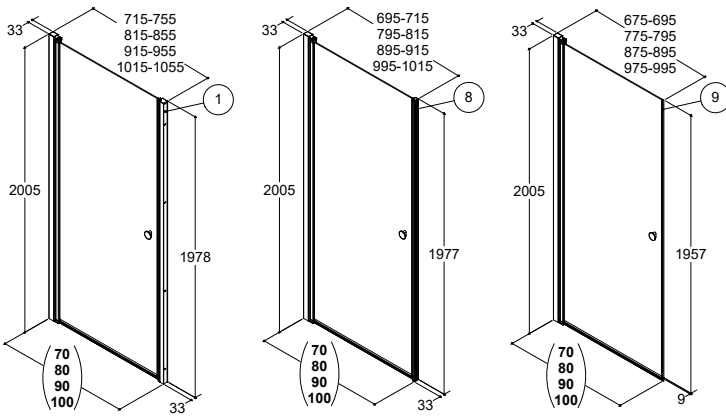

A + 8

A + 9

NICHELØSNINGER

MODEL A

Svingdør

A + 1