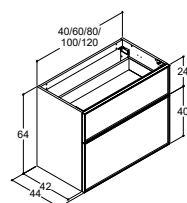

Sort ramme med integreret greb

Hvid mat
Grå mat
Varm eg
Natur eg
Brun eg
Sort eg
Valgfri farve*