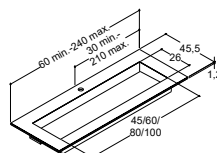

ANGULAR

		60-79 CM		80-99 CM		100-119 CM		120-139 CM		140-159 CM	
Silestone®		Varenr.	Pris DKK	Varenr.	Pris DKK	Varenr.	Pris DKK	Varenr.	Pris DKK	Varenr.	Pris DKK
Blanco Zeus		338806411	15.200,-	338808411	16.035,-	338810411	16.430,-	338812411	17.070,-	338814411	17.710,-
Eternal Statuario		338806412	15.200,-	338808412	16.035,-	338810412	16.430,-	338812412	17.070,-	338814412	17.710,-
Desert Silver		338806413	15.200,-	338808413	16.035,-	338810413	16.430,-	338812413	17.070,-	338814413	17.710,-
Coral Clay		338806419	15.200,-	338808419	16.035,-	338810419	16.430,-	338812419	17.070,-	338814419	17.710,-
Charcoal Soapstone		338806415	15.200,-	338808415	16.035,-	338810415	16.430,-	338812415	17.070,-	338814415	17.710,-
Eternal Marquina		338806416	15.200,-	338808416	16.035,-	338810416	16.430,-	338812416	17.070,-	338814416	17.710,-
Dekton®											
Trilium		338806417	15.200,-	338808417	16.035,-	338810417	16.430,-	338812417	17.070,-	338814417	17.710,-
		Tolerance -1/+1 mm		Tolerance -1/+1 mm		Tolerance -1/+1 mm		Tolerance -1/+1 mm		Tolerance -1/+1 mm	
		160-179 CM		180-199 CM		200-219 CM		220-240 CM			
Silestone®		Varenr.	Pris DKK	Varenr.	Pris DKK	Varenr.	Pris DKK	Varenr.	Pris DKK		
Blanco Zeus		338816411	18.475,-	338818411	19.250,-	338820411	20.050,-	338822411	20.845,-		
Eternal Statuario		338816412	18.475,-	338818412	19.250,-	338820412	20.050,-	338822412	20.845,-		
Desert Silver		338816413	18.475,-	338818413	19.250,-	338820413	20.050,-	338822413	20.845,-		
Coral Clay		338816419	18.475,-	338818419	19.250,-	338820419	20.050,-	338822419	20.845,-		
Charcoal Soapstone		338816415	18.475,-	338818415	19.250,-	338820415	20.050,-	338822415	20.845,-		
Eternal Marquina		338816416	18.475,-	338818416	19.250,-	338820416	20.050,-	338822416	20.845,-		
Dekton®											
Trilium		338816417	18.475,-	338818417	19.250,-	338820417	20.050,-	338822417	20.845,-		
		Tolerance -1/+1 mm		Tolerance -1/+1 mm		Tolerance -1/+1 mm		Tolerance -1/+1 mm			

Ikke lagervarer - leveringstid 7 uger
Kan bestilles med og uden hanehul.
Uden overløbshul. OBS: Se produktinformation.
Tilkøb blændestykker ved behov.
Ved bestilling udfyldes bestillingsformular på dansani.dk/bestillingsformular