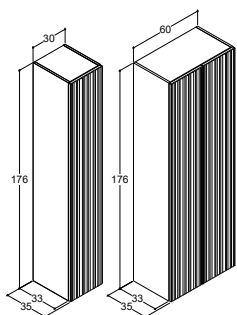

URBAN HØJSKABE

VERSION A
1 træhylde
5 glashylder

VERSION B
1 træhylde
5 glashylder
2 udtræksbakker

VERSION A
1 træhylde
5 glashylder

176 CM HØJE HØJSKABE

- Glat front**
- Hvid mat
 - Grå mat
 - Varm eg
 - Natur eg
 - Brun eg
 - Sort eg
 - Valgfri farve*