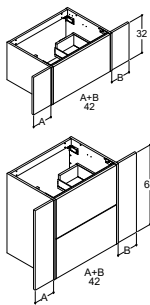

CLASSIC BLÆNDSTYKKER TIL HÅNDVASKE OG BORDPLADER EFTER MÅL

BLÆNDSTYKKER - BREDE 42 CM