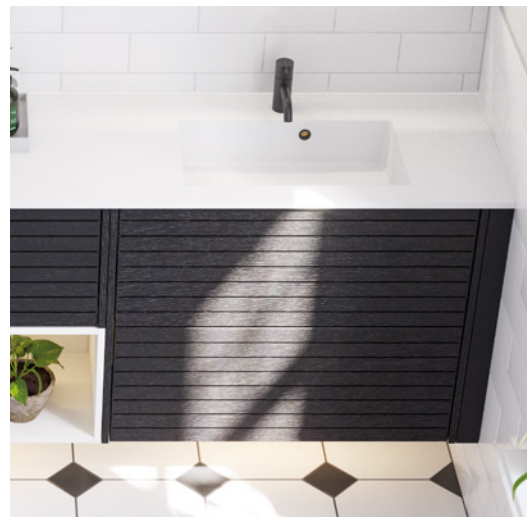

KLASSISK

ELEGANCE

Skræddersyet til rummet med Minore vask på mål og blændestykke, der fuldender møblet.

DET ENKLE GREB

Classic 120 cm - Natur eg, sort integreret greb

Largetto håndvask 6.470,- Varenr. 538512003 / Vaskeskab 8.020,- Varenr. T04-7049 / Åben reol 4.265,- Varenr. V91-0099 / Opstartstillæg valgfri farve 1.640,- Varenr. BI1 (NCS S 8500-N) / Indvendigt lys samt LED lys under åben reol 2.990,- Varenr. LIULLS120 / Squirelle spejl 6.535,- Varenr. 96100 / Trådløs lysstyring 580,- Varenr. TS