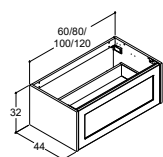

32 CM HØJE SKABE UDEN AFLØBSUDSKÆRING

Glat front

Hvid mat
Natur eg
Brun eg
Sand mat
Lyseblå mat
Valgfri farve*

Integreret greb

Hvid mat, sort greb
Natur eg, sort greb
Brun eg, sort greb
Valgfri farve*

Farve sider/Rammefront