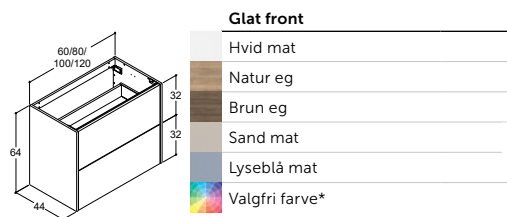

CLASSIC SKABE - DYBDE 44 CM

64 CM HØJE SKABE UDEN AFLØBSUDSKÆRING

Glat front

Hvid mat
Natur eg
Brun eg
Sand mat
Lyseblå mat
Valgfri farve*

Integreret greb

Hvid mat, sort greb
Natur eg, sort greb
Brun eg, sort greb
Valgfri farve*