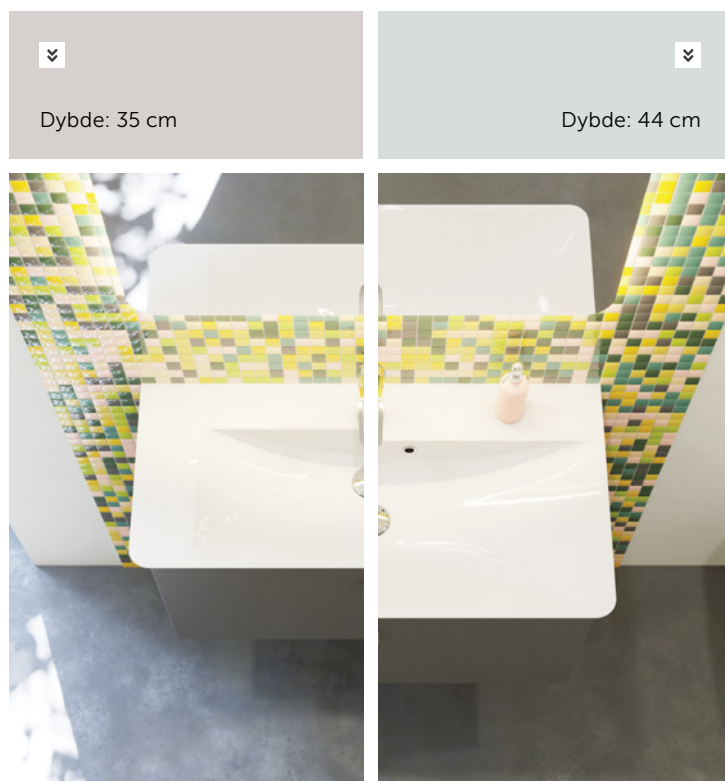

SKUFFE

1 skuffe - B 60 · 80 · 100 · 120 · 120D cm / D 44 cm / H 40 cm

VÆLG MELLEM

TO DYBDER

Er dit badeværelse smalt? Så vælg et vaskeskab med blot 35 cm dybde, og så meget bredde der er plads til. Den klassiske og praktiske Amber porcelænsvask eller, som vist her, en Marbelique marmorvask er begge supergode valg til den smalle variant.