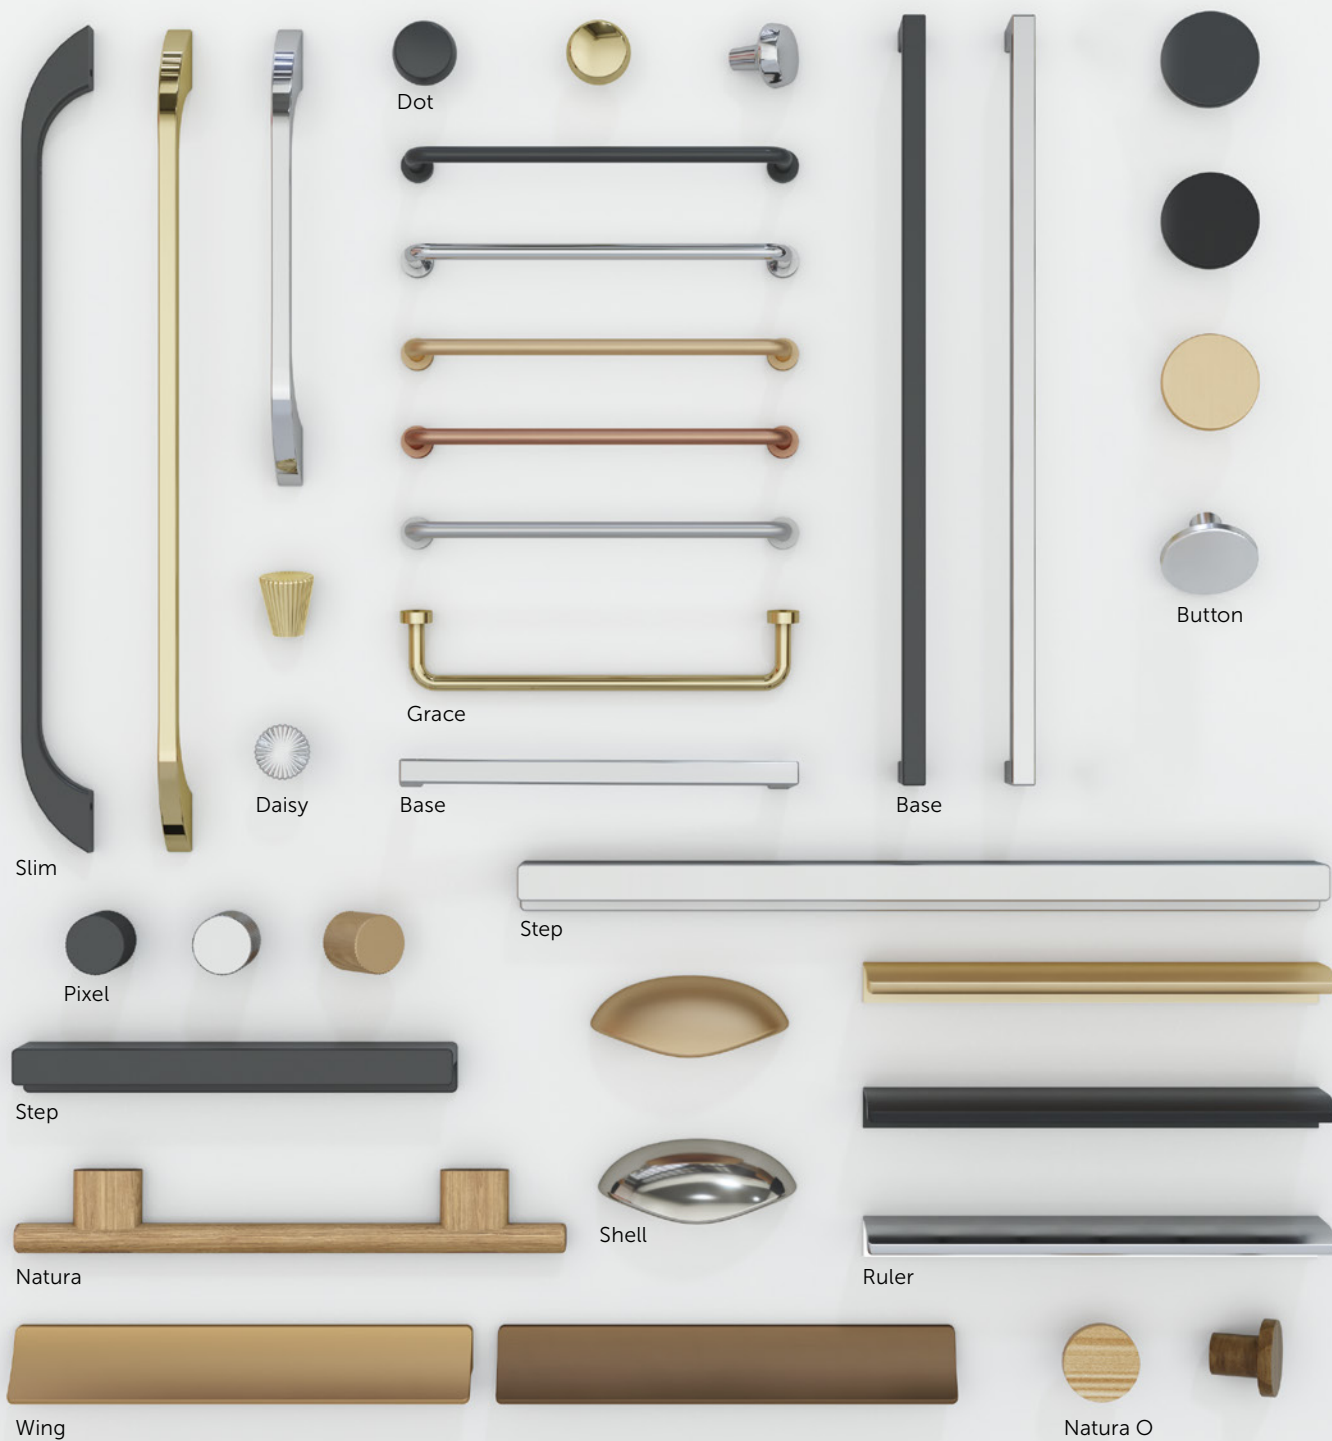

Natur eg/Hvid mat

Brun eg/Hvid mat

Hvid mat/
Valgfri mat farveNatur eg/
Valgfri mat farveBrun eg/
Valgfri mat farve

Valgfri mat farve

INTEGRERET GREB

Hvid mat

Valgfri mat farve

LAD DIG

SÆT STILEN MED GREB

Understreg din stil med et smukt greb, der matcher valget af armatur og spejl. Skal det være tidløst, elegant, klassisk - her er frit valg. Hvad med eksempelvis det klassiske Grace i kobber- eller messingfarve eller det nye Natura bøjlegreb i lyst træ?

HELSTØBT ELLER FRITSTÅENDE

VÆLG DIN HÅNDVASK

Moderne håndvaske taler til alle sanser, og hos os får du både helstøbte og fritstående versioner. De helstøbte håndvaske fås i forskellige størrelser og dybder, så de passer til både store og små badeværelser. Vælg mellem modeller i solid surface, ægte sanitetsporcelæn, Silestone® eller Dekton®.