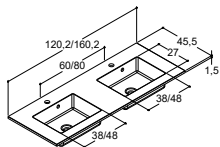

MINORE

Solid surface

- Hvid mat
- Med hanehul
- Uden hanehul
- Med overløbshul

Varenr.	Pris DKK	Varenr.	Pris DKK
337112203	9.135,-	337116203	10.955,-
337112303	9.135,-	337116303	10.955,-
<i>Tolerance -0/+3 mm</i>		<i>Tolerance -0/+3 mm</i>