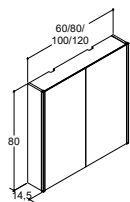

SPEJLSKABE - TILVÆLG EVT. LAMPER

AMBI MED LYSSTYRING (IP44)

Farve	60 CM		80 CM		100 CM MED 2 LÅGER		100 CM MED 3 LÅGER		120 CM	
	Varenr.	Pris DKK	Varenr.	Pris DKK	Varenr.	Pris DKK	Varenr.	Pris DKK	Varenr.	Pris DKK
Hvid mat	S896-110	7.975,-	S898-110	8.595,-	S890-110	9.070,-	S891-110	10.430,-	S893-110	11.155,-
Grå mat	S896-103	7.975,-	S898-103	8.595,-	S890-103	9.070,-	S891-103	10.430,-	S893-103	11.155,-
Varm eg	S896-155	7.975,-	S898-155	8.595,-	S890-155	9.070,-	S891-155	10.430,-	S893-155	11.155,-
Natur eg	S896-149	7.975,-	S898-149	8.595,-	S890-149	9.070,-	S891-149	10.430,-	S893-149	11.155,-
Brun eg	S896-152	7.975,-	S898-152	8.595,-	S890-152	9.070,-	S891-152	10.430,-	S893-152	11.155,-
Sort eg	S896-150	7.975,-	S898-150	8.595,-	S890-150	9.070,-	S891-150	10.430,-	S893-150	11.155,-
Sand mat	S896-134	7.975,-	S898-134	8.595,-	S890-134	9.070,-	S891-134	10.430,-	S893-134	11.155,-
Lyseblå mat	S896-116	7.975,-	S898-116	8.595,-	S890-116	9.070,-	S891-116	10.430,-	S893-116	11.155,-
Lys eg	S896-178	9.575,-	S898-178	10.310,-	S890-178	10.885,-	S891-178	12.525,-	S893-178	13.375,-
Eg noir	S896-144	9.575,-	S898-144	10.310,-	S890-144	10.885,-	S891-144	12.525,-	S893-144	13.375,-
Hvid mat gummilak	S896-171	9.575,-	S898-171	10.310,-	S890-171	10.885,-	S891-171	12.525,-	S893-171	13.375,-
Soft Stone mat gummilak**	S896-135	9.575,-	S898-135	10.310,-	S890-135	10.885,-	S891-135	12.525,-	S893-135	13.375,-
Deep Blue mat gummilak**	S896-132	9.575,-	S898-132	10.310,-	S890-132	10.885,-	S891-132	12.525,-	S893-132	13.375,-
Sort mat gummilak**	S896-137	9.575,-	S898-137	10.310,-	S890-137	10.885,-	S891-137	12.525,-	S893-137	13.375,-
Valgfri farve*	S896-199	9.575,-	S898-199	10.310,-	S890-199	10.885,-	S891-199	12.525,-	S893-199	13.375,-
	BI1	1.640,-	BI1	1.640,-	BI1	1.640,-	BI1	1.640,-	BI1	1.640,-
	2 låger: 28, 28 cm		2 låger: 38, 38 cm		2 låger: 48, 48 cm		3 låger: 28, 40, 28 cm		3 låger: 38, 40, 38 cm	

Inkl. forstørrelsesspejl, metalhylde, magnetskinne, 1x230V stikkontakt og afbryder samt USB stik i højre side af spejlskabet

TILBEHØR - FORMONTERET

LED lys (IP44)

- under spejlskab

Varenr.	Pris DKK	Varenr.	Pris DKK	Varenr.	Pris DKK	Varenr.	Pris DKK	Varenr.	Pris DKK
ULSP60	2.000,-	ULSP80	2.000,-	ULSP100	2.000,-	ULSP100	2.000,-	ULSP120	2.000,-
<i>Lyskilde: LED 5W, 2100-6500K, 603lm</i>		<i>Lyskilde: LED 5W, 2100-6500K, 593lm</i>		<i>Lyskilde: LED 5,2W, 2100-6500K, 647lm</i>		<i>Lyskilde: LED 5,2W, 2100-6500K, 647lm</i>		<i>Lyskilde: LED 5,2W, 2100-6500K, 647lm</i>	
TS	580,-	TS	580,-	TS	580,-	TS	580,-	TS	580,-
EL-L	0,-	EL-L	0,-	EL-L	0,-	EL-L	0,-	EL-L	0,-

Trådløs lysstyring

Stikkontakt

I venstre side i stedet for højre (230V)