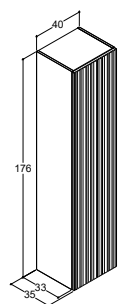

Riflet front

Hvid mat	U47-9210	6.620,-
Valgfri farve*	U47-9299	9.870,-

40 CM - VERSION A		40 CM - VERSION B		40 CM - VERSION C	
VENSTREHÆNGSLET	HØJREHÆNGSLET	VENSTREHÆNGSLET	HØJREHÆNGSLET	VENSTREHÆNGSLET	HØJREHÆNGSLET
Varenr.	Pris DKK	Varenr.	Pris DKK	Varenr.	Pris DKK
U47-1210	5.910,-	U47-1110	5.910,-	U48-1210	7.350,-
U47-1203	5.910,-	U47-1103	5.910,-	U48-1203	7.350,-
U47-1255	5.910,-	U47-1155	5.910,-	U48-1255	7.350,-
U47-1249	5.910,-	U47-1149	5.910,-	U48-1249	7.350,-
U47-1252	5.910,-	U47-1152	5.910,-	U48-1252	7.350,-
U47-1250	5.910,-	U47-1150	5.910,-	U48-1250	7.350,-
U47-1299	8.560,-	U47-1199	8.560,-	U48-1299	10.000,-
U47-2271	8.560,-	U47-2171	8.560,-	U48-2271	10.000,-
U47-2235	8.560,-	U47-2135	8.560,-	U48-2235	10.000,-
U47-2232	8.560,-	U47-2132	8.560,-	U48-2232	10.000,-
U47-2237	8.560,-	U47-2137	8.560,-	U48-2237	10.000,-
U47-2299	10.700,-	U47-2199	10.700,-	U48-2299	12.140,-
U47-8210	8.560,-	U47-8110	8.560,-	-	-
U47-8203	8.560,-	U47-8103	8.560,-	-	-
U47-8255	8.560,-	U47-8155	8.560,-	-	-
U47-8249	8.560,-	U47-8149	8.560,-	-	-
U47-8252	8.560,-	U47-8152	8.560,-	-	-
U47-8250	8.560,-	U47-8150	8.560,-	-	-
U47-8299	10.700,-	U47-8199	10.700,-	-	-
U47-9210	6.620,-	U47-9110	6.620,-	U48-9210	8.060,-
U47-9299	9.870,-	U47-9199	9.870,-	U48-9299	11.305,-
BI1	1.640,-	BI1	1.640,-	BI1	1.640,-

TILBEHØR - FORMONTERET

LED lys

- indvendigt lys monteret modsat hængselssiden (IP21)

LI30-40 2.000,-
Lyskilde: LED 6,3W, 3150K, 781lm

LI30-40 2.000,-
Lyskilde: LED 6,3W, 3150K, 781lm

LI30-40 2.000,-
Lyskilde: LED 6,3W, 3150K, 781lm

LI30-40 2.000,-
Lyskilde: LED 6,3W, 3150K, 781lm

LI30-40 2.000,-
Lyskilde: LED 6,3W, 3150K, 781lm

LI30-40 2.000,-
Lyskilde: LED 6,3W, 3150K, 781lm

- under højskab (IP44)

ULHS40 2.000,-
Lyskilde: LED 4,2W, 3150K, 530lm

ULHS40 2.000,-
Lyskilde: LED 4,2W, 3150K, 530lm

ULHS40 2.000,-
Lyskilde: LED 4,2W, 3150K, 530lm

ULHS40 2.000,-
Lyskilde: LED 4,2W, 3150K, 530lm

ULHS40 2.000,-
Lyskilde: LED 4,2W, 3150K, 530lm

ULHS40 2.000,-
Lyskilde: LED 4,2W, 3150K, 530lm

- under højskab + trådløs lysstyring (IP44). OBS: kræver spejlløsning med tilkøbt trådløs lysstyring eller fjernbetjening til trådløs lysstyring

ULHLS40 2.000,-
Lyskilde: LED 2,5W, 2100-6500K, 315lm

ULHLS40 2.000,-
Lyskilde: LED 2,5W, 2100-6500K, 315lm

ULHLS40 2.000,-
Lyskilde: LED 2,5W, 2100-6500K, 315lm

ULHLS40 2.000,-
Lyskilde: LED 2,5W, 2100-6500K, 315lm

ULHLS40 2.000,-
Lyskilde: LED 2,5W, 2100-6500K, 315lm

ULHLS40 2.000,-
Lyskilde: LED 2,5W, 2100-6500K, 315lm

Push open

(ikke til fronter med integreret greb)

PO30-40 0,-

PO30-40 0,-

PO30-40 0,-

PO30-40 0,-

PO30-40 0,-

PO30-40 0,-

** Ikke lagervarer - leveringstid ca. 7 uger

Alle priser er DKK vejledende udsalgspriser inkl. moms, ekskl. greb, blandere og andet tilbehør. Med forbehold for prisændringer.