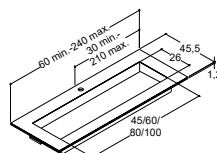

ANGULAR

	60-79 CM		80-99 CM		100-119 CM		120-139 CM		140-159 CM	
Silestone®	Varenr.	Pris DKK	Varenr.	Pris DKK	Varenr.	Pris DKK	Varenr.	Pris DKK	Varenr.	Pris DKK
Blanco Zeus	338806411	15.200,-	338808411	16.035,-	338810411	16.430,-	338812411	17.070,-	338814411	17.710,-
Eternal Statuario	338806412	15.200,-	338808412	16.035,-	338810412	16.430,-	338812412	17.070,-	338814412	17.710,-
Desert Silver	338806413	15.200,-	338808413	16.035,-	338810413	16.430,-	338812413	17.070,-	338814413	17.710,-
Coral Clay	338806419	15.200,-	338808419	16.035,-	338810419	16.430,-	338812419	17.070,-	338814419	17.710,-
Charcoal Soapstone	338806415	15.200,-	338808415	16.035,-	338810415	16.430,-	338812415	17.070,-	338814415	17.710,-
Eternal Marquina	338806416	15.200,-	338808416	16.035,-	338810416	16.430,-	338812416	17.070,-	338814416	17.710,-
Dekton®	Varenr.	Pris DKK	Varenr.	Pris DKK	Varenr.	Pris DKK	Varenr.	Pris DKK	Varenr.	Pris DKK
Trilium	338806417	15.200,-	338808417	16.035,-	338810417	16.430,-	338812417	17.070,-	338814417	17.710,-
	Tolerance -1/+1 mm		Tolerance -1/+1 mm		Tolerance -1/+1 mm		Tolerance -1/+1 mm		Tolerance -1/+1 mm	
	160-179 CM		180-199 CM		200-219 CM		220-240 CM			
Silestone®	Varenr.	Pris DKK	Varenr.	Pris DKK	Varenr.	Pris DKK	Varenr.	Pris DKK		
Blanco Zeus	338816411	18.475,-	338818411	19.250,-	338820411	20.050,-	338822411	20.845,-		
Eternal Statuario	338816412	18.475,-	338818412	19.250,-	338820412	20.050,-	338822412	20.845,-		
Desert Silver	338816413	18.475,-	338818413	19.250,-	338820413	20.050,-	338822413	20.845,-		
Coral Clay	338816419	18.475,-	338818419	19.250,-	338820419	20.050,-	338822419	20.845,-		
Charcoal Soapstone	338816415	18.475,-	338818415	19.250,-	338820415	20.050,-	338822415	20.845,-		
Eternal Marquina	338816416	18.475,-	338818416	19.250,-	338820416	20.050,-	338822416	20.845,-		
Dekton®	Varenr.	Pris DKK	Varenr.	Pris DKK	Varenr.	Pris DKK	Varenr.	Pris DKK		
Trilium	338816417	18.475,-	338818417	19.250,-	338820417	20.050,-	338822417	20.845,-		
	Tolerance -1/+1 mm		Tolerance -1/+1 mm		Tolerance -1/+1 mm		Tolerance -1/+1 mm			

Ikke lagervarer - leveringstid 7 uger
Kan bestilles med og uden hanehul.
Uden overløbshul. OBS: Se produktinformation.
Tilkøb blændestykker ved behov.
Ved bestilling udfyldes bestillingsformular på dansani.dk/bestillingsformular