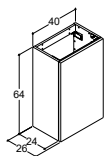

Sanitetsporcelæn

- Hvid blank
- Med hanehul
- Med overløbshul

40 CM

Varenr.	Pris DKK
538304003	2.695,-
Tolerance -5/+4 mm	

URBAN VASKESKABE - DYBDE 26 CM

64 CM HØJE VASKESKABE MED 1 LÅGE

Glat front

Hvid mat
Grå mat
Varm eg
Natur eg
Brun eg
Sort eg
Valgfri farve*