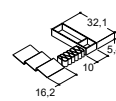

Bestil 2 pakker