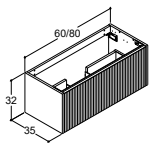

Stribet front

Hvid mat
Sand mat
Lyseblå mat