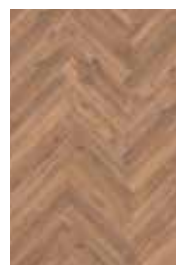

**Garanti, erhverv:** 3 år

Sildeben Treviso Eg 4.764

Eg Treviso  
4764  
No. 1164205

Eg Toulouse  
3678  
No. 1164206

Eg Pisa  
3861  
No. 1164211

Eg Silver  
3773  
No. 1164208