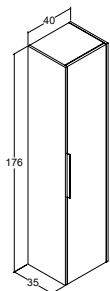

HØJSKABE MED 5 GLASHYLDER OG 1 TRÆHYLDE

Farve	Varenr.	VVS nr.	Pris DKK
Hvid mat	N30-1010	780938840	4.245,-
Sand mat	N30-1034	780938848	4.245,-
Lyseblå mat	N30-1016	780938847	4.245,-