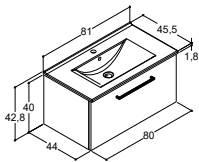

MIDO+ MØBELPAKKER MED 1 SKUFFE

MØBELPAKKE MED AMBER VASK, VASKESKAB OG BASE GREB

Farve

	Hvid højglans
	Hvid mat
	Grå mat
	Varm eg
	Sort struktur

Farve

	Hvid højglans
	Hvid mat
	Grå mat
	Varm eg
	Sort struktur

Sættene med skuffer fås også i dybde 35 cm, men med længere leveringstid, da disse ikke lagerføres