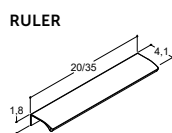

GREB

		2-5 CM			17-20 CM			33-36 CM		
	Zamak	Varenr.	VVS nr.	Pris DKK	Varenr.	VVS nr.	Pris DKK	Varenr.	VVS nr.	Pris DKK
	Inox	189562047	781295506	105,-	-	-	-	-	-	-
	Sort	189562028	781295501	105,-	-	-	-	-	-	-
	Børstet messing	189562044	781295505	105,-	-	-	-	-	-	-
	Zamak	Varenr.	VVS nr.	Pris DKK	Varenr.	VVS nr.	Pris DKK	Varenr.	VVS nr.	Pris DKK
	Krom	189552043	781295604	105,-	-	-	-	-	-	-
	Blank messing	189552044	781295605	105,-	-	-	-	-	-	-
	Aluminium	Varenr.	VVS nr.	Pris DKK	Varenr.	VVS nr.	Pris DKK	Varenr.	VVS nr.	Pris DKK
	Inox	189553047	781295406	105,-	-	-	-	-	-	-
	Sort	189553028	781295401	105,-	-	-	-	-	-	-
	Børstet messing	189553044	781295405	105,-	-	-	-	-	-	-
	Genanvendt plastik	Varenr.	VVS nr.	Pris DKK	Varenr.	VVS nr.	Pris DKK	Varenr.	VVS nr.	Pris DKK
	Sort mat	189553068	781295411	105,-	-	-	-	-	-	-
	Zamak	Varenr.	VVS nr.	Pris DKK	Varenr.	VVS nr.	Pris DKK	Varenr.	VVS nr.	Pris DKK
	Krom	189554043	781295004	105,-	-	-	-	-	-	-
	Sort	189554028	781295001	105,-	-	-	-	-	-	-
	Blank messing	189554044	781295005	105,-	-	-	-	-	-	-
	Zamak	Varenr.	VVS nr.	Pris DKK	Varenr.	VVS nr.	Pris DKK	Varenr.	VVS nr.	Pris DKK
	Børstet messing	189569045	781295825	105,-	-	-	-	-	-	-
	Krom	189569042	781295827	105,-	-	-	-	-	-	-
	Hårdt træ	Varenr.	VVS nr.	Pris DKK	Varenr.	VVS nr.	Pris DKK	Varenr.	VVS nr.	Pris DKK
	Eg	189570049	781295948	105,-	-	-	-	-	-	-
	Valnød	189570058	781295943	105,-	-	-	-	-	-	-
	Hårdt træ	Varenr.	VVS nr.	Pris DKK	Varenr.	VVS nr.	Pris DKK	Varenr.	VVS nr.	Pris DKK
	Eg	-	-	-	189578049	781295918	160,-	189578149	781295928	245,-
	Zamak	Varenr.	VVS nr.	Pris DKK	Varenr.	VVS nr.	Pris DKK	Varenr.	VVS nr.	Pris DKK
	Krom	-	-	-	189542043	781296004	160,-	189542243	781296024	245,-
	Sort	-	-	-	189542028	781296001	160,-	189542228	781296021	245,-
	Blank messing	-	-	-	189542044	781296005	160,-	189542244	781296025	245,-
	Rustfrit stål/messing	Varenr.	VVS nr.	Pris DKK	Varenr.	VVS nr.	Pris DKK	Varenr.	VVS nr.	Pris DKK
	Krom	-	-	-	189555043	781296504	160,-	-	-	-
	Sort	-	-	-	189555028	781296501	160,-	-	-	-
	Børstet messing	-	-	-	189555045	781296509	160,-	-	-	-
	Blank messing	-	-	-	189555044	781296505	160,-	-	-	-
	Børstet kobber	-	-	-	189555041	781296508	160,-	-	-	-
	Børstet inox	-	-	-	189555037	781296506	160,-	-	-	-
	Zamak	Varenr.	VVS nr.	Pris DKK	Varenr.	VVS nr.	Pris DKK	Varenr.	VVS nr.	Pris DKK
	Krom	-	-	-	189547243	780998914	160,-	189547343	780998934	245,-
	Sort	-	-	-	189547228	780998911	160,-	189547328	780998931	245,-
	Zamak	Varenr.	VVS nr.	Pris DKK	Varenr.	VVS nr.	Pris DKK	Varenr.	VVS nr.	Pris DKK
	Inox	-	-	-	189556047	781296806	160,-	189556147	781296826	245,-
	Sort	-	-	-	189556028	781296801	160,-	189556128	781296821	245,-
	Aluminium	Varenr.	VVS nr.	Pris DKK	Varenr.	VVS nr.	Pris DKK	Varenr.	VVS nr.	Pris DKK
	Messing mat	-	-	-	189568044	781295725	160,-	-	-	-
	Bronze mat	-	-	-	189568040	781295723	160,-	-	-	-
	Aluminium	Varenr.	VVS nr.	Pris DKK	Varenr.	VVS nr.	Pris DKK	Varenr.	VVS nr.	Pris DKK
	Inox	-	-	-	189564147	781295126	160,-	189564047	781295136	245,-
	Børstet sort	-	-	-	189564128	781295121	160,-	189564028	781295131	245,-
	Børstet messing	-	-	-	189564145	781295125	160,-	189564045	781295135	245,-