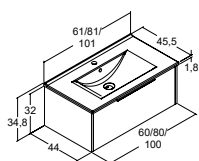

MIDO CLASSIC MØBELPAKKER MED 1 SKUFFE

MØBELPAKKER MED AMBER VASK, VASKESKAB OG INTEGRERET GREB

Farve
Hvid mat
Sand mat
Lyseblå mat

60 CM			80 CM			100 CM		
Varenr.	VVS nr.	Pris DKK	Varenr.	VVS nr.	Pris DKK	Varenr.	VVS nr.	Pris DKK
MCMA-0110	780935030	5.855,-	MCMA-0210	780935040	6.565,-	MCMA-0310	780935050	7.630,-
MCMA-0134	780935033	5.855,-	MCMA-0234	780935043	6.565,-	MCMA-0334	780935053	7.630,-
MCMA-0116	780935038	5.855,-	MCMA-0216	780935048	6.565,-	MCMA-0316	780935058	7.630,-