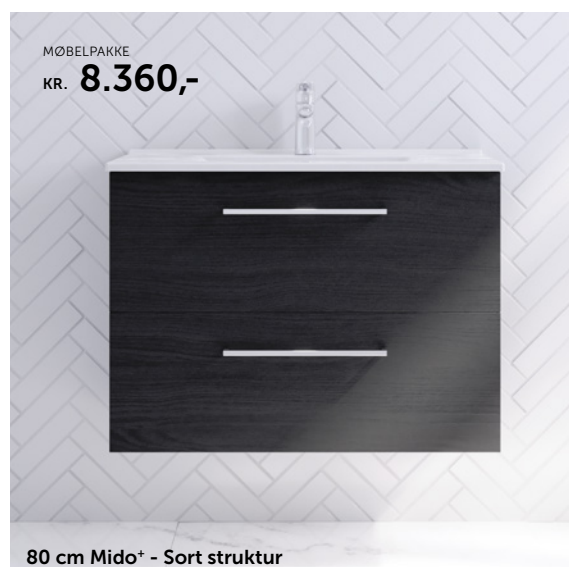

Til alle vaskeskabe medfølger stilrene Base greb i krom.
Hvis det ønskes, kan du altid vælge at tilkøbe et andet greb.

Amber håndvask med afrundede sider og god dybde.