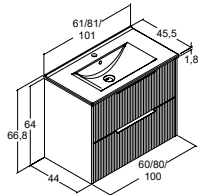

64 CM HØJE VASKESKABE MED SKUFFER

Farve
Hvid mat, sribet front
Sand mat, sribet front
Lyseblå mat, sribet front

Varenr.	VVS nr.	Pris DKK	Varenr.	VVS nr.	Pris DKK	Varenr.	VVS nr.	Pris DKK
MCMA-1710	780935270	7.485,-	MCMA-1810	780935280	8.360,-	MCMA-1910	780935290	9.490,-
MCMA-1734	780935273	7.485,-	MCMA-1834	780935283	8.360,-	MCMA-1934	780935293	9.490,-
MCMA-1716	780935278	7.485,-	MCMA-1816	780935288	8.360,-	MCMA-1916	780935298	9.490,-

HØJSKAB MED GREB

Vendbar dør