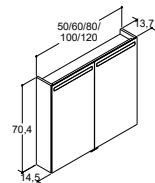

TOP MED LYS (IP44)

Farve
Hvid blank
Hvid mat
Grå mat
Varm eg
Sort struktur
Spejlgavl
Sand mat
Lyseblå mat

50 CM		
Varenr.	VVS nr.	Pris DKK
S515-112	780934725	4.440,-
S515-110	780934720	4.440,-
S515-103	780934722	4.440,-
S515-155	780934729	4.440,-
S515-129	780934721	4.440,-
S515-147	780934724	4.440,-
-	-	-
-	-	-

Lyskilde: LED 7,5W, 3150K, 934lm

1 højrehængslet låge

60 CM		
Varenr.	VVS nr.	Pris DKK
S516-112	780934805	5.340,-
S516-110	780934800	5.340,-
S516-103	780934802	5.340,-
S516-155	780934809	5.340,-
S516-129	780934801	5.340,-
S516-147	780934804	5.340,-
S516-134	780934803	5.340,-
S516-116	780934808	5.340,-

Lyskilde: LED 9W, 3150K, 1098lm

2 låger: 30, 30 cm

80 CM		
Varenr.	VVS nr.	Pris DKK
S518-112	780934825	6.325,-
S518-110	780934820	6.325,-
S518-103	780934822	6.325,-
S518-155	780934829	6.325,-
S518-129	780934821	6.325,-
S518-147	780934824	6.325,-
S518-134	780934823	6.325,-
S518-116	780934828	6.325,-

Lyskilde: LED 11,3W, 3150K, 1448lm

2 låger: 40, 40 cm

Inkl. 1x230V stikkontakt med afbryder

100 CM		
Varenr.	VVS nr.	Pris DKK
S510-112	780934845	6.740,-
S510-110	780934840	6.740,-
S510-103	780934842	6.740,-
S510-155	780934849	6.740,-
S510-129	780934841	6.740,-
S510-147	780934844	6.740,-
S510-134	780934843	6.740,-
S510-116	780934848	6.740,-

Lyskilde: LED 14,4W, 3150K, 1949lm

2 låger: 50, 50 cm

Inkl. 1x230V stikkontakt med afbryder

120 CM		
Varenr.	VVS nr.	Pris DKK
S512-112	780934865	7.170,-
S512-110	780934860	7.170,-
S512-103	780934862	7.170,-
S512-155	780934869	7.170,-
S512-129	780934861	7.170,-
S512-147	780934864	7.170,-
-	-	-
-	-	-

Lyskilde: LED 14,5W, 3150K, 1989lm

2 låger: 60, 60 cm

120 CM		
Varenr.	VVS nr.	Pris
S513-112	780934885	9.150,-
S513-110	780934880	9.150,-
S513-103	780934882	9.150,-
S513-155	780934889	9.150,-
S513-129	780934881	9.150,-
S513-147	780934884	9.150,-
-	-	-
-	-	-

Lyskilde: LED 14,5W, 3150K, 1989lm

3 låger: 40, 40, 40 cm