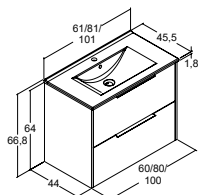

Farve
Hvid mat
Sand mat
Lyseblå mat

60 CM			80 CM			100 CM		
Varenr.	VVS nr.	Pris DKK	Varenr.	VVS nr.	Pris DKK	Varenr.	VVS nr.	Pris DKK
MCMA-0710	780935230	7.485,-	MCMA-0810	780935240	8.360,-	MCMA-0910	780935250	9.490,-
MCMA-0734	780935233	7.485,-	MCMA-0834	780935243	8.360,-	MCMA-0934	780935253	9.490,-
MCMA-0716	780935238	7.485,-	MCMA-0816	780935248	8.360,-	MCMA-0916	780935258	9.490,-