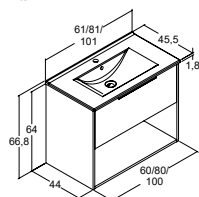

Farve
Hvid mat
Sand mat
Lyseblå mat

60 CM			80 CM			100 CM		
Varenr.	VVS nr.	Pris DKK	Varenr.	VVS nr.	Pris DKK	Varenr.	VVS nr.	Pris DKK
MCMA-0410	780935130	6.205,-	MCMA-0510	780935140	6.935,-	MCMA-0610	780935150	8.025,-
MCMA-0434	780935133	6.205,-	MCMA-0534	780935143	6.935,-	MCMA-0634	780935153	8.025,-
MCMA-0416	780935138	6.205,-	MCMA-0516	780935148	6.935,-	MCMA-0616	780935158	8.025,-