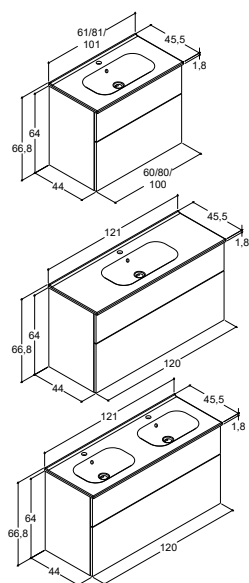

LUNA URBAN MØBELPAKKER

MØBELPAKKER MED KANTATE VASK, VASKESKAB OG INDRETNINGSPAKKE