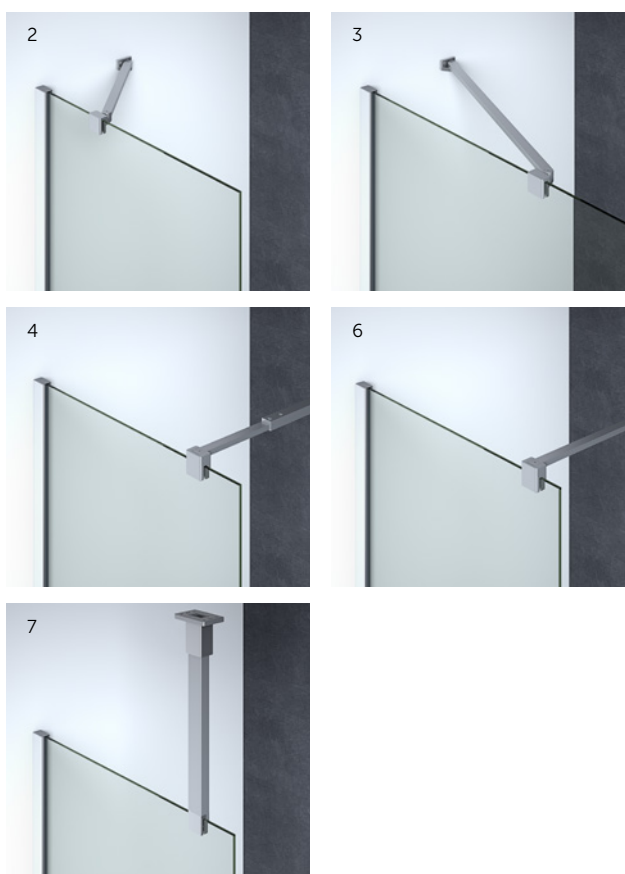

Varenr.	VVS nr.	Pris DKK
E101-01	674181071	3.470,-
E101-05	674181074	3.470,-
-	-	-

TILBEHØR

UDVIDELSESPROFIL TIL A, B, E OG ANSLAGSLISTE 1

Kan også anvendes til rørgennemføring

Farve	Beskrivelse	Varenr.	VVS nr.	Pris DKK
Satin	200 cm til A, B og E	1600507	674189901	600,-
Blank	200 cm til A, B og E	1605507	674189922	600,-
Sort mat	200 cm til A, B og E	1603507	674189911	600,-
Satin	197,5 cm til 1	1600534	674189904	600,-
Blank	197,5 cm til 1	1605534	674189921	600,-
Sort mat	197,5 cm til 1	1603534	674189914	600,-