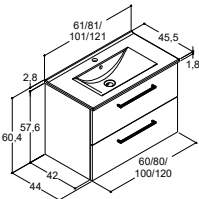

Sættene med skuffer fås også i dybde 35 cm, men med længere leveringstid, da disse ikke lagerføres

MIDO+ MØBELPAKKER 2 SKUFFER

MØBELPAKKE MED AMBER VASK, VASKESKAB OG BASE GREB

Farve

	Hvid højglans
	Hvid mat
	Grå mat
	Varm eg
	Sort struktur