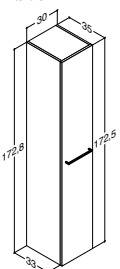

MIDO+ SKABE

HØJSKABE MED 1 TRÆHYLDE OG 4 GLASHYLDER

Farve

	Hvid blank/hvid højglans
	Hvid mat
	Grå mat
	Varm eg
	Sort struktur

30 CM

VENDBAR LÅGE

Varenr.	VVS nr.	Pris DKK
P19-1212	780938435	3.860,-
P19-1210	780938430	3.860,-
P19-1203	780938432	3.860,-
P19-1255	780938439	3.860,-
P19-1229	780938431	3.860,-