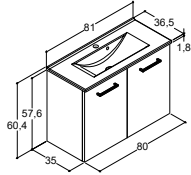

MIDO+ MØBELPAKKER MED LÅGER

MØBELPAKKE MINI AMBER VASK, VASKESKAB OG BASE GREB

Farve

	Hvid højglans
	Hvid mat
	Grå mat
	Varm eg
	Sort struktur

Farve

	Hvid højglans
	Hvid mat
	Grå mat
	Varm eg
	Sort struktur

MIDO+ MØBELPAKKER MED 1 SKUFFE

MØBELPAKKE MED AMBER VASK, VASKESKAB OG BASE GREB

Farve

	Hvid højglans
	Hvid mat
	Grå mat
	Varm eg
	Sort struktur

Farve

	Hvid højglans
	Hvid mat
	Grå mat
	Varm eg
	Sort struktur

Sættene med skuffer fås også i dybde 35 cm, men med længere leveringstid, da disse ikke lagerføres

MIDO+ MØBELPAKKER 2 SKUFFER

MØBELPAKKE MED AMBER VASK, VASKESKAB OG BASE GREB

Farve

	Hvid højglans
	Hvid mat
	Grå mat
	Varm eg
	Sort struktur

Farve

	Hvid højglans
	Hvid mat
	Grå mat
	Varm eg
	Sort struktur

Sættene med skuffer fås også i dybde 35 cm, men med længere leveringstid, da disse ikke lagerføres

MIDO+ SKABE

HØJSKABE MED 1 TRÆHYLDE OG 4 GLASHYLDER

Farve

	Hvid blank/hvid højglans
	Hvid mat
	Grå mat
	Varm eg
	Sort struktur

30 CM

VENDBAR LÅGE

Varenr.	VVS nr.	Pris DKK
P19-1212	780938435	3.860,-
P19-1210	780938430	3.860,-
P19-1203	780938432	3.860,-
P19-1255	780938439	3.860,-
P19-1229	780938431	3.860,-

OVERSKABE MED 3 GLASHYLDER

Farve

	Hvid blank/hvid højglans
	Hvid mat
	Grå mat
	Varm eg
	Sort struktur

30 CM

VENDBAR LÅGE

Varenr.	VVS nr.	Pris DKK
P27-1212	780936335	1.810,-
P27-1210	780936330	1.810,-
P27-1203	780936332	1.810,-
P27-1255	780936339	1.810,-
P27-1229	780936331	1.810,-