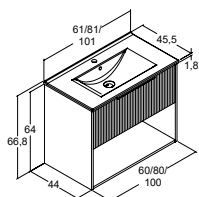

MØBELPAKKER MED AMBER VASK, VASKESKAB OG INTEGRERET GREB

Farve
Hvid mat, sribet front
Sand mat, sribet front
Lyseblå mat, sribet front

Varenr.	VVS nr.	Pris DKK	Varenr.	VVS nr.	Pris DKK	Varenr.	VVS nr.	Pris DKK
MCMA-1410	780935170	6.205,-	MCMA-1510	780935180	6.935,-	MCMA-1610	780935190	8.025,-
MCMA-1434	780935173	6.205,-	MCMA-1534	780935183	6.935,-	MCMA-1634	780935193	8.025,-
MCMA-1416	780935178	6.205,-	MCMA-1516	780935188	6.935,-	MCMA-1616	780935198	8.025,-

MIDO CLASSIC MØBELPAKKER MED 2 SKUFFER

MØBELPAKKER MED AMBER VASK, VASKESKAB OG INTEGRERET GREB