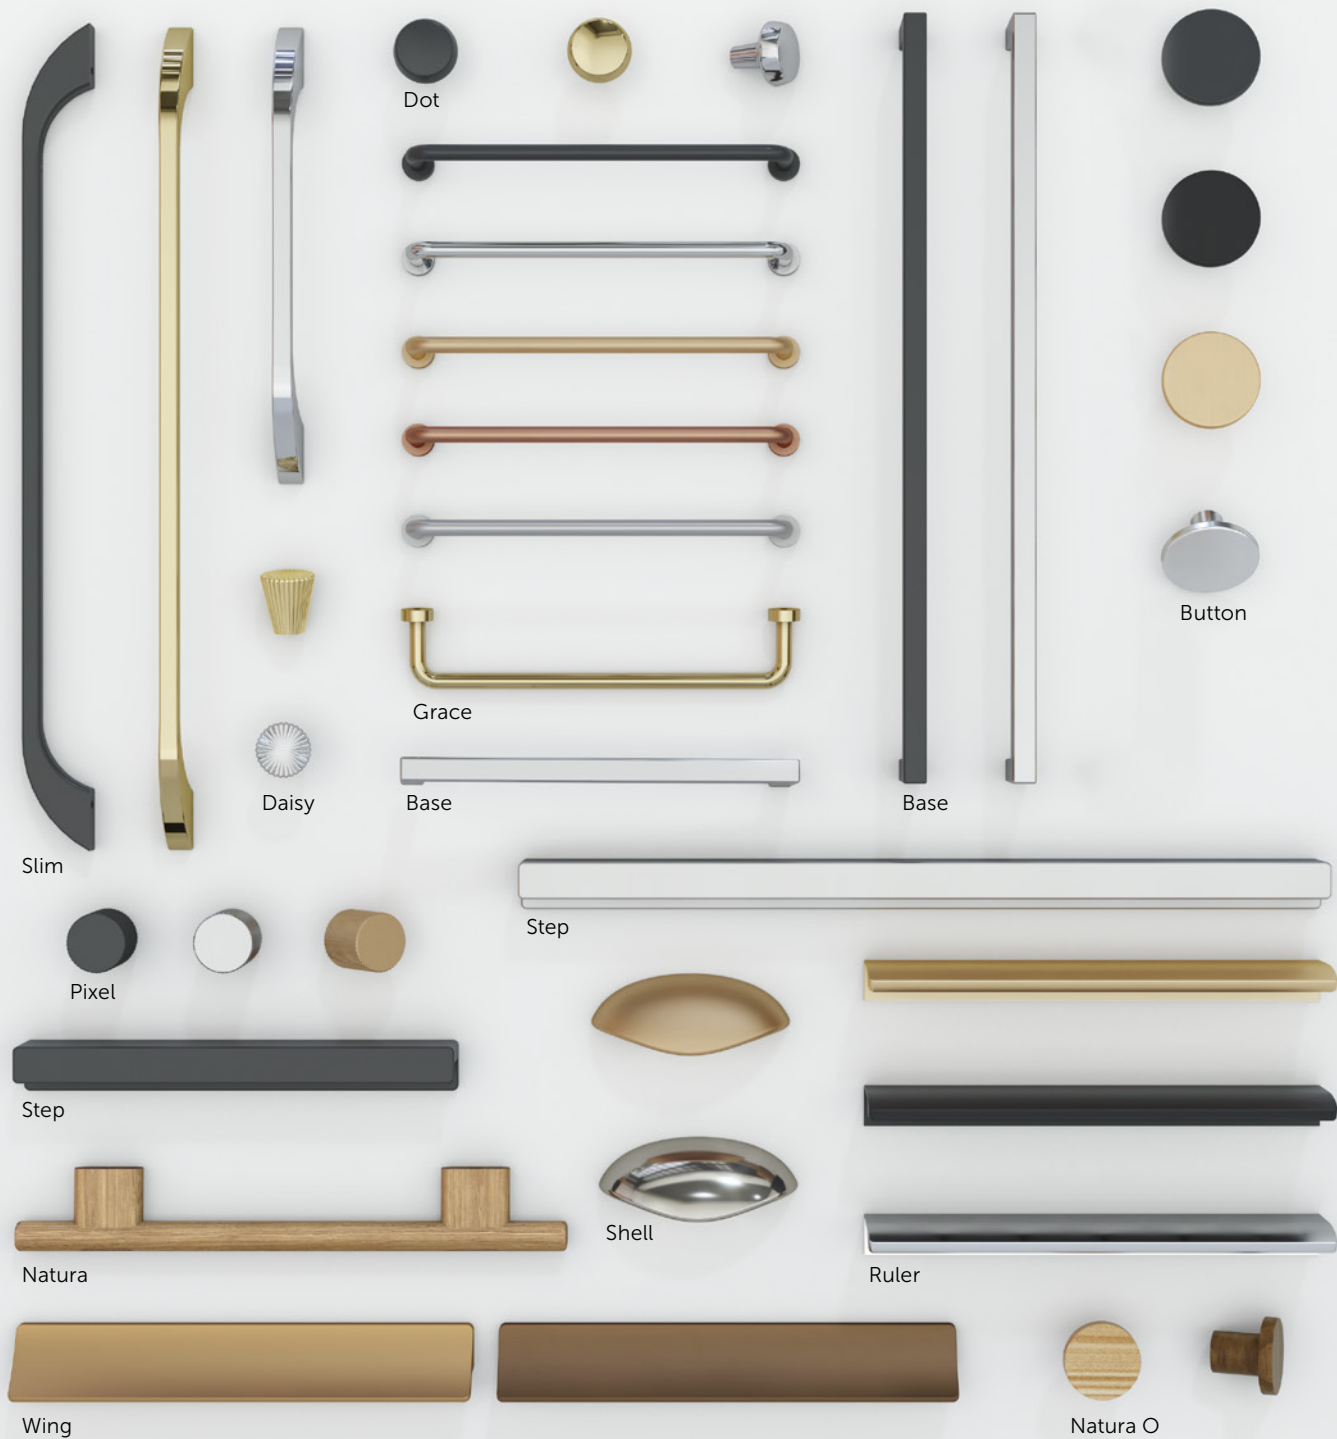

HUSK!

TILKØB GREB TIL
LUNA MØBELPAKKER
- SE SIDE 8

INDRETNINGSPAKKE INKLUDERET

Alle Luna møbelpakker leveres med en indretningspakke til den øverste skuffe, som udnytter pladsen optimalt og skaber struktur i hverdagen. Kombinationen af trææsker, holder i plexiglas og en fleksibel rumdeler i silikone gør det nemt at organisere både små flasker og andre nødvendigheder, så du altid har et godt overblik.

SÆT STILEN MED GREB

Understreg din stil med et smukt greb, der matcher valget af armatur og spejl.
 Skal det være tidløst, elegant, klassisk - her er frit valg. Hvad med eksempelvis det klassiske
 Grace i kobber- eller messingfarve eller det nye Natura bøjlegreb i lyst træ?

SPEJL
KR. **4.350,-**

MØBELPAKKE
KR. **7.630,-**

100 cm Mido Classic - Lyseblå mat, sribet front

DANSANI MIDO CLASSIC MØBELPAKKER

TIDLØS RO

Mido Classic forener funktionalitet og æstetik i et elegant og afbalanceret design. Serien byder på ensfarvede og fint stribede fronter i klassisk hvid, beroligende lyseblå og varm lys sand. Det elegante udtryk kan styles med åbne rum for en let og luftig fornemmelse eller som en enkel løsning med én skuffe. Mido Classic fås i bredderne 60, 80 og 100 cm og giver frihed til at skabe et harmonisk badeværelse med fokus på ro og balance. Amber-håndvasken i slidstærkt sanitetsporcelæn medfølger alle møbelpakker.