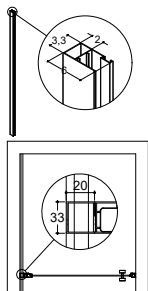

TILBEHØR

UDVIDELSESPROFIL TIL A, B, E OG ANSLAGSLISTE 1

Kan også anvendes til rørgennemføring

Farve	Beskrivelse	Varenr.	VVS nr.	Pris DKK
Satin	200 cm til A, B og E	1600507	674189901	600,-
Blank	200 cm til A, B og E	1605507	674189922	600,-
Sort mat	200 cm til A, B og E	1603507	674189911	600,-
Satin	197,5 cm til 1	1600534	674189904	600,-
Blank	197,5 cm til 1	1605534	674189921	600,-
Sort mat	197,5 cm til 1	1603534	674189914	600,-

Kan kombineres med A, B og E.
Mulighed for boring til rørgennemføring fra 20-40 mm hul.
Øger målet med 20 mm.