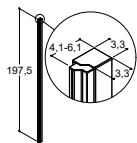

ANSLAGSLISTE 1

Farve	Beskrivelse	Varenr.	VVS nr.	Pris DKK
Satin	Inkl. magnetliste med justering	1600501	674189941	1.390,-
Blank	Inkl. magnetliste med justering	1605501	674189930	1.390,-
Sort mat	Inkl. magnetliste med justering	1603501	674189931	1.390,-