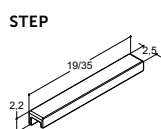

GREB

		2-5 CM			17-20 CM			33-36 CM		
	Zamak	Varenr.	VVS nr.	Pris DKK	Varenr.	VVS nr.	Pris DKK	Varenr.	VVS nr.	Pris DKK
	Inox	189562047	781295506	105,-	-	-	-	-	-	-
	Sort	189562028	781295501	105,-	-	-	-	-	-	-
	Børstet messing	189562044	781295505	105,-	-	-	-	-	-	-
	Zamak	Varenr.	VVS nr.	Pris DKK	Varenr.	VVS nr.	Pris DKK	Varenr.	VVS nr.	Pris DKK
	Krom	189552043	781295604	105,-	-	-	-	-	-	-
	Blank messing	189552044	781295605	105,-	-	-	-	-	-	-
	Aluminium	Varenr.	VVS nr.	Pris DKK	Varenr.	VVS nr.	Pris DKK	Varenr.	VVS nr.	Pris DKK
	Inox	189553047	781295406	105,-	-	-	-	-	-	-
	Sort	189553028	781295401	105,-	-	-	-	-	-	-
	Børstet messing	189553044	781295405	105,-	-	-	-	-	-	-
	Genanvendt plastik	Varenr.	VVS nr.	Pris DKK	Varenr.	VVS nr.	Pris DKK	Varenr.	VVS nr.	Pris DKK
	Sort mat	189553068	781295411	105,-	-	-	-	-	-	-
	Zamak	Varenr.	VVS nr.	Pris DKK	Varenr.	VVS nr.	Pris DKK	Varenr.	VVS nr.	Pris DKK
	Krom	189554043	781295004	105,-	-	-	-	-	-	-
	Sort	189554028	781295001	105,-	-	-	-	-	-	-
	Blank messing	189554044	781295005	105,-	-	-	-	-	-	-
	Zamak	Varenr.	VVS nr.	Pris DKK	Varenr.	VVS nr.	Pris DKK	Varenr.	VVS nr.	Pris DKK
	Børstet messing	189569045	781295825	105,-	-	-	-	-	-	-
	Krom	189569042	781295827	105,-	-	-	-	-	-	-
	Hårdt træ	Varenr.	VVS nr.	Pris DKK	Varenr.	VVS nr.	Pris DKK	Varenr.	VVS nr.	Pris DKK
	Eg	189570049	781295948	105,-	-	-	-	-	-	-
	Valnød	189570058	781295943	105,-	-	-	-	-	-	-
	Hårdt træ	Varenr.	VVS nr.	Pris DKK	Varenr.	VVS nr.	Pris DKK	Varenr.	VVS nr.	Pris DKK
	Eg	-	-	-	189578049	781295918	160,-	189578149	781295928	245,-
	Zamak	Varenr.	VVS nr.	Pris DKK	Varenr.	VVS nr.	Pris DKK	Varenr.	VVS nr.	Pris DKK
	Krom	-	-	-	189542043	781296004	160,-	189542243	781296024	245,-
	Sort	-	-	-	189542028	781296001	160,-	189542228	781296021	245,-
	Blank messing	-	-	-	189542044	781296005	160,-	189542244	781296025	245,-
	Rustfrit stål/messing	Varenr.	VVS nr.	Pris DKK	Varenr.	VVS nr.	Pris DKK	Varenr.	VVS nr.	Pris DKK
	Krom	-	-	-	189555043	781296504	160,-	-	-	-
	Sort	-	-	-	189555028	781296501	160,-	-	-	-
	Børstet messing	-	-	-	189555045	781296509	160,-	-	-	-
	Blank messing	-	-	-	189555044	781296505	160,-	-	-	-
	Børstet kobber	-	-	-	189555041	781296508	160,-	-	-	-
	Børstet inox	-	-	-	189555037	781296506	160,-	-	-	-
	Zamak	Varenr.	VVS nr.	Pris DKK	Varenr.	VVS nr.	Pris DKK	Varenr.	VVS nr.	Pris DKK
	Krom	-	-	-	189547243	780998914	160,-	189547343	780998934	245,-
	Sort	-	-	-	189547228	780998911	160,-	189547328	780998931	245,-
	Zamak	Varenr.	VVS nr.	Pris DKK	Varenr.	VVS nr.	Pris DKK	Varenr.	VVS nr.	Pris DKK
	Inox	-	-	-	189556047	781296806	160,-	189556147	781296826	245,-
	Sort	-	-	-	189556028	781296801	160,-	189556128	781296821	245,-
	Aluminium	Varenr.	VVS nr.	Pris DKK	Varenr.	VVS nr.	Pris DKK	Varenr.	VVS nr.	Pris DKK
	Messing mat	-	-	-	189568044	781295725	160,-	-	-	-
	Bronze mat	-	-	-	189568040	781295723	160,-	-	-	-
	Aluminium	Varenr.	VVS nr.	Pris DKK	Varenr.	VVS nr.	Pris DKK	Varenr.	VVS nr.	Pris DKK
	Inox	-	-	-	189564147	781295126	160,-	189564047	781295136	245,-
	Børstet sort	-	-	-	189564128	781295121	160,-	189564028	781295131	245,-
	Børstet messing	-	-	-	189564145	781295125	160,-	189564045	781295135	245,-