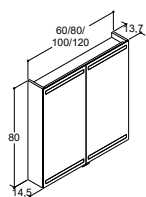

SPEJLSKABE

LEVEL MED LYSSTYRING (IP44)

Farve
Hvid mat
Grå mat
Varm eg
Natur eg
Brun eg
Sort eg

60 CM		
Varenr.	VVS nr.	Pris DKK
LS876-110	780984130	8.915,-
LS876-103	780984136	8.915,-
LS876-155	780984139	8.915,-
LS876-149	780984138	8.915,-
LS876-152	780984135	8.915,-
LS876-150	780984133	8.915,-

Lyskilde: LED 2x8W, 2100-6500K, 2x1024lm

2 låger: 29,7, 29,7 cm

80 CM		
Varenr.	VVS nr.	Pris DKK
LS878-110	780984140	10.265,-
LS878-103	780984146	10.265,-
LS878-155	780984149	10.265,-
LS878-149	780984148	10.265,-
LS878-152	780984145	10.265,-
LS878-150	780984143	10.265,-

Lyskilde: LED 2x11W, 2100-6500K, 2x1420lm

2 låger: 39,7, 39,7 cm

100 CM		
Varenr.	VVS nr.	Pris DKK
LS870-110	780984150	10.980,-
LS870-103	780984156	10.980,-
LS870-155	780984159	10.980,-
LS870-149	780984158	10.980,-
LS870-152	780984155	10.980,-
LS870-150	780984159	10.980,-

Lyskilde: LED 2x14,2W, 2100-6500K, 2x1844lm

2 låger: 49,7, 49,7 cm

Inkl. forstørrelsespejl, metalhylde, magnetskinne, 1x230V stikkontakt og afbryder, USB stik i højre side af spejlskabet samt indretningspakke

120 CM		
Varenr.	VVS nr.	Pris DKK
LS873-110	780984160	14.130,-
LS873-103	780984166	14.130,-
LS873-155	780984169	14.130,-
LS873-149	780984168	14.130,-
LS873-152	780984165	14.130,-
LS873-150	780984163	14.130,-

Lyskilde: LED 2x14,5W, 2100-6500K, 2x1910lm

3 låger: 39,7, 39,7, 39,7 cm

Inkl. forstørrelsespejl, metalhylde, magnetskinne, 1x230V stikkontakt og afbryder, USB stik i højre side af spejlskabet samt indretningspakke