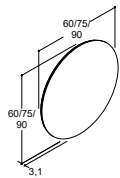

SPEJLE

CORONA MED LED LYS (IP44)

60 CM			75-80 CM			90-100 CM		
Varenr.	VVS nr.	Pris DKK	Varenr.	VVS nr.	Pris DKK	Varenr.	VVS nr.	Pris DKK
94260	780986060	3.075,-	94270	780986075	3.490,-	94290	780986090	3.915,-
Lyskilde: LED 15W, 3150K, 1431lm			Lyskilde: LED 20W, 3150K, 2112lm			Lyskilde: LED 24W, 3150K, 2565lm