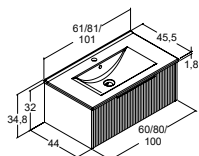

MØBELPAKKER MED AMBER VASK, VASKESKAB OG INTEGRERET GREB

Farve
Hvid mat, sribet front
Sand mat, sribet front
Lyseblå mat, sribet front

Varenr.	VVS nr.	Pris DKK	Varenr.	VVS nr.	Pris DKK	Varenr.	VVS nr.	Pris DKK
MCMA-1110	780935070	5.855,-	MCMA-1210	780935080	6.565,-	MCMA-1310	780935090	7.630,-
MCMA-1134	780935073	5.855,-	MCMA-1234	780935083	6.565,-	MCMA-1334	780935093	7.630,-
MCMA-1116	780935078	5.855,-	MCMA-1216	780935088	6.565,-	MCMA-1316	780935098	7.630,-

MIDO CLASSIC MØBELPAKKER MED 1 SKUFFE OG ÅBENT RUM

MØBELPAKKER MED AMBER VASK, VASKESKAB OG INTEGRERET GREB