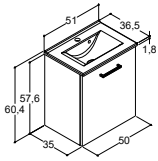

MIDO+ MØBELPAKKER MED LÅGER

MØBELPAKKE MINI AMBER VASK, VASKESKAB OG BASE GREB

Farve

	Hvid højglans
	Hvid mat
	Grå mat
	Varm eg
	Sort struktur