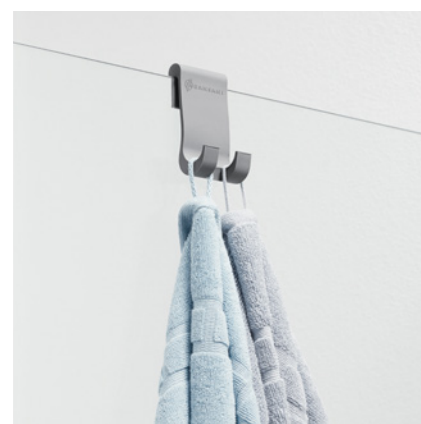

SATIN

Varenr.	VVS nr.	Pris DKK
1600591	674189436	1.915,-

BLANK MAT

Varenr.	VVS nr.	Pris DKK
1605591	674189437	1.915,-

SORT MAT

Varenr.	VVS nr.	Pris DKK
1603591	674189431	1.915,-

HÅNDKLÆDEKROG I SILICONE

Sæt med 2 dobbeltkroge. Krogene hænges på kanten af glasset indvendigt eller udvendigt og er praktiske til håndklæder, børster, svampe etc.