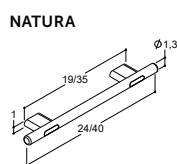

GREB

		2-5 CM			17-20 CM			33-36 CM		
	Zamak	Varenr.	VVS nr.	Pris DKK	Varenr.	VVS nr.	Pris DKK	Varenr.	VVS nr.	Pris DKK
	Inox	189562047	781295506	105,-	-	-	-	-	-	-
	Sort	189562028	781295501	105,-	-	-	-	-	-	-
	Børstet messing	189562044	781295505	105,-	-	-	-	-	-	-
	Zamak	Varenr.	VVS nr.	Pris DKK	Varenr.	VVS nr.	Pris DKK	Varenr.	VVS nr.	Pris DKK
	Krom	189552043	781295604	105,-	-	-	-	-	-	-
	Blank messing	189552044	781295605	105,-	-	-	-	-	-	-
	Aluminium	Varenr.	VVS nr.	Pris DKK	Varenr.	VVS nr.	Pris DKK	Varenr.	VVS nr.	Pris DKK
	Inox	189553047	781295406	105,-	-	-	-	-	-	-
	Sort	189553028	781295401	105,-	-	-	-	-	-	-
	Børstet messing	189553044	781295405	105,-	-	-	-	-	-	-
	Genanvendt plastik	Varenr.	VVS nr.	Pris DKK	Varenr.	VVS nr.	Pris DKK	Varenr.	VVS nr.	Pris DKK
	Sort mat	189553068	781295411	105,-	-	-	-	-	-	-
	Zamak	Varenr.	VVS nr.	Pris DKK	Varenr.	VVS nr.	Pris DKK	Varenr.	VVS nr.	Pris DKK
	Krom	189554043	781295004	105,-	-	-	-	-	-	-
	Sort	189554028	781295001	105,-	-	-	-	-	-	-
	Blank messing	189554044	781295005	105,-	-	-	-	-	-	-
	Zamak	Varenr.	VVS nr.	Pris DKK	Varenr.	VVS nr.	Pris DKK	Varenr.	VVS nr.	Pris DKK
	Børstet messing	189569045	781295825	105,-	-	-	-	-	-	-
	Krom	189569042	781295827	105,-	-	-	-	-	-	-
	Hårdt træ	Varenr.	VVS nr.	Pris DKK	Varenr.	VVS nr.	Pris DKK	Varenr.	VVS nr.	Pris DKK
	Eg	189570049	781295948	105,-	-	-	-	-	-	-
	Valnød	189570058	781295943	105,-	-	-	-	-	-	-
	Hårdt træ	Varenr.	VVS nr.	Pris DKK	Varenr.	VVS nr.	Pris DKK	Varenr.	VVS nr.	Pris DKK
	Eg	-	-	-	189578049	781295918	160,-	189578149	781295928	245,-
	Zamak	Varenr.	VVS nr.	Pris DKK	Varenr.	VVS nr.	Pris DKK	Varenr.	VVS nr.	Pris DKK
	Krom	-	-	-	189542043	781296004	160,-	189542243	781296024	245,-
	Sort	-	-	-	189542028	781296001	160,-	189542228	781296021	245,-
	Blank messing	-	-	-	189542044	781296005	160,-	189542244	781296025	245,-
	Rustfrit stål/messing	Varenr.	VVS nr.	Pris DKK	Varenr.	VVS nr.	Pris DKK	Varenr.	VVS nr.	Pris DKK
	Krom	-	-	-	189555043	781296504	160,-	-	-	-
	Sort	-	-	-	189555028	781296501	160,-	-	-	-
	Børstet messing	-	-	-	189555045	781296509	160,-	-	-	-
	Blank messing	-	-	-	189555044	781296505	160,-	-	-	-
	Børstet kobber	-	-	-	189555041	781296508	160,-	-	-	-
	Børstet inox	-	-	-	189555037	781296506	160,-	-	-	-
	Zamak	Varenr.	VVS nr.	Pris DKK	Varenr.	VVS nr.	Pris DKK	Varenr.	VVS nr.	Pris DKK
	Krom	-	-	-	189547243	780998914	160,-	189547343	780998934	245,-
	Sort	-	-	-	189547228	780998911	160,-	189547328	780998931	245,-
	Zamak	Varenr.	VVS nr.	Pris DKK	Varenr.	VVS nr.	Pris DKK	Varenr.	VVS nr.	Pris DKK
	Inox	-	-	-	189556047	781296806	160,-	189556147	781296826	245,-
	Sort	-	-	-	189556028	781296801	160,-	189556128	781296821	245,-
	Aluminium	Varenr.	VVS nr.	Pris DKK	Varenr.	VVS nr.	Pris DKK	Varenr.	VVS nr.	Pris DKK
	Messing mat	-	-	-	189568044	781295725	160,-	-	-	-
	Bronze mat	-	-	-	189568040	781295723	160,-	-	-	-
	Aluminium	Varenr.	VVS nr.	Pris DKK	Varenr.	VVS nr.	Pris DKK	Varenr.	VVS nr.	Pris DKK
	Inox	-	-	-	189564147	781295126	160,-	189564047	781295136	245,-
	Børstet sort	-	-	-	189564128	781295121	160,-	189564028	781295131	245,-
	Børstet messing	-	-	-	189564145	781295125	160,-	189564045	781295135	245,-