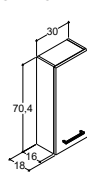

OVERSKABE MED 3 GLASHYLDER

Farve

	Hvid blank/hvid højglans
	Hvid mat
	Grå mat
	Varm eg
	Sort struktur

30 CM

VENDBAR LÅGE

Varenr.	VVS nr.	Pris DKK
P27-1212	780936335	1.810,-
P27-1210	780936330	1.810,-
P27-1203	780936332	1.810,-
P27-1255	780936339	1.810,-
P27-1229	780936331	1.810,-