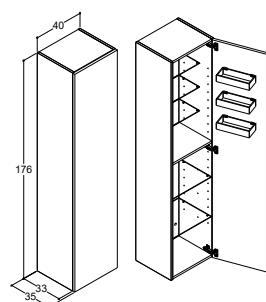

HØJSKAB

HØJSKABE MED 5 GLASHYLDER, 1 TRÆHYLDE OG 3 BAKKER

Farve	40 CM VENSTREHÆNGSLET			40 CM HØJREHÆNGSLET		
	Varenr.	VVS nr.	Pris DKK	Varenr.	VVS nr.	Pris DKK
Hvid mat	U48-1210	780994400	7.350,-	U48-1110	780994500	7.350,-
Grå mat	U48-1203	780994406	7.350,-	U48-1103	780994506	7.350,-
Varm eg	U48-1255	780994409	7.350,-	U48-1155	780994509	7.350,-
Natur eg	U48-1249	780994408	7.350,-	U48-1149	780994508	7.350,-
Brun eg	U48-1252	780994405	7.350,-	U48-1152	780994505	7.350,-
Sort eg	U48-1250	780994403	7.350,-	U48-1150	780994503	7.350,-

HUSK!

TILKØB GREB TIL
LUNA MØBELPAKKER
- SE SIDE 8