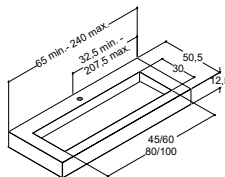

ANGULAR

Højde	Prisgruppe	Silestone® / Dekton®	Varenr.	Pris DKK	Varenr.	Pris DKK	Varenr.	Pris DKK
1,2 cm	1	Valgfri Silestone® / Dekton®-farve*	633706499	16.720,-	633708499	17.635,-	633710499	18.070,-
1,2 cm	2	Valgfri Silestone® / Dekton®-farve*	633706498	15.200,-	633708498	16.035,-	633710498	16.430,-
5,0 cm	1	Valgfri Silestone® / Dekton®-farve*	633106499	20.065,-	633108499	21.170,-	633110499	21.695,-
5,0 cm	2	Valgfri Silestone® / Dekton®-farve*	633106498	18.240,-	633108498	19.245,-	633110498	19.720,-
12,5 cm	1	Valgfri Silestone® / Dekton®-farve*	633306499	20.065,-	633308499	21.170,-	633310499	21.695,-
12,5 cm	2	Valgfri Silestone® / Dekton®-farve*	633306498	18.240,-	633308498	19.245,-	633310498	19.720,-

*Se udvalget af farver på dansani.dk
Højde 1,2 cm kan kun bruges til vaskeskabe i H40 cm med 1 skuffe og uden indvendig skuffe. Ved højde 12,5 skal medfølgende monteringskonsoller benyttes, også i kombination med skabe og vaskeskabe monteret under vasken. Kan bestilles med og uden hanehul. Uden overløbshul. OBS: Se produktinformation. Tilkøb blændstykker efter behov. Ved bestilling udfyldes bestillingsformular på dansani.dk/bestillingsformular