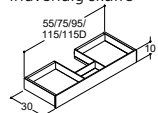

TILBEHØR - FORMONTERET	Varenr.	Pris DKK	Varenr.	Pris DKK	Varenr.	Pris DKK	Varenr.	Pris DKK	Varenr.	Pris DKK
LED lys under vaskeskab inkl. bevægelsessensor (IP44)	UL60	2.000,-	UL80	2.000,-	UL100	2.000,-	UL120	2.000,-	UL120	2.000,-
	Lyskilde: LED 5W, 3150K, 714lm		Lyskilde: LED 5W, 3150K, 727lm		Lyskilde: LED 5W, 3150K, 727lm		Lyskilde: LED 5,2W, 3150K, 731lm		Lyskilde: LED 5,2W, 3150K, 731lm	
LED lys under vaskeskab inkl. bevægelsessensor og trådløs lysstyring (IP44). OBS: Kræver spejlløsning med tilkøbt trådløs lysstyring eller fjernbetjening til trådløs lysstyring	ULLS60	2.000,-	ULLS80	2.000,-	ULLS100	2.000,-	ULLS120	2.000,-	ULLS120	2.000,-
	Lyskilde: LED 5W, 2100-6500K, 790lm		Lyskilde: LED 5W, 2100-6500K, 826lm		Lyskilde: LED 5W, 2100-6500K, 826lm		Lyskilde: LED 5,2W, 2100-6500K, 880lm		Lyskilde: LED 5,2W, 2100-6500K, 880lm	
LED lys i skuffe (IP44)	LS1SK60	720,-	LS1SK80	815,-	LS1SK100	930,-	LS1SK120	1.030,-	LS1SK120	1.030,-
	Lyskilde: LED 1,9W, 3150K, 175lm		Lyskilde: LED 2,5W, 3150K, 252lm		Lyskilde: LED 3,2W, 3150K, 326lm		Lyskilde: LED 4,1W, 3150K, 416lm		Lyskilde: LED 4,1W, 3150K, 416lm	
Stikkontakt i skuffe (IP44, 1x230V)	EL-E	740,-	EL-E	740,-	EL-E	740,-	EL-E	740,-	EL-E	740,-
Push open	PO1SK	675,-	PO1SK	675,-	PO1SK	675,-	PO1SK	675,-	PO1SK	675,-
Indvendig skuffe	ISV6040	2.245,-	ISV8040	2.490,-	ISV10040	2.735,-	ISV12040	2.990,-	ISV12040D	2.990,-