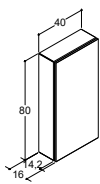

SKABE - DYBDE 16 CM

80 CM SKABE MED SPEJLLÅGE

Inkl. 3 glashylder

Lakeret	
	Hvid mat
	Valgfri farve, glat*
Finér	
	Eg noir*
	Hvid eg*
	Grå eg*
	Rødbrun eg*
	Lys eg*
	Gylden eg*
	Røget eg*
	Valgfri farve, eg*

*Opstartstillæg pr. eg og valgfri farve.

Betales én gang pr. eg og valgfri farve uanset antal produkter

40 CM				80 CM	
VENSTREHÆNGSLET		HØJREHÆNGSLET		Varenr.	Pris DKK
Varenr.	Pris DKK	Varenr.	Pris DKK		
C33-5210	7.455,-	C33-5110	7.455,-	-	-
C33-5299	9.315,-	C33-5199	9.315,-	-	-
C33-5244	9.315,-	C33-5144	9.315,-	-	-
C33-5275	9.315,-	C33-5175	9.315,-	-	-
C33-5276	9.315,-	C33-5176	9.315,-	-	-
C33-5277	9.315,-	C33-5177	9.315,-	-	-
C33-5278	9.315,-	C33-5178	9.315,-	-	-
C33-5274	9.315,-	C33-5174	9.315,-	-	-
C33-5273	9.315,-	C33-5173	9.315,-	-	-
C33-5266	9.315,-	C33-5166	9.315,-	-	-
BI1	1.640,-	BI1	1.640,-	-	-