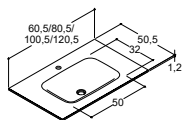

FORM

Glas	60 CM		80 CM		100 CM		120 CM	
	Varenr.	Pris DKK	Varenr.	Pris DKK	Varenr.	Pris DKK	Varenr.	Pris DKK
Hvid mat	630826103	9.320,-	630828103	10.650,-	630821103	11.985,-	630822103	13.310,-
Lysegrå mat	630826102	9.320,-	630828102	10.650,-	630821102	11.985,-	630822102	13.310,-
Mørkegrå mat	630826107	9.320,-	630828107	10.650,-	630821107	11.985,-	630822107	13.310,-
	Tolerance -1/+3 mm		Tolerance -1/+3 mm		Tolerance -1/+3 mm		Tolerance -1/+3 mm	

Med hanehul og uden overløbshul. OBS: Se produktinformation.
Kan monteres med skjult overløbssæt eller bundventil med automatisk åbning, se tilbehør.
Ønskes håndvask uden hanehul - se afsnittet om håndvaske efter mål.