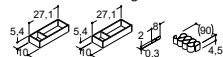

TILBEHØR - FORMONTERET

LED lys under skab (IP44)

LED lys under skab og trådløs lysstyring (IP44). OBS: Kræver spejlløsning med tilkøbt trådløs lysstyring eller fjernbetjening til trådløs lysstyring

2 træbakker, magnetskinne og fleksibel runddel