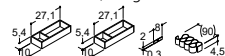

Varenr.	Pris DKK	Varenr.	Pris DKK	Varenr.	Pris DKK	Varenr.	Pris DKK
OS2	905,-	OS2	905,-	OS2	905,-	OS2	905,-

LAMPER TIL MONTERING PÅ PRIMO SPEJLSKAB

Ø8 CM