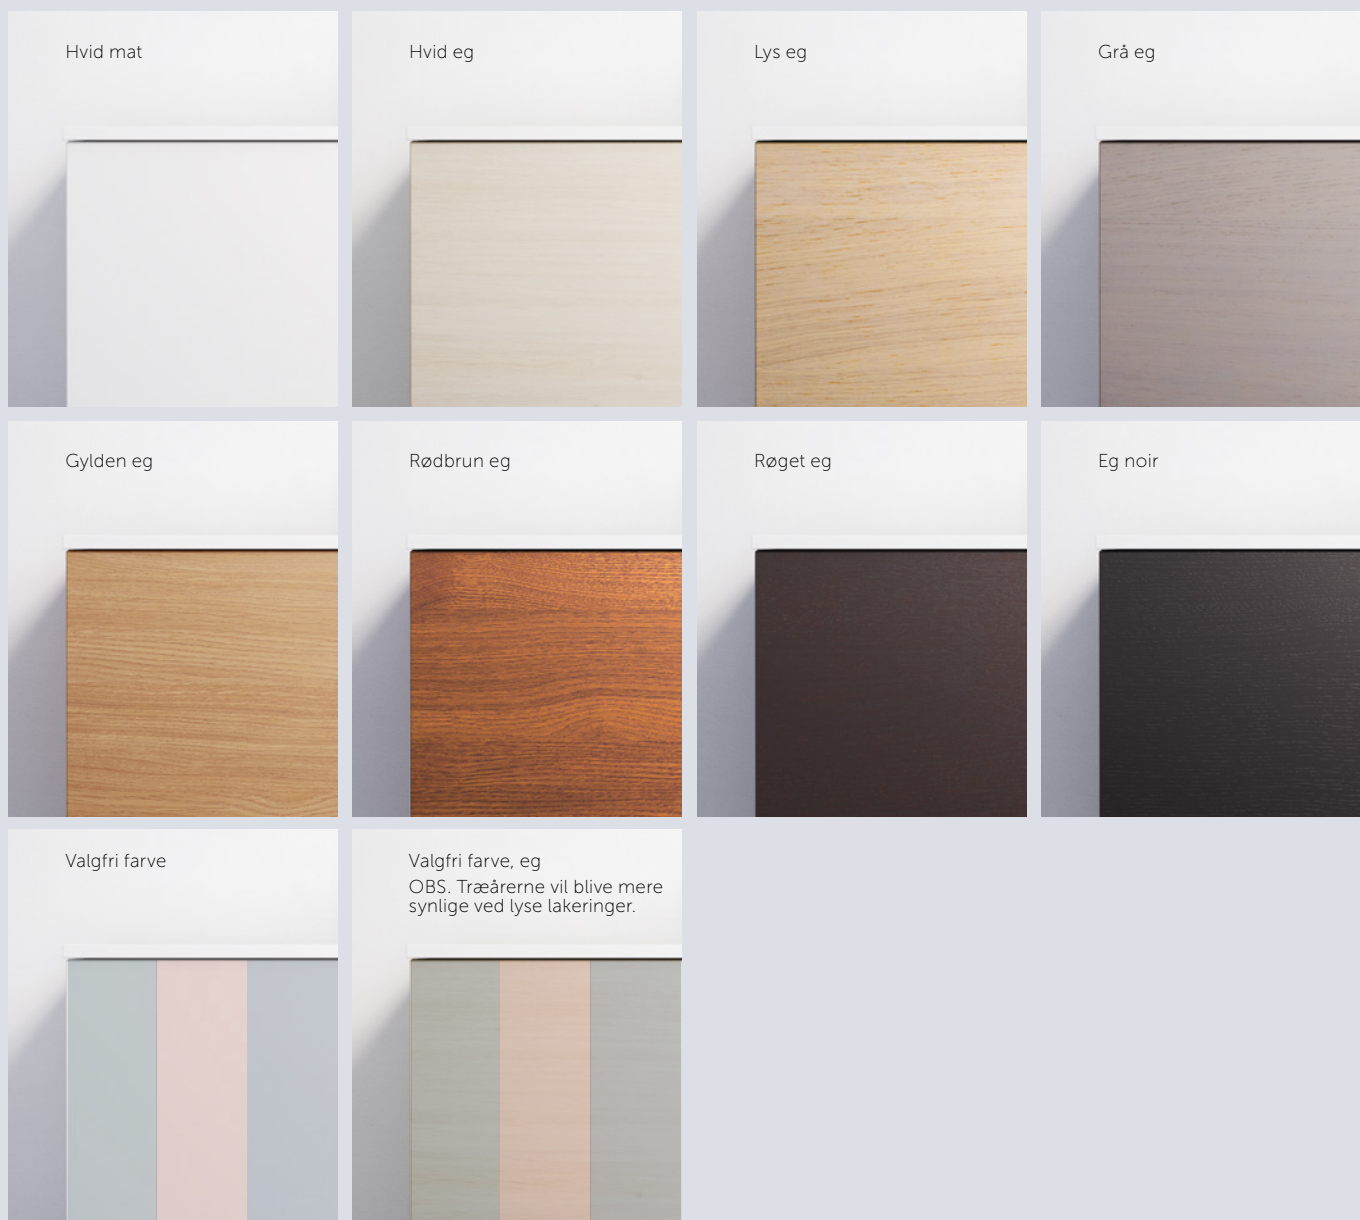

## FARVE, FINÉR ELLER BEGGE DELE

En helt glat overflade i hvid eller en skøn farve, du selv har valgt er helt perfekt til dit nye personlige badeværelse.

Elsker du derimod træets udtryk og den naturlighed og varme, det tilfører et rum, er det smukke Calidris træfinér det ultimative valg til dit badeværelse. Finéren er i massivt, europæisk egetræ og specielt sorteret og udvalgt til Calidris.

Vælg imellem 7 udvalgte nuancer hvor træets årer er tydelige. Eller du kan vælge lige præcis den farve, du ønsker og få et unikt og smukt gennemfarvet finér.

Du kan også vælge mellem rammefront, rillet front eller rillet front & sider. Alle tre tilføjer ekstra dybde og elegance – og uanset dit valg kan løsningen naturligvis fås i præcis den farve, du ønsker.