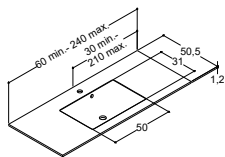

HÅNDVASKE EFTER MÅL TIL VASKESKABE - DYBDE 50 CM

SHAPE