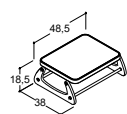

LAV SKAMMEL

Bredde	Lakeret	Varenr.	Pris DKK
48,5 cm	Hvid mat	C71-0010	4.370,-
	Valgfri farve, glat*	C71-0099	5.455,-
Finér			
	Eg noir*	C71-0044	5.455,-
	Hvid eg*	C71-0075	5.455,-
	Grå eg*	C71-0076	5.455,-
	Rødbrun eg*	C71-0077	5.455,-
	Lys eg*	C71-0078	5.455,-
	Gylden eg*	C71-0074	5.455,-
	Røget eg*	C71-0073	5.455,-
	Valgfri farve, eg*	C71-0066	5.455,-
	*Opstartstillæg pr. eg og valgfri farve. Betaltes én gang pr. eg og valgfri farve uanset antal produkter Inkl. hvid gummimåtte	BI1	1.640,-