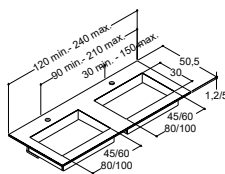

DOBBELTE HÅNDVASKE EFTER MÅL TIL VASKESKABE - DYBDE 50 CM

SHAPE

FORM

UNIQUE

ANGULAR

QUADRA

120-139 CM

140-159 CM

Solid surface

Hvid mat

Varenr. Pris DKK

631212503 14.380,-

Tolerance -3/+3 mm

Varenr. Pris DKK

631214503 15.440,-

Tolerance -3/+3 mm

Kan bestilles med eller uden hanehul og med eller uden overløbshul.
Kan monteres med skjult overløbssæt eller bundventil med automatisk åbning, se tilbehør.
Tilkøb blændestykker efter behov.
Ved bestilling udfyldes bestillingsformular på dansani.dk/bestillingsformular

Glas

Hvid mat

Varenr. Pris DKK

630812503 17.960,-

Lysegrå mat

630812502 17.960,-

Mørkegrå mat

630812507 17.960,-

Tolerance -1/+3 mm

Varenr. Pris DKK

630814503 19.290,-

630814502 19.290,-

630814507 19.290,-

Tolerance -1/+3 mm

Kan bestilles med eller uden hanehul.
Uden overløbshul. OBS: Se produktinformation.
Kan monteres med skjult overløbssæt eller bundventil med automatisk åbning, se tilbehør.
Tilkøb blændestykker efter behov.
Ved bestilling udfyldes bestillingsformular på dansani.dk/bestillingsformular

Højde Prisgruppe

Silestone®

1,2 cm 1

Valgfri Silestone®-farve*

Varenr. Pris DKK

632512599 34.770,-

Varenr. Pris DKK

632514599 35.620,-

1,2 cm 2

Valgfri Silestone®-farve*

632512598 31.605,-

632514598 32.380,-

5,0 cm 1

Valgfri Silestone®-farve*

631712599 38.630,-

631714599 39.575,-

5,0 cm 2

Valgfri Silestone®-farve*

631712598 35.115,-

631714598 35.975,-

12,5 cm 1

Valgfri Silestone®-farve*

632912599 44.425,-

632914599 45.515,-

12,5 cm 2

Valgfri Silestone®-farve*

632912598 40.385,-

632914598 41.375,-

Tolerance -1/+3 mm

Tolerance -1/+3 mm