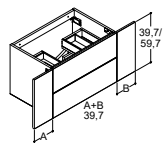

BLÆNDSTYKKER TIL HÅNDVASKE OG BORDPLADER EFTER MÅL

BLÆNDSTYKKER - BREDEDE 40 CM

	H 20 CM		H 40 CM		H 60 CM	
	Varenr.	Pris DKK	Varenr.	Pris DKK	Varenr.	Pris DKK
Lakeret						
Hvid mat	C92-0010	1.075,-	C80-0010	1.075,-	C81-0010	1.075,-
Valgfri farve, glat*	C92-0099	1.345,-	C80-0099	1.345,-	C81-0099	1.345,-
Finér						
Eg noir*	C92-0044	1.345,-	C80-0044	1.345,-	C81-0044	1.345,-
Hvid eg*	C92-0075	1.345,-	C80-0075	1.345,-	C81-0075	1.345,-
Grå eg*	C92-0076	1.345,-	C80-0076	1.345,-	C81-0076	1.345,-
Rødbrun eg*	C92-0077	1.345,-	C80-0077	1.345,-	C81-0077	1.345,-
Lys eg*	C92-0078	1.345,-	C80-0078	1.345,-	C81-0078	1.345,-
Gylden eg*	C92-0074	1.345,-	C80-0074	1.345,-	C81-0074	1.345,-
Røget eg*	C92-0073	1.345,-	C80-0073	1.345,-	C81-0073	1.345,-
Valgfri farve, eg*	C92-0066	1.345,-	C80-0066	1.345,-	C81-0066	1.345,-
*Opstartstillæg pr. eg og valgfri farve. Betales én gang pr. eg og valgfri farve uanset antal produkter	BI1	1.640,-	BI1	1.640,-	BI1	1.640,-