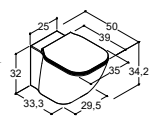

LUXSANI

Sanitetsporcelæn	Varenr.	Pris DKK
Hvid blank	190305003	6.635,-
Hvid mat	190305021	11.000,-
Mineral grey	190305022	11.000,-
Atmosphere	190305023	11.000,-
Cappuccino	190305024	11.000,-
Blue stone	190305025	11.000,-
Pirate black	190305026	11.000,-

Inkl. toiletsæde og med soft close
Rimless skyl for nemmere rengøring