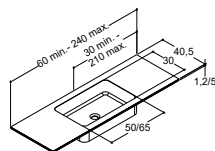

UNIQUE

Højde	Prisgruppe	Silestone®	Varenr.	Pris DKK	Varenr.	Pris DKK	Varenr.	Pris DKK
1,2 cm	1	Valgfri Silestone®-farve*	632406499	20.495,-	632408499	21.630,-	632410499	22.160,-
1,2 cm	2	Valgfri Silestone®-farve*	632406498	18.630,-	632408498	19.660,-	632410498	20.145,-
5,0 cm	1	Valgfri Silestone®-farve*	631606499	22.765,-	631608499	24.025,-	631610499	24.620,-
5,0 cm	2	Valgfri Silestone®-farve*	631606498	20.695,-	631608498	21.840,-	631610498	22.380,-
			Tolerance -1/+3 mm		Tolerance -1/+3 mm		Tolerance -1/+3 mm	

*Se udvalget af farver på dansani.dk
Højde 1,2 cm kan kun bruges til vaskeskabe i H40 cm med 1 skuffe og uden indvendig skuffe.
Uden hanehul og uden overløbshul. OBS: Se produktinformation.
Tilkøb blændestykker efter behov.
Ved bestilling udfyldes bestillingsformular på dansani.dk/bestillingsformular