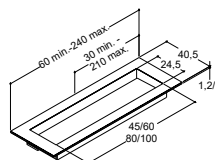

ANGULAR

Højde	Prisgruppe	Silestone® / Dekton®	Varenr.	Pris DKK	Varenr.	Pris DKK	Varenr.	Pris DKK
1,2 cm	1	Valgfri Silestone® / Dekton®-farve*	633606499	16.720,-	633608499	17.635,-	633610499	18.070,-
1,2 cm	2	Valgfri Silestone® / Dekton®-farve*	633606498	15.200,-	633608498	16.035,-	633610498	16.430,-
5,0 cm	1	Valgfri Silestone® / Dekton®-farve*	633006499	20.065,-	633008499	21.170,-	633010499	21.695,-
5,0 cm	2	Valgfri Silestone® / Dekton®-farve*	633006498	18.240,-	633008498	19.245,-	633010498	19.720,-
			Tolerance -1/+3 mm		Tolerance -1/+3 mm		Tolerance -1/+3 mm	

*Se udvalget af farver på dansani.dk
Højde 1,2 cm kan kun bruges til vaskeskabe i H40 cm med 1 skuffe og uden indvendig skuffe.
Uden hanehul og uden overløbshul. OBS: Se produktinformation.
Tilkøb blændestykker efter behov.
Ved bestilling udfyldes bestillingsformular på dansani.dk/bestillingsformular