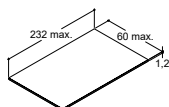

FORM EFTER MÅL

Glas

Hvid mat

Lysegrå mat

Mørkegrå mat

**Leveres efter mål på forespørgsel og efter målfast tegning.
Bredde: 0-232 cm / Dybde: 10-60 cm
Tilkøb blændstykker efter behov.

Ved bestilling udfyldes bestillingsformular på dansani.dk/bestillingsformular

Varenr.	Pris DKK
	Pris på forespørgsel**
	Pris på forespørgsel**
	Pris på forespørgsel**
Tolerance -1/+3 mm