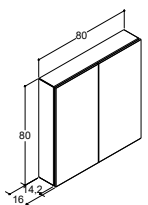

80 CM SKABE MED LÅGER

Inkl. 3 glashylder