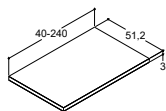

BORDPLADER - DYBDE 50 CM

TRÆ