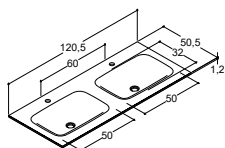

FORM

Glas	120 CM	
	Varenr.	Pris DKK
Hvid mat	630822203	17.960,-
Lysegrå mat	630822202	17.960,-
Mørkegrå mat	630822207	17.960,-
	Tolerance -1/+3 mm	

Med hanehul og uden overløbshul. OBS: Se produktinformation.
Kan monteres med skjult overløbssæt eller bundventil med automatisk åbning, se tilbehør.
Ønskes håndvask uden hanehul - se afsnittet om håndvaske efter mål.