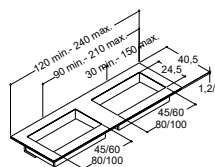

ANGULAR

120-139 CM		140-159 CM	
Varenr.	Pris DKK	Varenr.	Pris DKK
631112503	14.380,-	631114503	15.440,-
Tolerance -3/+3 mm		Tolerance -3/+3 mm	

Solid surface	
Varenr.	Pris DKK
Hvid mat	631112503
Tolerance -3/+3 mm	

Kan bestilles med eller uden hanehul og med eller uden overløbshul.
Kan monteres med skjult overløbssæt eller bundventil med automatisk åbning, se tilbehør.
Tilkøb blændstykker efter behov.
Ved bestilling udfyldes bestillingsformular på dansani.dk/bestillingsformular

Varenr.	Pris DKK	Varenr.	Pris DKK
630712503	17.960,-	630714503	19.290,-
630712502	17.960,-	630714502	19.290,-
630712507	17.960,-	630714507	19.290,-
Tolerance -1/+3 mm		Tolerance -1/+3 mm	

Glas	
Varenr.	Pris DKK
Hvid mat	630712503
Lysegrå mat	630712502
Mørkegrå mat	630712507
Tolerance -1/+3 mm	

Kan bestilles med eller uden hanehul.
Uden overløbshul. OBS: Se produktinformation.
Uden hanehul og uden overløbshul. OBS: Se produktinformation.
Tilkøb blændstykker efter behov.
Ved bestilling udfyldes bestillingsformular på dansani.dk/bestillingsformular

Højde	Prisgruppe	Silestone®	Varenr.	Pris DKK	Varenr.	Pris DKK
1,2 cm	1	Valgfri Silestone®-farve*	632412599	34.770,-	632414599	35.620,-
1,2 cm	2	Valgfri Silestone®-farve*	632412598	31.605,-	632414598	32.380,-
5,0 cm	1	Valgfri Silestone®-farve*	631612599	38.630,-	631614599	39.575,-
5,0 cm	2	Valgfri Silestone®-farve*	631612598	35.115,-	631614598	35.975,-
			Tolerance -1/+3 mm		Tolerance -1/+3 mm	

*Se udvalget af farver på dansani.dk
Højde 1,2 cm kan kun bruges til vaskeskabe i H40 cm med 1 skuffe og uden indvendig skuffe.
Uden hanehul og uden overløbshul. OBS: Se produktinformation.
Tilkøb blændstykker efter behov.
Ved bestilling udfyldes bestillingsformular på dansani.dk/bestillingsformular

Højde	Prisgruppe	Silestone® / Dekton®	Varenr.	Pris DKK	Varenr.	Pris DKK
1,2 cm	1	Valgfri Silestone® / Dekton®-farve*	633612599	28.360,-	633614599	29.060,-
1,2 cm	2	Valgfri Silestone® / Dekton®-farve*	633612598	25.785,-	633614598	26.420,-
5,0 cm	1	Valgfri Silestone® / Dekton®-farve*	633012599	34.040,-	633014599	34.880,-
5,0 cm	2	Valgfri Silestone® / Dekton®-farve*	633012598	30.945,-	633014598	31.705,-
			Tolerance -1/+3 mm		Tolerance -1/+3 mm	

*Se udvalget af farver på dansani.dk
Højde 1,2 cm kan kun bruges til vaskeskabe i H40 cm med 1 skuffe og uden indvendig skuffe.
Uden hanehul og uden overløbshul. OBS: Se produktinformation.
Tilkøb blændstykker efter behov.
Ved bestilling udfyldes bestillingsformular på dansani.dk/bestillingsformular