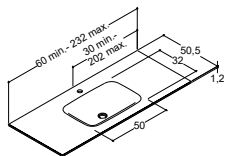

HÅNDVASKE EFTER MÅL TIL VASKESKABE - DYBDE 50 CM

SHAPE

FORM

UNIQUE

Højde	Prisgruppe	Silestone®	Varenr.	Pris DKK	Varenr.	Pris DKK	Varenr.	Pris DKK
1,2 cm	1	Valgfri Silestone®-farve*	632506499	20.495,-	632508499	21.630,-	632510499	22.160,-
1,2 cm	2	Valgfri Silestone®-farve*	632506498	18.630,-	632508498	19.660,-	632510498	20.145,-
5,0 cm	1	Valgfri Silestone®-farve*	631706499	22.765,-	631708499	24.025,-	631710499	24.620,-
5,0 cm	2	Valgfri Silestone®-farve*	631706498	20.695,-	631708498	21.840,-	631710498	22.380,-
12,5 cm	1	Valgfri Silestone®-farve*	632906499	26.180,-	632908499	27.635,-	632910499	28.315,-
12,5 cm	2	Valgfri Silestone®-farve*	632906498	23.800,-	632908498	25.120,-	632910498	25.740,-

*Se udvalget af farver på dansani.dk
Højde 1,2 cm kan kun bruges til vaskeskabe i H40 cm med 1 skuffe og uden indvendig skuffe. Ved højde 12,5 skal medfølgende monteringskonsoller benyttes, også i kombination med skabe og vaskeskabe monteret under vasken. Kan bestilles med og uden hanehul. Uden overløbshul. OBS: Se produktinformation. Tilkøb blændstykker efter behov. Ved bestilling udfyldes bestillingsformular på dansani.dk/bestillingsformular

ANGULAR