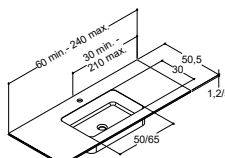

UNIQUE

Højde	Prisgruppe	Silestone®	Varenr.	Pris DKK	Varenr.	Pris DKK	Varenr.	Pris DKK
1,2 cm	1	Valgfri Silestone®-farve*	632506499	20.495,-	632508499	21.630,-	632510499	22.160,-
1,2 cm	2	Valgfri Silestone®-farve*	632506498	18.630,-	632508498	19.660,-	632510498	20.145,-
5,0 cm	1	Valgfri Silestone®-farve*	631706499	22.765,-	631708499	24.025,-	631710499	24.620,-
5,0 cm	2	Valgfri Silestone®-farve*	631706498	20.695,-	631708498	21.840,-	631710498	22.380,-
12,5 cm	1	Valgfri Silestone®-farve*	632906499	26.180,-	632908499	27.635,-	632910499	28.315,-
12,5 cm	2	Valgfri Silestone®-farve*	632906498	23.800,-	632908498	25.120,-	632910498	25.740,-

*Se udvalget af farver på dansani.dk
Højde 1,2 cm kan kun bruges til vaskeskabe i H40 cm med 1 skuffe og uden indvendig skuffe. Ved højde 12,5 skal medfølgende monteringskonsoller benyttes, også i kombination med skabe og vaskeskabe monteret under vasken. Kan bestilles med og uden hanehul. Uden overløbshul. OBS: Se produktinformation. Tilkøb blændstykker efter behov. Ved bestilling udfyldes bestillingsformular på dansani.dk/bestillingsformular