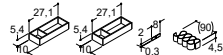

TILBEHØR - FORMONTERET

2 træbakker, magnetskinne og fleksibel rundeler

Varenr.	Pris DKK	Varenr.	Pris DKK	Varenr.	Pris DKK	Varenr.	Pris DKK
OS2	905,-	OS2	905,-	OS2	905,-	OS2	905,-