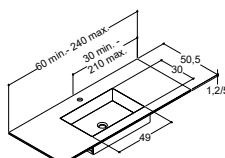

QUADRA

Højde	Prisgruppe	Silestone®	Varenr.	Pris DKK	Varenr.	Pris DKK	Varenr.	Pris DKK
1,2 cm	1	Valgfri Silestone®-farve*	633506499	19.355,-	633508499	20.425,-	633510499	20.930,-
1,2 cm	2	Valgfri Silestone®-farve*	633506498	17.595,-	633508498	18.565,-	633510498	19.025,-
5,0 cm	1	Valgfri Silestone®-farve*	633906499	22.765,-	633908499	24.025,-	633910499	24.620,-
5,0 cm	2	Valgfri Silestone®-farve*	633906498	20.695,-	633908498	21.840,-	633910498	22.380,-
12,5 cm	1	Valgfri Silestone®-farve*	632706499	22.765,-	632708499	24.025,-	632710499	24.620,-
12,5 cm	2	Valgfri Silestone®-farve*	632706498	20.695,-	632708498	21.840,-	632710498	22.380,-

*Se udvalget af farver på dansani.dk
Højde 1,2 cm kan kun bruges til vaskeskabe i H40 cm med 1 skuffe og uden indvendig skuffe. Ved højde 12,5 skal medfølgende monteringskonsoller benyttes, også i kombination med skabe og vaskeskabe monteret under vasken. Kan bestilles med og uden hanehul. Uden overløbshul. OBS: Se produktinformation. Tilkøb blændstykker efter behov. Ved bestilling udfyldes bestillingsformular på dansani.dk/bestillingsformular

60-79 CM		80-99 CM		100-119 CM	
Varenr.	Pris DKK	Varenr.	Pris DKK	Varenr.	Pris DKK
631206403	7.465,-	631208403	8.525,-	631210403	9.590,-
Tolerance -3/+3 mm		Tolerance -3/+3 mm		Tolerance -3/+3 mm	

Kan bestilles med eller uden hanehul og med eller uden overløbshul.
Kan monteres med skjult overløbssæt eller bundventil med automatisk åbning, se tilbehør.
Tilkøb blændstykker efter behov.
Ved bestilling udfyldes bestillingsformular på dansani.dk/bestillingsformular

Glas		Varenr.	Pris DKK	Varenr.	Pris DKK	Varenr.	Pris DKK
Hvid mat		630806403	9.320,-	630808403	10.650,-	630810403	11.985,-
Lysegrå mat		630806402	9.320,-	630808402	10.650,-	630810402	11.985,-
Mørkegrå mat		630806407	9.320,-	630808407	10.650,-	630810407	11.985,-
		Tolerance -1/+3 mm		Tolerance -1/+3 mm		Tolerance -1/+3 mm	

Kan bestilles med eller uden hanehul.
Uden overløbshul. OBS: Se produktinformation.
Kan monteres med skjult overløbssæt eller bundventil med automatisk åbning, se tilbehør.
Tilkøb blændstykker efter behov.
Ved bestilling udfyldes bestillingsformular på dansani.dk/bestillingsformular