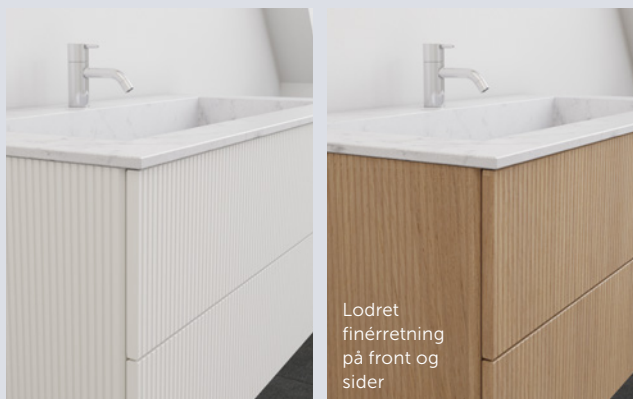

SMAL, LODRET RILLET FRONT OG SIDER