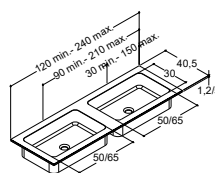

DOBBELTE HÅNDVASKE EFTER MÅL TIL VASKESKABE - DYBDE 40 CM

SHAPE

FORM

UNIQUE

ANGULAR

120-139 CM		140-159 CM	
Varenr.	Pris DKK	Varenr.	Pris DKK
631112503	14.380,-	631114503	15.440,-
Tolerance -3/+3 mm		Tolerance -3/+3 mm	

Solid surface	
Varenr.	Pris DKK
Hvid mat	631112503
Tolerance -3/+3 mm	

Kan bestilles med eller uden hanehul og med eller uden overløbshul.
Kan monteres med skjult overløbssæt eller bundventil med automatisk åbning, se tilbehør.
Tilkøb blændstykker efter behov.
Ved bestilling udfyldes bestillingsformular på dansani.dk/bestillingsformular

Varenr.	Pris DKK	Varenr.	Pris DKK
630712503	17.960,-	630714503	19.290,-
630712502	17.960,-	630714502	19.290,-
630712507	17.960,-	630714507	19.290,-
Tolerance -1/+3 mm		Tolerance -1/+3 mm	

Glas	
Varenr.	Pris DKK
Hvid mat	630712503
Lysegrå mat	630712502
Mørkegrå mat	630712507
Tolerance -1/+3 mm	

Kan bestilles med eller uden hanehul.
Uden overløbshul. OBS: Se produktinformation.
Uden hanehul og uden overløbshul. OBS: Se produktinformation.
Tilkøb blændstykker efter behov.
Ved bestilling udfyldes bestillingsformular på dansani.dk/bestillingsformular

Højde	Prisgruppe	Silestone®	Varenr.	Pris DKK	Varenr.	Pris DKK
1,2 cm	1	Valgfri Silestone®-farve*	632412599	34.770,-	632414599	35.620,-
1,2 cm	2	Valgfri Silestone®-farve*	632412598	31.605,-	632414598	32.380,-
5,0 cm	1	Valgfri Silestone®-farve*	631612599	38.630,-	631614599	39.575,-
5,0 cm	2	Valgfri Silestone®-farve*	631612598	35.115,-	631614598	35.975,-
			Tolerance -1/+3 mm		Tolerance -1/+3 mm