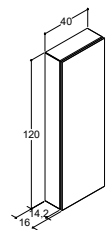

SKABE - DYBDE 16 CM

120 CM HØJSKABE MED LÅGE

Inkl. 1 træhyld og 3 glashylder

Lakeret	
	Hvid mat
	Valgfri farve, glat*
Finér	
	Eg noir*
	Hvid eg*
	Grå eg*
	Rødbrun eg*
	Lys eg*
	Gylden eg*
	Røget eg*
	Valgfri farve, eg*

*Opstartstillæg pr. eg og valgfri farve.

Betales én gang pr. eg og valgfri farve uanset antal produkter

TILVÆLG ANDEN FRONT/SIDER - OBS MERPRIS

Rammefront
Smal, lodret rillet front
Smal, lodret rillet front og sider

40 CM

VENSTREHÆNGSLET		HØJREHÆNGSLET	
Varenr.	Pris DKK	Varenr.	Pris DKK
C63-1210	8.690,-	C63-1110	8.690,-
C63-1299	10.860,-	C63-1199	10.860,-
C63-1244	10.860,-	C63-1144	10.860,-
C63-1275	10.860,-	C63-1175	10.860,-
C63-1276	10.860,-	C63-1176	10.860,-
C63-1277	10.860,-	C63-1177	10.860,-
C63-1278	10.860,-	C63-1178	10.860,-
C63-1274	10.860,-	C63-1174	10.860,-
C63-1273	10.860,-	C63-1173	10.860,-
C63-1266	10.860,-	C63-1166	10.860,-
BI1	1.640,-	BI1	1.640,-

Varenr.	Pris DKK	Varenr.	Pris DKK
CF1200-04	1.440,-	CF1200-04	1.440,-
CR1200-04	770,-	CR1200-04	770,-
CK1200-04	1.570,-	CK1200-04	1.570,-