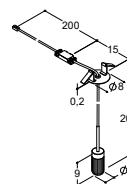

LYRA PENDEL

Bredde	Farve	Beskrivelse	Varenr.	Pris DKK
Ø4 cm	Sort	Kræver modtagerenhed - Max tilslutning: 5 lamper pr. enhed*	190304381	830,-
	Messing	Kræver modtagerenhed - Max tilslutning: 5 lamper pr. enhed*	190304382	830,-
	Lyskilde: LED 5W, 2100-6500K, 635lm. 12 volt			
Lampen kan IP44 godkendes, hvis selve tilslutningen sker, hvor loftshøjden er min. 225 cm.