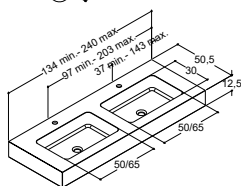

DOBBELTE HÅNDVASKE EFTER MÅL TIL VASKESKABE - DYBDE 50 CM

SHAPE

FORM

UNIQUE

ANGULAR

QUADRA

120-139 CM

140-159 CM

Solid surface

Hvid mat

Varenr. Pris DKK

631212503 14.380,-

Tolerance -3/+3 mm

Varenr. Pris DKK

631214503 15.440,-

Tolerance -3/+3 mm

Kan bestilles med eller uden hanehul og med eller uden overløbshul.
Kan monteres med skjult overløbssæt eller bundventil med automatisk åbning, se tilbehør.
Tilkøb blændestykker efter behov.
Ved bestilling udfyldes bestillingsformular på dansani.dk/bestillingsformular

Glas

Hvid mat

Varenr. Pris DKK

630812503 17.960,-

Lysegrå mat

630812502 17.960,-

Mørkegrå mat

630812507 17.960,-

Tolerance -1/+3 mm

Varenr. Pris DKK

630814503 19.290,-

630814502 19.290,-

630814507 19.290,-

Tolerance -1/+3 mm

Kan bestilles med eller uden hanehul.
Uden overløbshul. OBS: Se produktinformation.
Kan monteres med skjult overløbssæt eller bundventil med automatisk åbning, se tilbehør.
Tilkøb blændestykker efter behov.
Ved bestilling udfyldes bestillingsformular på dansani.dk/bestillingsformular

Højde Prisgruppe

Silestone®

1,2 cm 1

Valgfri Silestone®-farve*

Varenr. Pris DKK

632512599 34.770,-

Varenr. Pris DKK

632514599 35.620,-

1,2 cm 2

Valgfri Silestone®-farve*

632512598 31.605,-

632514598 32.380,-

5,0 cm 1

Valgfri Silestone®-farve*

631712599 38.630,-

631714599 39.575,-

5,0 cm 2

Valgfri Silestone®-farve*

631712598 35.115,-

631714598 35.975,-

12,5 cm 1

Valgfri Silestone®-farve*

632912599 44.425,-

632914599 45.515,-

12,5 cm 2

Valgfri Silestone®-farve*

632912598 40.385,-

632914598 41.375,-

Tolerance -1/+3 mm

Tolerance -1/+3 mm