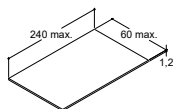

SHAPE EFTER MÅL

Solid surface

Hvid mat

**Leveres efter mål på forespørgsel og efter målfast tegning.
Bredde: 0-240 cm / Dybde: 10-60 cm
Tilkøb blændstykker efter behov.

Ved bestilling udfyldes bestillingsformular på dansani.dk/bestillingsformular

Varenr.	Pris DKK
	Pris på forespørgsel**
Tolerance -3/+3 mm