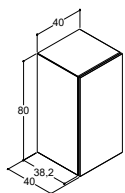

SKABE - DYBDE 40 CM

80 CM SKABE MED LÅGE

Inkl. 3 glashylder