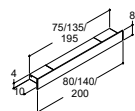

ILLUMI HYLDE MED LYS, STIKKONTAKT, 2 STK. USB OG HÅNDKLÆDEHOLDER

	80 CM		140 CM		200 CM	
	Varenr.	Pris DKK	Varenr.	Pris DKK	Varenr.	Pris DKK
Sort	190304810	3.205,-	190304811	4.270,-	190304812	5.340,-
	Lyskilde: LED 8W, 2100-6500K, 865lm		Lyskilde: LED 14W, 2100-6500K, 1552lm		Lyskilde: LED 16W, 2100-6500K, 1818lm	
OBS: kræver spejløsning med tilkøbt trådløs lysstyring eller fjernbetjening til trådløs lysstyring