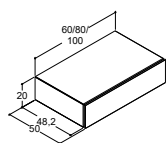

SKUFFEBÆNKE - DYBDE 50 CM

OBS: HUSK TILVALG AF STØTTEBEN

20 CM HØJE SKUFFEBÆNKE UDEN AFLØBSUDSKÆRING

Lakeret	
	Hvid mat
	Valgfri farve, glat*
Finér	
	Eg noir*
	Hvid eg*
	Grå eg*
	Rødbrun eg*
	Lys eg*
	Gylden eg*
	Røget eg*
	Valgfri farve, eg*

*Opstartstillæg pr. eg og valgfri farve.

Betales én gang pr. eg og valgfri farve uanset antal produkter

60 CM		80 CM		100 CM	
Varenr.	Pris DKK	Varenr.	Pris DKK	Varenr.	Pris DKK
C113-1010	9.030,-	C114-1010	10.070,-	C115-1010	11.135,-
C113-1099	11.290,-	C114-1099	12.590,-	C115-1099	13.915,-
C113-1044	11.290,-	C114-1044	12.590,-	C115-1044	13.915,-
C113-1075	11.290,-	C114-1075	12.590,-	C115-1075	13.915,-
C113-1076	11.290,-	C114-1076	12.590,-	C115-1076	13.915,-
C113-1077	11.290,-	C114-1077	12.590,-	C115-1077	13.915,-
C113-1078	11.290,-	C114-1078	12.590,-	C115-1078	13.915,-
C113-1074	11.290,-	C114-1074	12.590,-	C115-1074	13.915,-
C113-1073	11.290,-	C114-1073	12.590,-	C115-1073	13.915,-
C113-1066	11.290,-	C114-1066	12.590,-	C115-1066	13.915,-
B11	1.640,-	B11	1.640,-	B11	1.640,-

TILVÆLG ANDEN FRONT/SIDER - OBS MERPRIS

Rammefront	
Smal, lodret rillet front	
Smal, lodret rillet front og sider	
Lodret finér på fronten (kun finér)	

Varenr.	Pris DKK	Varenr.	Pris DKK	Varenr.	Pris DKK
CF2000-06	615,-	CF2000-08	820,-	CF2000-10	1.025,-
CR2000-06	370,-	CR2000-08	470,-	CR2000-10	575,-
CK2000-06	985,-	CK2000-08	1.090,-	CK2000-10	1.190,-
CN2000-06	0,-	CN2000-08	0,-	CN2000-10	0,-

TILBEHØR - FORMONTERET

LED lys under skab (IP44)	
LED lys under skab og trådløs lysstyring (IP44). OBS: Kræver spejlløsning med tilkøbt trådløs lysstyring eller fjernbetjening til trådløs lysstyring	
LED lys i skuffe (IP44)	

Varenr.	Pris DKK	Varenr.	Pris DKK	Varenr.	Pris DKK
ULUS60	2.000,-	ULUS80	2.000,-	ULUS100	2.000,-
Lyskilde: LED 5W, 3150K, 714lm		Lyskilde: LED 5W, 3150K, 727lm		Lyskilde: LED 5W, 3150K, 727lm	
ULUSLS60	2.000,-	ULUSLS80	2.000,-	ULUSLS100	2.000,-
Lyskilde: LED 5W, 2100-6500K, 790lm		Lyskilde: LED 5W, 2100-6500K, 826lm		Lyskilde: LED 5W, 2100-6500K, 826lm	
LS1SK60	720,-	LS1SK80	815,-	LS1SK100	930,-
Lyskilde: LED 1,9W, 3150K, 175lm		Lyskilde: LED 2,5W, 3150K, 252lm		Lyskilde: LED 3,2W, 3150K, 326lm	

TILVALG

Hynde 50x40 cm		Kanvas, lys beige
Topplade		
	Solid surface	
	Hvid mat	
	Glas	
	Hvid mat	
	Lysegrå mat	
	Mørkegrå mat	
Prisgruppe	Silestone® / Dekton®	
1		Valgfri Silestone® / Dekton®-farve*
2		Valgfri Silestone® / Dekton®-farve*
	*Opstartstillæg pr. valgfri farve.	
	Betales én gang pr. valgfri farve uanset antal produkter	

Varenr.	Pris DKK	Varenr.	Pris DKK	Varenr.	Pris DKK
645740500	2.030,-	645740500	2.030,-	645740500	2.030,-
631206003	3.350,-	631208003	4.650,-	631210003	5.970,-
630806003	3.350,-	630808003	4.650,-	630810003	5.970,-
630806002	3.350,-	630808002	4.650,-	630810002	5.970,-
630806007	3.350,-	630808007	4.650,-	630810007	5.970,-
632106099	3.685,-	632108099	5.115,-	632110099	6.570,-
632106098	3.350,-	632108098	4.650,-	632110098	5.970,-
B11	1.640,-	B11	1.640,-	B11	1.640,-

STØTTEBEN

20,4-24,4 CM	
Farve	
	Hvid
	Sort

2 stk. støtteben skal tilvælges og monteres på bænke.