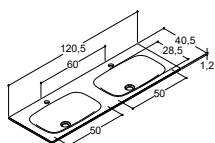

FORM

Glas

Hvid mat

Lysegrå mat

Mørkegrå mat

	Varenr.	Pris DKK
	630722203	17.960,-
	630722202	17.960,-
	630722207	17.960,-
	Tolerance -1/+3 mm	

Med hanehul og uden overløbshul. OBS: Se produktinformation.
Kan monteres med skjult overløbssæt eller bundventil med automatisk åbning, se tilbehør.
Ønskes håndvask uden hanehul - se håndvaske efter mål.