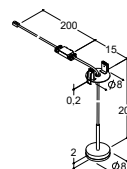

JUPITER PENDEL

Bredde	Farve	Beskrivelse	Varenr.	Pris DKK
Ø8 cm	Hvid	Kræver modtagerenhed - Max tilslutning: 5 lamper pr. enhed*	190302870	830,-
	Krom	Kræver modtagerenhed - Max tilslutning: 5 lamper pr. enhed*	190302871	830,-
	Sort	Kræver modtagerenhed - Max tilslutning: 5 lamper pr. enhed*	190302872	830,-
	Lyskilde: LED 5W, 2100-6500K, 674lm. 12 volt			
Lampen kan IP44 godkendes, hvis selve tilslutningen sker, hvor loftshøjden er min. 225 cm.