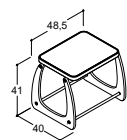

HØJ SKAMMEL

Bredde	Lakeret	Varenr.	Pris DKK
48,5 cm	Hvid mat	C72-0010	5.795,-
	Valgfri farve, glat*	C72-0099	7.250,-
Finér			
	Eg noir*	C72-0044	7.250,-
	Hvid eg*	C72-0075	7.250,-
	Grå eg*	C72-0076	7.250,-
	Rødbrun eg*	C72-0077	7.250,-
	Lys eg*	C72-0078	7.250,-
	Gylden eg*	C72-0074	7.250,-
	Røget eg*	C72-0073	7.250,-
	Valgfri farve, eg*	C72-0066	7.250,-
	*Opstartstillæg pr. eg og valgfri farve. Betaltes én gang pr. eg og valgfri farve uanset antal produkter Inkl. hvid hynde	BI1	1.640,-

HANDY FORSTØRRELSSEPEJL MED LYS PÅ FOD

Højde	Farve	Beskrivelse	Varenr.	Pris DKK
30 cm	Alufarvet	Rundt spejl på fod med 5 x forstørrelse, LED lys med lysstyring og USB-stik til opladning af indbygget batteri. Batteri 2000 mAh. LED 3,7 volt, 4W. Ladetid 3 timer, brugstid 3-5 timer pr. opladning.	190304390	1.040,-

HANDY FORSTØRRELSSEPEJL MED LYS OG OPHÆNG

Bredde	Farve	Beskrivelse	Varenr.	Pris DKK
Ø18 cm	Alufarvet	Rundt spejl med 5 x forstørrelse, LED lys med lysstyring og USB-stik til opladning af indbygget batteri. Batteri 2000 mAh. LED 3,7 volt, 4W. Ladetid 3 timer, brugstid 3-5 timer pr. opladning.	190304391	575,-