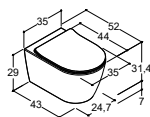

SKJULT OVERLØBSÆT

Farve/Materiale	Beskrivelse	Varenr.	Pris DKK
Krom	Skal bruges til håndvaske uden overløbshul Kan tilskæres efter behov	4893843	1.055,-
	Tilpasset til Shape håndvask	4893843-1	1.520,-
	Tilpasset til Form håndvask	4893843-2	1.520,-
	Tilpasset til Unique håndvask	4893843-3	1.520,-
PVC			

PUNGVANDLÅS

Dybde	Farve	Beskrivelse	Varenr.	Pris DKK
Max 37 cm	Krom	Rund 1 1/4" pungvandlås, inkl. afløbsrør og roset Anvendes primært ved synlig vandlås under vask, som fx. ved bordpladeløsninger.	4881143	1.140,-

BACK-TO-WALL AFLØBSSYSTEM

Farve	Beskrivelse	Varenr.	Pris DKK
Hvid mat	1 1/4" pungvandlås. Længde og højde justerbar. Ekskl. fleksibelt afløbsrør og roset Lavet af 100 % genbrugsplast	4893943	200,-

VÆGHÆNGTE TOILETTER

CREASANI

Sanitetsporcelæn	Varenr.	Pris DKK
Hvid blank	190304903	6.635,-
Hvid mat	190304921	11.000,-
Mineral grey	190304922	11.000,-
Atmosphere	190304923	11.000,-
Cappuccino	190304924	11.000,-
Blue stone	190304925	11.000,-
Pirate black	190304926	11.000,-

Inkl. toiletsæde og med soft close
Rimless skyl for nemmere rengøring