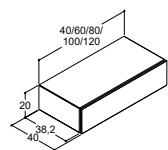

SKABE UDEN AFLØBSUDSKÆRING - DYBDE 40 CM

20 CM HØJE SKABE UDEN AFLØBSUDSKÆRING