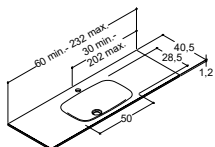

FORM

Glas

Hvid mat

Lysegrå mat

Mørkegrå mat

Varenr.	Pris DKK	Varenr.	Pris DKK	Varenr.	Pris DKK
630706403	9.320,-	630708403	10.650,-	630710403	11.985,-
630706402	9.320,-	630708402	10.650,-	630710402	11.985,-
630706407	9.320,-	630708407	10.650,-	630710407	11.985,-
Tolerance -1/+3 mm		Tolerance -1/+3 mm		Tolerance -1/+3 mm	

Kan bestilles med eller uden hanehul.
Uden overløbshul. OBS: Se produktinformation.
Uden hanehul og uden overløbshul. OBS: Se produktinformation.
Tilkøb blændestykker efter behov.
Ved bestilling udfyldes bestillingsformular på dansani.dk/bestillingsformular