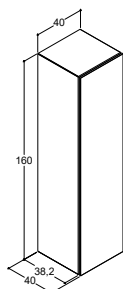

160 CM HØJSKABE MED LÅGE

Inkl. 1 træhyld og 4 glashylder

Lakeret

- Hvid mat
- Valgfri farve, glat*

Finér

- Eg noir*
- Hvid eg*
- Grå eg*
- Rødbrun eg*
- Lys eg*
- Gylden eg*
- Røget eg*
- Valgfri farve, eg*

*Opstartstillæg pr. eg og valgfri farve.
Betales én gang pr. eg og valgfri farve uanset antal produkter

TILVÆLG ANDEN FRONT/SIDER - OBS MERPRIS

Rammefront	
Smal, lodret rillet front	
Smal, lodret rillet front og sider	

TILBEHØR - FORMONTERET

LED lys under skab (IP44)		
LED lys under skab og trådløs lysstyring (IP44). OBS: Kræver spejlløsning med tilkøbt trådløs lysstyring eller fjernbetjening til trådløs lysstyring		
Indvendigt LED lys (IP21) Monteres modsat hængselssiden		

Kun til højskabe i højde 120 cm

Udtræksbakke og rundeler		

Kun til højskabe i højde 160 cm

2 udtræksbakker og rundeler		

40 CM

Varenr.	Pris DKK	Varenr.	Pris DKK
CF1200-04	1.440,-	CF1200-04	1.440,-
CR1200-04	770,-	CR1200-04	770,-
CK1200-04	1.570,-	CK1200-04	1.570,-

Varenr.	Pris DKK	Varenr.	Pris DKK
C67-1210	13.590,-	C67-1110	13.590,-
C67-1299	16.995,-	C67-1199	16.995,-
C67-1244	16.995,-	C67-1144	16.995,-
C67-1275	16.995,-	C67-1175	16.995,-
C67-1276	16.995,-	C67-1176	16.995,-
C67-1277	16.995,-	C67-1177	16.995,-
C67-1278	16.995,-	C67-1178	16.995,-
C67-1274	16.995,-	C67-1174	16.995,-
C67-1273	16.995,-	C67-1173	16.995,-
C67-1266	16.995,-	C67-1166	16.995,-
BI1	1.640,-	BI1	1.640,-

Varenr.	Pris DKK	Varenr.	Pris DKK
CF1600-04	1.850,-	CF1600-04	1.850,-
CR1600-04	975,-	CR1600-04	975,-
CK1600-04	1.775,-	CK1600-04	1.775,-

Varenr.	Pris DKK	Varenr.	Pris DKK
ULHS40	2.000,-	ULHS40	2.000,-
<i>Lyskilde: LED 4,2W, 3150K, 714lm</i>		<i>Lyskilde: LED 4,2W, 3150K, 714lm</i>	
ULHLS40	2.000,-	ULHLS40	2.000,-
<i>Lyskilde: LED 4,2W, 2100-6500k, 680lm</i>		<i>Lyskilde: LED 4,2W, 2100-6500k, 680lm</i>	
LI30-40	2.000,-	LI30-40	2.000,-
<i>Lyskilde: LED 5W, 3150K, 727lm</i>		<i>Lyskilde: LED 5W, 3150K, 727lm</i>	

Varenr.	Pris DKK	Varenr.	Pris DKK
UB40	1.365,-	UB40	1.365,-

Varenr.	Pris DKK	Varenr.	Pris DKK
UB402	2.415,-	UB402	2.415,-