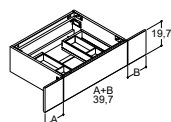

BLÆNDSTYKKER TIL HÅNDVASKE OG BORDPLADER EFTER MÅL

BLÆNDSTYKKER - BREDEDE 40 CM

	H 20 CM		H 40 CM		H 60 CM	
	Varenr.	Pris DKK	Varenr.	Pris DKK	Varenr.	Pris DKK
Lakeret						
Hvid mat	C92-0010	1.075,-	C80-0010	1.075,-	C81-0010	1.075,-
Valgfri farve, glat*	C92-0099	1.345,-	C80-0099	1.345,-	C81-0099	1.345,-
Finér						
Eg noir*	C92-0044	1.345,-	C80-0044	1.345,-	C81-0044	1.345,-
Hvid eg*	C92-0075	1.345,-	C80-0075	1.345,-	C81-0075	1.345,-
Grå eg*	C92-0076	1.345,-	C80-0076	1.345,-	C81-0076	1.345,-
Rødbrun eg*	C92-0077	1.345,-	C80-0077	1.345,-	C81-0077	1.345,-
Lys eg*	C92-0078	1.345,-	C80-0078	1.345,-	C81-0078	1.345,-
Gylden eg*	C92-0074	1.345,-	C80-0074	1.345,-	C81-0074	1.345,-
Røget eg*	C92-0073	1.345,-	C80-0073	1.345,-	C81-0073	1.345,-
Valgfri farve, eg*	C92-0066	1.345,-	C80-0066	1.345,-	C81-0066	1.345,-
*Opstartstillæg pr. eg og valgfri farve. Betales én gang pr. eg og valgfri farve uanset antal produkter	BI1	1.640,-	BI1	1.640,-	BI1	1.640,-