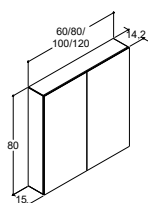

SPEJLSKABE - TILVÆLG LAMPER

PRIMO MED LYSSTYRING (IP44)

Inkl. forstørrelsespejl, magnetskinne, 1x230V stikkontakt og afbryder samt USB-stik i højre side af spejlskabet

	60 CM		80 CM		100 CM		120 CM	
	Varenr.	Pris DKK	Varenr.	Pris DKK	Varenr.	Pris DKK	Varenr.	Pris DKK
Lakeret								
Hvid mat	S856-110	11.145,-	S858-110	11.995,-	S850-110	13.435,-	S853-110	14.890,-
Valgfri farve, glat*	S856-199	13.915,-	S858-199	14.990,-	S850-199	16.790,-	S853-199	18.610,-
Finér								
Eg noir*	S856-144	13.915,-	S858-144	14.990,-	S850-144	16.790,-	S853-144	18.610,-
Hvid eg*	S856-175	13.915,-	S858-175	14.990,-	S850-175	16.790,-	S853-175	18.610,-
Grå eg*	S856-176	13.915,-	S858-176	14.990,-	S850-176	16.790,-	S853-176	18.610,-
Rødbrun eg*	S856-177	13.915,-	S858-177	14.990,-	S850-177	16.790,-	S853-177	18.610,-
Lys eg*	S856-178	13.915,-	S858-178	14.990,-	S850-178	16.790,-	S853-178	18.610,-
Gylden eg*	S856-174	13.915,-	S858-174	14.990,-	S850-174	16.790,-	S853-174	18.610,-
Røget eg*	S856-173	13.915,-	S858-173	14.990,-	S850-173	16.790,-	S853-173	18.610,-
Valgfri farve, eg*	S856-166	13.915,-	S858-166	14.990,-	S850-166	16.790,-	S853-166	18.610,-
*Opstartstillæg pr. eg og valgfri farve. Betales én gang pr. eg og valgfri farve uanset antal produkter	Bl1	1.640,-	Bl1	1.640,-	Bl1	1.640,-	Bl1	1.640,-
	2 låger: 30, 30 cm		2 låger: 40, 40 cm		2 låger: 60, 40 cm		3 låger: 40, 40, 40 cm	

TILVÆLG ANDRE SIDER - OBS MERPRIS

Smal, lodret rillet sider

Varenr.	Pris DKK	Varenr.	Pris DKK	Varenr.	Pris DKK	Varenr.	Pris DKK
CK0080	875,-	CK0080	875,-	CK0080	875,-	CK0080	875,-

TILBEHØR - FORMONTERET

Indvendigt LED lys - i begge sider (IP21)

Varenr.	Pris DKK	Varenr.	Pris DKK	Varenr.	Pris DKK	Varenr.	Pris DKK
LISPS	2.990,-	LISPS	2.990,-	LISPS	2.990,-	LISPS	2.990,-
Lyskilde: LED 2x5W, 2100-6500K, 2x826lm		Lyskilde: LED 2x5W, 2100-6500K, 2x826lm		Lyskilde: LED 2x5W, 2100-6500K, 2x826lm		Lyskilde: LED 2x5W, 2100-6500K, 2x826lm	

LED underlight (IP44)

Varenr.	Pris DKK	Varenr.	Pris DKK	Varenr.	Pris DKK	Varenr.	Pris DKK
ULSP60	2.000,-	ULSP80	2.000,-	ULSP100	2.000,-	ULSP120	2.000,-
Lyskilde: LED 5W, 2100-6500K, 790lm		Lyskilde: LED 5W, 2100-6500K, 826lm		Lyskilde: LED 5W, 2100-6500K, 826lm		Lyskilde: LED 5.2W, 2100-6500K, 880lm	

Trådløs lysstyring

Varenr.	Pris DKK	Varenr.	Pris DKK	Varenr.	Pris DKK	Varenr.	Pris DKK
TS	580,-	TS	580,-	TS	580,-	TS	580,-

2 træbakker, magnetskinne og fleksibel runddel