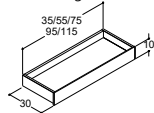

TILBEHØR - FORMONTERET	Varenr.	Pris DKK	Varenr.	Pris DKK	Varenr.	Pris DKK	Varenr.	Pris DKK	Varenr.	Pris DKK
LED lys under skab (IP44)	ULUS40	2.000,-	ULUS60	2.000,-	ULUS80	2.000,-	ULUS100	2.000,-	ULUS120	2.000,-
LED lys under skab og trådløs lysstyring (IP44). OBS: Kræver spejlløsning med tilkøbt trådløs lysstyring eller fjernbetjening til trådløs lysstyring	ULUSLS40	2.000,-	ULUSLS60	2.000,-	ULUSLS80	2.000,-	ULUSLS100	2.000,-	ULUSLS120	2.000,-
LED lys i skuffe (IP44)	LS1SK40	600,-	LS1SK60	720,-	LS1SK80	815,-	LS1SK100	930,-	LS1SK120	1.030,-
Push open	PO1SK	675,-	PO1SK	675,-	PO1SK	675,-	PO1SK	675,-	PO1SK	675,-

Kun til 40 cm høje vaskeskabe	Varenr.	Pris DKK	Varenr.	Pris DKK	Varenr.	Pris DKK	Varenr.	Pris DKK	Varenr.	Pris DKK
Stikkontakt i skuffe (IP44, 1x230V)	EL-E	740,-	EL-E	740,-	EL-E	740,-	EL-E	740,-	EL-E	740,-
Indvendig skuffe	ISS4040	1.500,-	ISS6040	1.750,-	ISS8040	1.990,-	ISS10040	2.245,-	ISS12040	2.495,-