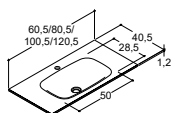

FORM

Glas

Hvid mat

Lysegrå mat

Mørkegrå mat

	Varenr.	Pris DKK	Varenr.	Pris DKK	Varenr.	Pris DKK	Varenr.	Pris DKK
	630726103	9.320,-	630728103	10.650,-	630721103	11.985,-	630722103	13.310,-
	630726102	9.320,-	630728102	10.650,-	630721102	11.985,-	630722102	13.310,-
	630726107	9.320,-	630728107	10.650,-	630721107	11.985,-	630722107	13.310,-
	Tolerance -1/+3 mm		Tolerance -1/+3 mm		Tolerance -1/+3 mm		Tolerance -1/+3 mm	

Med hanehul og uden overløbshul. OBS: Se produktinformation.
Kan monteres med skjult overløbssæt eller bundventil med automatisk åbning, se tilbehør.
Ønskes håndvask uden hanehul - se håndvaske efter mål.