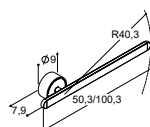

LINEAR VÆGLAMPE

Bredde	Farve	Beskrivelse	Varenr.	Pris DKK
50 cm	Sort	Inklusiv modtagerenhed	190304830	1.535,-
	Lyskilde: LED 5W, 2100-6500K, 690lm 12 volt			
100 cm	Sort	Inklusiv modtagerenhed	190304840	1.945,-
	Lyskilde: LED 8W, 2100-6500K, 1128lm 12 volt			
IP44