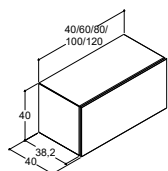

40 CM HØJE SKABE UDEN AFLØBSUDSKÆRING