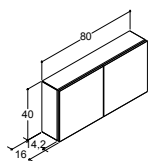

SKABE - DYBDE 16 CM

40 CM SKABE MED LÅGER

Inkl. 1 glashylde

Lakeret

	Hvid mat
	Valgfri farve, glat*

Finér

	Eg noir*
	Hvid eg*
	Grå eg*
	Rødbrun eg*
	Lys eg*
	Gylden eg*
	Røget eg*
	Valgfri farve, eg*

*Opstartstillæg pr. eg og valgfri farve.

Betales én gang pr. eg og valgfri farve uanset antal produkter

80 CM

Varenr.	Pris DKK
C97-1010	7.910,-
C97-1099	9.885,-
C97-1044	9.885,-
C97-1075	9.885,-
C97-1076	9.885,-
C97-1077	9.885,-
C97-1078	9.885,-
C97-1074	9.885,-
C97-1073	9.885,-
C97-1066	9.885,-
BI1	1.640,-

TILVÆLG ANDEN FRONT/SIDER - OBS MERPRIS

Rammefront

Smal, lodret rillet front

Smal, lodret rillet front og sider

Varenr.	Pris DKK
CF4040-08	1.230,-
CR4040-08	720,-
CK4040-08	2.320,-