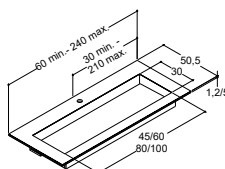

ANGULAR

Højde	Prisgruppe	Silestone® / Dekton®	Varenr.	Pris DKK	Varenr.	Pris DKK	Varenr.	Pris DKK
1,2 cm	1	Valgfri Silestone® / Dekton®-farve*	633706499	16.720,-	633708499	17.635,-	633710499	18.070,-
1,2 cm	2	Valgfri Silestone® / Dekton®-farve*	633706498	15.200,-	633708498	16.035,-	633710498	16.430,-
5,0 cm	1	Valgfri Silestone® / Dekton®-farve*	633106499	20.065,-	633108499	21.170,-	633110499	21.695,-
5,0 cm	2	Valgfri Silestone® / Dekton®-farve*	633106498	18.240,-	633108498	19.245,-	633110498	19.720,-
12,5 cm	1	Valgfri Silestone® / Dekton®-farve*	633306499	20.065,-	633308499	21.170,-	633310499	21.695,-
12,5 cm	2	Valgfri Silestone® / Dekton®-farve*	633306498	18.240,-	633308498	19.245,-	633310498	19.720,-

*Se udvalget af farver på dansani.dk
Højde 1,2 cm kan kun bruges til vaskeskabe i H40 cm med 1 skuffe og uden indvendig skuffe. Ved højde 12,5 skal medfølgende monteringskonsoller benyttes, også i kombination med skabe og vaskeskabe monteret under vasken. Kan bestilles med og uden hanehul. Uden overløbshul. OBS: Se produktinformation. Tilkøb blændstykker efter behov. Ved bestilling udfyldes bestillingsformular på dansani.dk/bestillingsformular