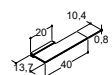

Farve	Varenr.	Pris DKK	Varenr.	Pris DKK
Sort/tonet grå	325900000	865,-	-	-
Kan monteres separat eller sammen med alle spejle med undtagelse af Moon