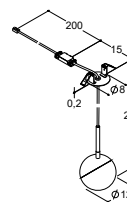

BUBBLE PENDEL

Bredde	Farve	Beskrivelse	Varenr.	Pris DKK
Ø12 cm	Sort	Kræver modtagerenhed - Max tilslutning: 5 lamper pr. enhed*	190304480	830,-
	Lyskilde: LED 5,5W, 2100-6500K, 685lm 12 volt			
Lampen kan IP44 godkendes, hvis selve tilslutningen sker, hvor loftshøjden er min. 225 cm.				

PLISSÉ VÆGLAMPE

Bredde	Farve	Beskrivelse	Varenr.	Pris DKK
Ø15 cm	Hvid opal glas	Inklusiv modtagerenhed	190304850	1.535,-
	Lyskilde: LED 8W, 2100-6500K, 1115lm 12 volt			
IP44				

PRISMA VÆGLAMPE

Bredde	Farve	Beskrivelse	Varenr.	Pris DKK
13 x 13 cm	Hvid opal glas	Inklusiv modtagerenhed	190304860	1.535,-
	Lyskilde: LED 8W, 2100-6500K, 1115lm 12 volt			
IP44