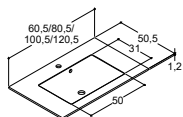

HÅNDVASKE TIL VASKESKABE - DYBDE 50 CM

SHAPE

Solid surface	60 CM		80 CM		100 CM		120 CM	
	Varenr.	Pris DKK	Varenr.	Pris DKK	Varenr.	Pris DKK	Varenr.	Pris DKK
Hvid mat	631226103	7.465,-	631228103	8.525,-	631221103	9.590,-	631222103	10.650,-
	Tolerance -3/+3 mm		Tolerance -3/+3 mm		Tolerance -3/+3 mm		Tolerance -3/+3 mm	

Med hanehul og overløbshul. OBS: Se produktinformation.
Ønskes håndvask uden hanehul og overløbshul - se afsnittet om håndvaske efter mål