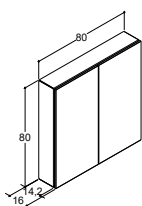

80 CM SKABE MED SPEJLLÅGER, INKL. 3 GLASHYLDER