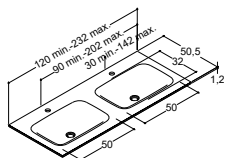

DOBBELTE HÅNDVASKE EFTER MÅL TIL VASKESKABE - DYBDE 50 CM

SHAPE

FORM

UNIQUE

ANGULAR

QUADRA

120-139 CM

140-159 CM

Solid surface

Hvid mat

Varenr. Pris DKK

631212503 14.380,-

Tolerance -3/+3 mm

Varenr. Pris DKK

631214503 15.440,-

Tolerance -3/+3 mm

Kan bestilles med eller uden hanehul og med eller uden overløbshul.
Kan monteres med skjult overløbssæt eller bundventil med automatisk åbning, se tilbehør.
Tilkøb blændestykker efter behov.
Ved bestilling udfyldes bestillingsformular på dansani.dk/bestillingsformular

Glas

Hvid mat

Varenr. Pris DKK

630812503 17.960,-

Lysegrå mat

630812502 17.960,-

Mørkegrå mat

630812507 17.960,-

Tolerance -1/+3 mm

Varenr. Pris DKK

630814503 19.290,-

630814502 19.290,-

630814507 19.290,-

Tolerance -1/+3 mm

Kan bestilles med eller uden hanehul.
Uden overløbshul. OBS: Se produktinformation.
Kan monteres med skjult overløbssæt eller bundventil med automatisk åbning, se tilbehør.
Tilkøb blændestykker efter behov.
Ved bestilling udfyldes bestillingsformular på dansani.dk/bestillingsformular

Højde Prisgruppe

Silestone®

1,2 cm 1

Valgfri Silestone®-farve*

Varenr. Pris DKK

632512599 34.770,-

Varenr. Pris DKK

632514599 35.620,-

1,2 cm 2

Valgfri Silestone®-farve*

632512598 31.605,-

632514598 32.380,-

5,0 cm 1

Valgfri Silestone®-farve*

631712599 38.630,-

631714599 39.575,-

5,0 cm 2

Valgfri Silestone®-farve*

631712598 35.115,-

631714598 35.975,-

12,5 cm 1

Valgfri Silestone®-farve*

632912599 44.425,-

632914599 45.515,-

12,5 cm 2

Valgfri Silestone®-farve*

632912598 40.385,-

632914598 41.375,-

Tolerance -1/+3 mm

Tolerance -1/+3 mm