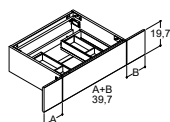

BLÆNDSTYKKER TIL HÅNDVASKE OG BORDPLADER EFTER MÅL

BLÆNDSTYKKER - BREDE 40 CM

Lakeret	H 20 CM		H 40 CM		H 60 CM	
	Varenr.	Pris DKK	Varenr.	Pris DKK	Varenr.	Pris DKK
Hvid mat	C92-0010	1.075,-	C80-0010	1.075,-	C81-0010	1.075,-
Valgfri farve, glat*	C92-0099	1.345,-	C80-0099	1.345,-	C81-0099	1.345,-
Finér						
Eg noir*	C92-0044	1.345,-	C80-0044	1.345,-	C81-0044	1.345,-
Hvid eg*	C92-0075	1.345,-	C80-0075	1.345,-	C81-0075	1.345,-
Grå eg*	C92-0076	1.345,-	C80-0076	1.345,-	C81-0076	1.345,-
Rødbrun eg*	C92-0077	1.345,-	C80-0077	1.345,-	C81-0077	1.345,-
Lys eg*	C92-0078	1.345,-	C80-0078	1.345,-	C81-0078	1.345,-
Gylden eg*	C92-0074	1.345,-	C80-0074	1.345,-	C81-0074	1.345,-
Røget eg*	C92-0073	1.345,-	C80-0073	1.345,-	C81-0073	1.345,-
Valgfri farve, eg*	C92-0066	1.345,-	C80-0066	1.345,-	C81-0066	1.345,-
*Opstartstillæg pr. eg og valgfri farve. Betaltes én gang pr. eg og valgfri farve uanset antal produkter	BI1	1.640,-	BI1	1.640,-	BI1	1.640,-