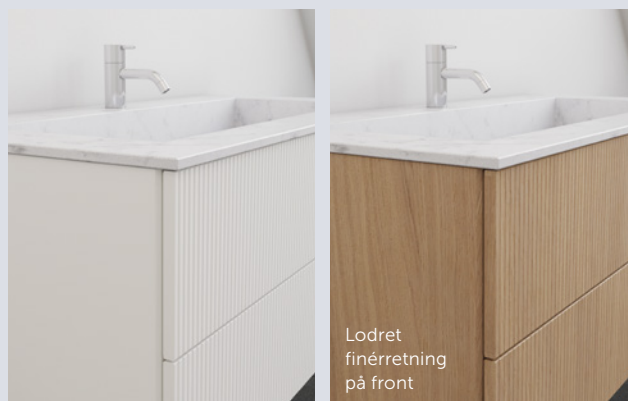

SMAL RILLET