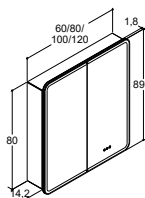

GLORIANCE MED LYSSTYRING (IP44)

Inkl. varmefelt, trådløs lysstyring, forstørrelsespejl, magnetskinne, 1x230V stikkontakt og afbryder samt USB-stik.

Lakeret	60 CM		80 CM		100 CM		120 CM	
	Varenr.	Pris DKK	Varenr.	Pris DKK	Varenr.	Pris DKK	Varenr.	Pris DKK
Hvid mat	S966-110	18.855,-	S968-110	20.150,-	S961-110	23.025,-	S963-110	24.495,-
Valgfri farve, glat*	S966-199	23.570,-	S968-199	25.185,-	S961-199	28.780,-	S963-199	30.620,-
Finér								
Eg noir*	S966-144	23.570,-	S968-144	25.185,-	S961-144	28.780,-	S963-144	30.620,-
Hvid eg*	S966-175	23.570,-	S968-175	25.185,-	S961-175	28.780,-	S963-175	30.620,-
Grå eg*	S966-176	23.570,-	S968-176	25.185,-	S961-176	28.780,-	S963-176	30.620,-
Rødbrun eg*	S966-177	23.570,-	S968-177	25.185,-	S961-177	28.780,-	S963-177	30.620,-
Lys eg*	S966-178	23.570,-	S968-178	25.185,-	S961-178	28.780,-	S963-178	30.620,-
Gylden eg*	S966-174	23.570,-	S968-174	25.185,-	S961-174	28.780,-	S963-174	30.620,-
Røget eg*	S966-173	23.570,-	S968-173	25.185,-	S961-173	28.780,-	S963-173	30.620,-
Valgfri farve, eg*	S966-166	23.570,-	S968-166	25.185,-	S961-166	28.780,-	S963-166	30.620,-
*Opstartstillæg pr. eg og valgfri farve. Betales én gang pr. eg og valgfri farve uanset antal produkter	BI1	1.640,-	BI1	1.640,-	BI1	1.640,-	BI1	1.640,-
	Lyskilde: LED 18W, 2100-6500K, 1737lm 2 låger: 30, 30 cm		Lyskilde: LED 21,5W, 2100-6500K, 2126lm 2 låger: 40, 40 cm		Lyskilde: LED 24W, 2100-6500K, 2496lm 3 låger: 30, 40, 30 cm		Lyskilde: LED 25,4W, 2100-6500K, 2554lm 3 låger: 40, 40, 40 cm	

TILVÆLG ANDRE SIDER - OBS MERPRIS

Smal, lodret rillet sider

Varenr.	Pris DKK	Varenr.	Pris DKK	Varenr.	Pris DKK	Varenr.	Pris DKK
CK0080	875,-	CK0080	875,-	CK0080	875,-	CK0080	875,-