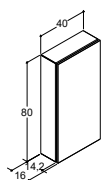

80 CM SKABE MED LÅGE

Inkl. 3 glashylder