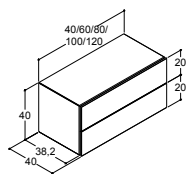

SKABE UDEN AFLØBSUDSKÆRING - DYBDE 40 CM

40 CM HØJE SKABE UDEN AFLØBSUDSKÆRING

Lakeret	40 CM		60 CM		80 CM		100 CM		120 CM	
	Varenr.	Pris DKK	Varenr.	Pris DKK	Varenr.	Pris DKK	Varenr.	Pris DKK	Varenr.	Pris DKK
Hvid mat	C43-1010	10.615,-	C44-1010	11.950,-	C45-1010	13.375,-	C46-1010	15.110,-	C123-1010	17.080,-
Valgfri farve, glat*	C43-1099	13.270,-	C44-1099	14.925,-	C45-1099	16.725,-	C46-1099	18.890,-	C123-1099	21.350,-
Finér										
Eg noir*	C43-1044	13.270,-	C44-1044	14.925,-	C45-1044	16.725,-	C46-1044	18.890,-	C123-1044	21.350,-
Hvid eg*	C43-1075	13.270,-	C44-1075	14.925,-	C45-1075	16.725,-	C46-1075	18.890,-	C123-1075	21.350,-
Grå eg*	C43-1076	13.270,-	C44-1076	14.925,-	C45-1076	16.725,-	C46-1076	18.890,-	C123-1076	21.350,-
Rødbrun eg*	C43-1077	13.270,-	C44-1077	14.925,-	C45-1077	16.725,-	C46-1077	18.890,-	C123-1077	21.350,-
Lys eg*	C43-1078	13.270,-	C44-1078	14.925,-	C45-1078	16.725,-	C46-1078	18.890,-	C123-1078	21.350,-
Gylden eg*	C43-1074	13.270,-	C44-1074	14.925,-	C45-1074	16.725,-	C46-1074	18.890,-	C123-1074	21.350,-
Røget eg*	C43-1073	13.270,-	C44-1073	14.925,-	C45-1073	16.725,-	C46-1073	18.890,-	C123-1073	21.350,-
Valgfri farve, eg*	C43-1066	13.270,-	C44-1066	14.925,-	C45-1066	16.725,-	C46-1066	18.890,-	C123-1066	21.350,-
*Opstartstillæg pr. eg og valgfri farve. Betales én gang pr. eg og valgfri farve uanset antal produkter	Bl1	1.640,-	Bl1	1.640,-	Bl1	1.640,-	Bl1	1.640,-	Bl1	1.640,-

TILVÆLG ANDEN FRONT/SIDER - OBS MERPRIS

	Varenr.	Pris DKK	Varenr.	Pris DKK	Varenr.	Pris DKK	Varenr.	Pris DKK	Varenr.	Pris DKK
Rammefront	CF2020-04	820,-	CF2020-06	1.230,-	CF2020-08	1.645,-	CF2020-10	2.055,-	CF2020-12	2.465,-
Smal, lodret rillet front	CR2020-04	535,-	CR2020-06	740,-	CR2020-08	945,-	CR2020-10	1.150,-	CR2020-12	1.355,-
Smal, lodret rillet front og sider	CK2020-04	1.765,-	CK2020-06	1.970,-	CK2020-08	2.175,-	CK2020-10	2.385,-	CK2020-12	2.590,-
Lodret finér på fronten (kun finér)	CN2020-04	0,-	CN2020-06	0,-	CN2020-08	0,-	CN2020-10	0,-	CN2020-12	0,-