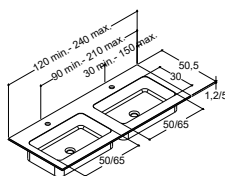

DOBBELTE HÅNDVASKE EFTER MÅL TIL VASKESKABE - DYBDE 50 CM

SHAPE

FORM

UNIQUE

ANGULAR

QUADRA

120-139 CM

140-159 CM

Solid surface

Hvid mat

Varenr. Pris DKK

631212503 14.380,-

Tolerance -3/+3 mm

Varenr. Pris DKK

631214503 15.440,-

Tolerance -3/+3 mm

Kan bestilles med eller uden hanehul og med eller uden overløbshul.
Kan monteres med skjult overløbssæt eller bundventil med automatisk åbning, se tilbehør.
Tilkøb blændestykker efter behov.
Ved bestilling udfyldes bestillingsformular på dansani.dk/bestillingsformular

Glas

Hvid mat

Varenr. Pris DKK

630812503 17.960,-

Lysegrå mat

630812502 17.960,-

Mørkegrå mat

630812507 17.960,-

Tolerance -1/+3 mm

Varenr. Pris DKK

630814503 19.290,-

630814502 19.290,-

630814507 19.290,-

Tolerance -1/+3 mm

Kan bestilles med eller uden hanehul.
Uden overløbshul. OBS: Se produktinformation.
Kan monteres med skjult overløbssæt eller bundventil med automatisk åbning, se tilbehør.
Tilkøb blændestykker efter behov.
Ved bestilling udfyldes bestillingsformular på dansani.dk/bestillingsformular

Højde Prisgruppe

Silestone®

1,2 cm 1

Valgfri Silestone®-farve*

Varenr. Pris DKK

632512599 34.770,-

Varenr. Pris DKK

632514599 35.620,-

1,2 cm 2

Valgfri Silestone®-farve*

632512598 31.605,-

632514598 32.380,-

5,0 cm 1

Valgfri Silestone®-farve*

631712599 38.630,-

631714599 39.575,-

5,0 cm 2

Valgfri Silestone®-farve*

631712598 35.115,-

631714598 35.975,-

12,5 cm 1

Valgfri Silestone®-farve*

632912599 44.425,-

632914599 45.515,-

12,5 cm 2

Valgfri Silestone®-farve*

632912598 40.385,-

632914598 41.375,-

Tolerance -1/+3 mm

Tolerance -1/+3 mm