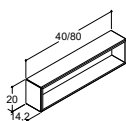

SKABE - DYBDE 14 CM

20 CM KUBE

	20 CM		40 CM		80 CM	
	Varenr.	Pris DKK	Varenr.	Pris DKK	Varenr.	Pris DKK
Lakeret						
Hvid mat	C31-0010	1.710,-	-	-	-	-
Valgfri farve, glat*	C31-0099	2.855,-	-	-	-	-
Finér						
Eg noir*	C31-0044	2.855,-	-	-	-	-
Hvid eg*	C31-0075	2.855,-	-	-	-	-
Grå eg*	C31-0076	2.855,-	-	-	-	-
Rødbrun eg*	C31-0077	2.855,-	-	-	-	-
Lys eg*	C31-0078	2.855,-	-	-	-	-
Gylden eg*	C31-0074	2.855,-	-	-	-	-
Røget eg*	C31-0073	2.855,-	-	-	-	-
Valgfri farve, eg*	C31-0066	2.855,-	-	-	-	-
*Opstartstillæg pr. eg og valgfri farve.	BI1	1.640,-	-	-	-	-

Betales én gang pr. eg og valgfri farve uanset antal produkter

20 CM VÆGREOL

	Varenr.	Pris DKK	Varenr.	Pris DKK	Varenr.	Pris DKK
Farve						
Hvid mat	-	-	C68-0010	1.975,-	C69-0010	2.140,-
Valgfri farve, glat*	-	-	C68-0099	3.115,-	C69-0099	3.285,-
Finér						
Eg noir*	-	-	C68-0044	3.115,-	C69-0044	3.285,-
Hvid eg*	-	-	C68-0075	3.115,-	C69-0075	3.285,-
Grå eg*	-	-	C68-0076	3.115,-	C69-0076	3.285,-
Rødbrun eg*	-	-	C68-0077	3.115,-	C69-0077	3.285,-
Lys eg*	-	-	C68-0078	3.115,-	C69-0078	3.285,-
Gylden eg*	-	-	C68-0074	3.115,-	C69-0074	3.285,-
Røget eg*	-	-	C68-0073	3.115,-	C69-0073	3.285,-
Valgfri farve, eg*	-	-	C68-0066	3.115,-	C69-0066	3.285,-
*Opstartstillæg pr. eg og valgfri farve.	-	-	BI1	1.640,-	BI1	1.640,-

Betales én gang pr. eg og valgfri farve uanset antal produkter

TILVÆLG ANDRE SIDER - OBS MERPRIS

Smal, lodret rillet sider

Varenr.	Pris DKK	Varenr.	Pris DKK	Varenr.	Pris DKK
CK0020	410,-	CK0020	410,-	CK0020	410,-

TILBEHØR - FORMONTERET

Indvendigt LED lys (IP21) samt LED lys under reol (IP44)

Varenr.	Pris DKK	Varenr.	Pris DKK	Varenr.	Pris DKK
-	-	LIUL40	2.990,-	LIUL80	2.990,-
		<i>Lyskilde: LED 2x4,2W, 3150K, 2x714lm</i>		<i>Lyskilde: LED 2x5W, 3150K, 2x727lm</i>	
-	-	LIULLS40	2.990,-	LIULLS80	2.990,-
		<i>Lyskilde: LED 2x4,2W, 2100-6500k, 2x680lm</i>		<i>Lyskilde: LED 2x5W, 2100-6500k, 2x826lm</i>	

Indvendigt LED lys (IP21) samt LED lys under reol (IP44) samt trådløs lysstyring (IP44). OBS: Kræver spejlløsning med tilkøbt trådløs lysstyring eller fjernbetjening til trådløs lysstyring