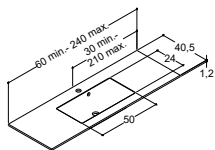

HÅNDVASKE EFTER MÅL TIL VASKESKABE - DYBDE 40 CM

SHAPE

Solid surface

Hvid mat

60-79 CM		80-99 CM		100-119 CM	
Varenr.	Pris DKK	Varenr.	Pris DKK	Varenr.	Pris DKK
631106403	7.465,-	631108403	8.525,-	631110403	9.590,-
Tolerance -3/+3 mm		Tolerance -3/+3 mm		Tolerance -3/+3 mm	

Kan bestilles med eller uden hanehul og med eller uden overløbshul.
Kan monteres med skjult overløbssæt eller bundventil med automatisk åbning, se tilbehør.
Tilkøb blændestykker efter behov.
Ved bestilling udfyldes bestillingsformular på dansani.dk/bestillingsformular