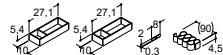

TILBEHØR - FORMONTERET

Trådløs lysstyring

2 træbakker, magnetskinne og fleksibel rundeler