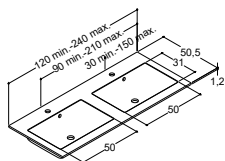

DOBBELTE HÅNDVASKE EFTER MÅL TIL VASKESKABE - DYBDE 50 CM

SHAPE