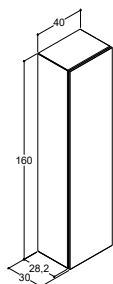

SKABE - DYBDE 30 CM

160 CM HØJSKABE MED LÅGE

Inkl. 1 træhyld og 4 glashylder

Lakeret

	Hvid mat
	Valgfri farve, glat*

Finér

	Eg noir*
	Hvid eg*
	Grå eg*
	Rødbrun eg*
	Lys eg*
	Gylden eg*
	Røget eg*
	Valgfri farve, eg*

*Opstartstillæg pr. eg og valgfri farve.

Betales én gang pr. eg og valgfri farve uanset antal produkter

TILVÆLG ANDEN FRONT/SIDER - OBS MERPRIS

Rammefront
Smal, lodret rillet front
Smal, lodret rillet front og sider

TILBEHØR - FORMONTERET

LED lys under skab (IP44)	

LED lys under skab og trådløs lysstyring (IP44). OBS: Kræver spejlløsning med tilkøbt trådløs lysstyring eller fjernbetjening til trådløs lysstyring	

Indvendigt LED lys (IP21)	
Monteres modsat hængselssiden