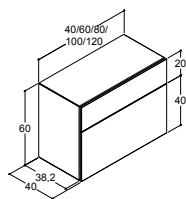

60 CM HØJE SKABE UDEN AFLØBSUDSKÆRING

Lakeret	40 CM		60 CM		80 CM		100 CM		120 CM	
	Varenr.	Pris DKK	Varenr.	Pris DKK	Varenr.	Pris DKK	Varenr.	Pris DKK	Varenr.	Pris DKK
Hvid mat	C47-1010	10.615,-	C48-1010	11.950,-	C49-1010	13.375,-	C50-1010	15.110,-	C124-1010	17.080,-
Valgfri farve, glat*	C47-1099	13.270,-	C48-1099	14.925,-	C49-1099	16.725,-	C50-1099	18.890,-	C124-1099	21.350,-
Finér										
Eg noir*	C47-1044	13.270,-	C48-1044	14.925,-	C49-1044	16.725,-	C50-1044	18.890,-	C124-1044	21.350,-
Hvid eg*	C47-1075	13.270,-	C48-1075	14.925,-	C49-1075	16.725,-	C50-1075	18.890,-	C124-1075	21.350,-
Grå eg*	C47-1076	13.270,-	C48-1076	14.925,-	C49-1076	16.725,-	C50-1076	18.890,-	C124-1076	21.350,-
Rødbrun eg*	C47-1077	13.270,-	C48-1077	14.925,-	C49-1077	16.725,-	C50-1077	18.890,-	C124-1077	21.350,-
Lys eg*	C47-1078	13.270,-	C48-1078	14.925,-	C49-1078	16.725,-	C50-1078	18.890,-	C124-1078	21.350,-
Gylden eg*	C47-1074	13.270,-	C48-1074	14.925,-	C49-1074	16.725,-	C50-1074	18.890,-	C124-1074	21.350,-
Røget eg*	C47-1073	13.270,-	C48-1073	14.925,-	C49-1073	16.725,-	C50-1073	18.890,-	C124-1073	21.350,-
Valgfri farve, eg*	C47-1066	13.270,-	C48-1066	14.925,-	C49-1066	16.725,-	C50-1066	18.890,-	C124-1066	21.350,-
*Opstartstillæg pr. eg og valgfri farve. Betales én gang pr. eg og valgfri farve uanset antal produkter	Bl1	1.640,-	Bl1	1.640,-	Bl1	1.640,-	Bl1	1.640,-	Bl1	1.640,-

TILVÆLG ANDEN FRONT/SIDER - OBS MERPRIS

	Varenr.	Pris DKK	Varenr.	Pris DKK	Varenr.	Pris DKK	Varenr.	Pris DKK	Varenr.	Pris DKK
Rammefront	CF2040-04	1.025,-	CF2040-06	1.440,-	CF2040-08	1.850,-	CF2040-10	2.260,-	CF2040-12	2.670,-
Smal, lodret rillet front	CR2040-04	625,-	CR2040-06	830,-	CR2040-08	1.035,-	CR2040-10	1.245,-	CR2040-12	1.450,-
Smal, lodret rillet front og sider	CK2040-04	2.045,-	CK2040-06	2.250,-	CK2040-08	2.455,-	CK2040-10	2.660,-	CK2040-12	2.865,-
Lodret finér på fronten (kun finér)	CN2040-04	0,-	CN2040-06	0,-	CN2040-08	0,-	CN2040-10	0,-	CN2040-12	0,-

TILBEHØR - FORMONTERET