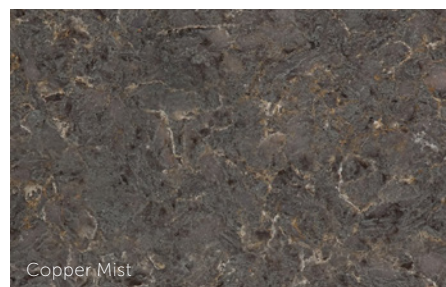

SÆT DIT PERSONLIGE PRÆG MED SILESTONE® ELLER DEKTON®

Calidris tilbyder et omfattende udvalg af eksklusive farver, der giver dig friheden til at skabe et badeværelse med netop det udtryk, du ønsker. Her præsenteres et udvalgt udsnit – oplev hele sortimentet online.

SILESTONE® - UNIQUE, ANGULAR OG QUADRA

Silestone® er et kvartsbaseret materiale med minimum 20 % genbrugsmateriale. Det er smukt som natursten og stærkt og modstandsdygtigt på overfladen. Samtidig er det produceret efter de mest moderne teknikker med fokus på maksimal hensyntagen til miljøet, og dermed er det også et bæredygtigt valg.