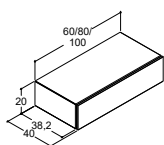

SKUFFEBÆNKE - DYBDE 40 CM

OBS: HUSK TILKØB AF STØTTEBEN

20 CM HØJE SKUFFEBÆNKE UDEN AFLØBSUDSKÆRING

Lakeret	
	Hvid mat
	Valgfri farve, glat*
Finér	
	Eg noir*
	Hvid eg*
	Grå eg*
	Rødbrun eg*
	Lys eg*
	Gylden eg*
	Røget eg*
	Valgfri farve, eg*

*Opstartstillæg pr. eg og valgfri farve.

Betales én gang pr. eg og valgfri farve uanset antal produkter

60 CM		80 CM		100 CM	
Varenr.	Pris DKK	Varenr.	Pris DKK	Varenr.	Pris DKK
C110-1010	8.440,-	C111-1010	9.470,-	C112-1010	10.530,-
C110-1099	10.550,-	C111-1099	11.835,-	C112-1099	13.165,-
C110-1044	10.550,-	C111-1044	11.835,-	C112-1044	13.165,-
C110-1075	10.550,-	C111-1075	11.835,-	C112-1075	13.165,-
C110-1076	10.550,-	C111-1076	11.835,-	C112-1076	13.165,-
C110-1077	10.550,-	C111-1077	11.835,-	C112-1077	13.165,-
C110-1078	10.550,-	C111-1078	11.835,-	C112-1078	13.165,-
C110-1074	10.550,-	C111-1074	11.835,-	C112-1074	13.165,-
C110-1073	10.550,-	C111-1073	11.835,-	C112-1073	13.165,-
C110-1066	10.550,-	C111-1066	11.835,-	C112-1066	13.165,-
B11	1.640,-	B11	1.640,-	B11	1.640,-

TILVÆLG ANDEN FRONT/SIDER - OBS MERPRIS

Rammefront	
Smal, lodret rillet front	
Smal, lodret rillet front og sider	
Lodret finér på fronten (kun finér)	

Varenr.	Pris DKK	Varenr.	Pris DKK	Varenr.	Pris DKK
CF2000-06	615,-	CF2000-08	820,-	CF2000-10	1.025,-
CR2000-06	370,-	CR2000-08	470,-	CR2000-10	575,-
CK2000-06	985,-	CK2000-08	1.090,-	CK2000-10	1.190,-
CN2000-06	0,-	CN2000-08	0,-	CN2000-10	0,-

TILBEHØR - FORMONTERET

LED lys under skab (IP44)	
LED lys under skab og trådløs lysstyring (IP44). OBS: Kræver spejlløsning med tilkøbt trådløs lysstyring eller fjernbetjening til trådløs lysstyring	
LED lys i skuffe (IP44)	

Varenr.	Pris DKK	Varenr.	Pris DKK	Varenr.	Pris DKK
ULUS60	2.000,-	ULUS80	2.000,-	ULUS100	2.000,-
Lyskilde: LED 5W, 3150K, 714lm		Lyskilde: LED 5W, 3150K, 727lm		Lyskilde: LED 5W, 3150K, 727lm	
ULUSLS60	2.000,-	ULUSLS80	2.000,-	ULUSLS100	2.000,-
Lyskilde: LED 5W, 2100-6500K, 790lm		Lyskilde: LED 5W, 2100-6500K, 826lm		Lyskilde: LED 5W, 2100-6500K, 826lm	
LS1SK60	720,-	LS1SK80	815,-	LS1SK100	930,-
Lyskilde: LED 1,9W, 3150K, 175lm		Lyskilde: LED 2,5W, 3150K, 252lm		Lyskilde: LED 3,2W, 3150K, 326lm	

TILVALG

Hynde 50x40 cm		Kanvas, lys beige
Topplade		
	Solid surface	
		Hvid mat
	Glas	
		Hvid mat
		Lysegrå mat
		Mørkegrå mat
	Prisgruppe	
1		Valgfri Silestone® / Dekton®-farve*
2		Valgfri Silestone® / Dekton®-farve*
		*Opstartstillæg pr. valgfri farve.
		Betales én gang pr. valgfri farve uanset antal produkter

Varenr.	Pris DKK	Varenr.	Pris DKK	Varenr.	Pris DKK
645740500	2.030,-	645740500	2.030,-	645740500	2.030,-
631106003	3.350,-	631108003	4.650,-	631100003	5.970,-
630706003	3.350,-	630708003	4.650,-	630710003	5.970,-
630706002	3.350,-	630708002	4.650,-	630710002	5.970,-
630706007	3.350,-	630708007	4.650,-	630710007	5.970,-
632006099	3.685,-	632008099	5.115,-	632010099	6.570,-
632006098	3.350,-	632008098	4.650,-	632010098	5.970,-
B11	1.640,-	B11	1.640,-	B11	1.640,-

STØTTEBEN

20,4-24,4 CM	
Farve	
	Hvid
	Sort

2 stk. støtteben skal tilvælges og monteres på bænk.