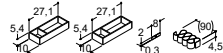

TILBEHØR - FORMONTERET

LED lys under skab (IP44)

LED lys under skab og trådløs lysstyring (IP44). OBS: Kræver spejlløsning med tilkøbt trådløs lysstyring eller fjernbetjening til trådløs lysstyring

Indvendigt LED lys (IP21)

Monteres modsat hængselssiden

2 træbakker, magnetskinne og fleksibel runddeler