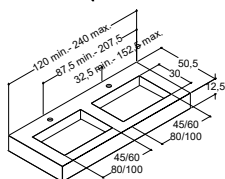

DOBBELTE HÅNDVASKE EFTER MÅL TIL VASKESKABE - DYBDE 50 CM

SHAPE

FORM

UNIQUE

ANGULAR

QUADRA

120-139 CM

140-159 CM

Solid surface

Hvid mat

Varenr. Pris DKK

631212503 14.380,-

Tolerance -3/+3 mm

Varenr. Pris DKK

631214503 15.440,-

Tolerance -3/+3 mm

Kan bestilles med eller uden hanehul og med eller uden overløbshul.
Kan monteres med skjult overløbssæt eller bundventil med automatisk åbning, se tilbehør.
Tilkøb blændestykker efter behov.
Ved bestilling udfyldes bestillingsformular på dansani.dk/bestillingsformular

Glas

Hvid mat

Varenr. Pris DKK

630812503 17.960,-

Lysegrå mat

630812502 17.960,-

Mørkegrå mat

630812507 17.960,-

Tolerance -1/+3 mm

Varenr. Pris DKK

630814503 19.290,-

630814502 19.290,-

630814507 19.290,-

Tolerance -1/+3 mm

Kan bestilles med eller uden hanehul.
Uden overløbshul. OBS: Se produktinformation.
Kan monteres med skjult overløbssæt eller bundventil med automatisk åbning, se tilbehør.
Tilkøb blændestykker efter behov.
Ved bestilling udfyldes bestillingsformular på dansani.dk/bestillingsformular

Højde Prisgruppe

Silestone®

1,2 cm 1

Valgfri Silestone®-farve*

Varenr. Pris DKK

632512599 34.770,-

Varenr. Pris DKK

632514599 35.620,-

1,2 cm 2

Valgfri Silestone®-farve*

632512598 31.605,-

632514598 32.380,-

5,0 cm 1

Valgfri Silestone®-farve*

631712599 38.630,-

631714599 39.575,-

5,0 cm 2

Valgfri Silestone®-farve*

631712598 35.115,-

631714598 35.975,-

12,5 cm 1

Valgfri Silestone®-farve*

632912599 44.425,-

632914599 45.515,-

12,5 cm 2

Valgfri Silestone®-farve*

632912598 40.385,-

632914598 41.375,-

Tolerance -1/+3 mm

Tolerance -1/+3 mm