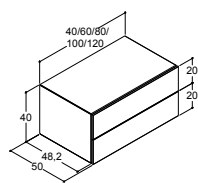

SKABE UDEN AFLØBSUDSKÆRING - DYBDE 50 CM

40 CM HØJE SKABE UDEN AFLØBSUDSKÆRING

Lakeret

- Hvid mat
- Valgfri farve, glat*

Finér

- Eg noir*
- Hvid eg*
- Grå eg*
- Rødbrun eg*
- Lys eg*
- Gylden eg*
- Røget eg*
- Valgfri farve, eg*

40 CM		60 CM		80 CM		100 CM		120 CM	
Varenr.	Pris DKK	Varenr.	Pris DKK	Varenr.	Pris DKK	Varenr.	Pris DKK	Varenr.	Pris DKK
C55-1010	11.950,-	C56-1010	13.375,-	C57-1010	15.110,-	C58-1010	16.845,-	C127-1010	18.695,-
C55-1099	14.925,-	C56-1099	16.725,-	C57-1099	18.890,-	C58-1099	21.060,-	C127-1099	23.375,-
C55-1044	14.925,-	C56-1044	16.725,-	C57-1044	18.890,-	C58-1044	21.060,-	C127-1044	23.375,-
C55-1075	14.925,-	C56-1075	16.725,-	C57-1075	18.890,-	C58-1075	21.060,-	C127-1075	23.375,-
C55-1076	14.925,-	C56-1076	16.725,-	C57-1076	18.890,-	C58-1076	21.060,-	C127-1076	23.375,-
C55-1077	14.925,-	C56-1077	16.725,-	C57-1077	18.890,-	C58-1077	21.060,-	C127-1077	23.375,-
C55-1078	14.925,-	C56-1078	16.725,-	C57-1078	18.890,-	C58-1078	21.060,-	C127-1078	23.375,-
C55-1074	14.925,-	C56-1074	16.725,-	C57-1074	18.890,-	C58-1074	21.060,-	C127-1074	23.375,-
C55-1073	14.925,-	C56-1073	16.725,-	C57-1073	18.890,-	C58-1073	21.060,-	C127-1073	23.375,-
C55-1066	14.925,-	C56-1066	16.725,-	C57-1066	18.890,-	C58-1066	21.060,-	C127-1066	23.375,-
BI1	1.640,-	BI1	1.640,-	BI1	1.640,-	BI1	1.640,-	BI1	1.640,-

TILVÆLG ANDEN FRONT/SIDER - OBS MERPRIS

	Varenr.	Pris DKK	Varenr.	Pris DKK	Varenr.	Pris DKK	Varenr.	Pris DKK	Varenr.	Pris DKK
Rammefront	CF2020-04	820,-	CF2020-06	1.230,-	CF2020-08	1.645,-	CF2020-10	2.055,-	CF2020-12	2.465,-
Smal, lodret rillet front	CR2020-04	535,-	CR2020-06	740,-	CR2020-08	945,-	CR2020-10	1.150,-	CR2020-12	1.355,-
Smal, lodret rillet front og sider	CK2020-04	1.765,-	CK2020-06	1.970,-	CK2020-08	2.175,-	CK2020-10	2.385,-	CK2020-12	2.590,-
Lodret finér på fronten (kun finér)	CN2020-04	0,-	CN2020-06	0,-	CN2020-08	0,-	CN2020-10	0,-	CN2020-12	0,-