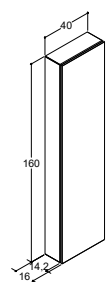

160 CM HØJSKABE MED LÅGE

Inkl. 1 træhyld og 4 glashylder

Lakeret	
	Hvid mat
	Valgfri farve, glat*
Finér	
	Eg noir*
	Hvid eg*
	Grå eg*
	Rødbrun eg*
	Lys eg*
	Gylden eg*
	Røget eg*
	Valgfri farve, eg*

*Opstartstillæg pr. eg og valgfri farve.

Betales én gang pr. eg og valgfri farve uanset antal produkter

TILVÆLG ANDEN FRONT/SIDER - OBS MERPRIS

Rammefront
Smal, lodret rillet front
Smal, lodret rillet front og sider

Varenr.	Pris DKK	Varenr.	Pris DKK
C65-1210	10.425,-	C65-1110	10.425,-
C65-1299	13.035,-	C65-1199	13.035,-
C65-1244	13.035,-	C65-1144	13.035,-
C65-1275	13.035,-	C65-1175	13.035,-
C65-1276	13.035,-	C65-1176	13.035,-
C65-1277	13.035,-	C65-1177	13.035,-
C65-1278	13.035,-	C65-1178	13.035,-
C65-1274	13.035,-	C65-1174	13.035,-
C65-1273	13.035,-	C65-1173	13.035,-
C65-1266	13.035,-	C65-1166	13.035,-
BI1	1.640,-	BI1	1.640,-

Varenr.	Pris DKK	Varenr.	Pris DKK
CF1600-04	1.850,-	CF1600-04	1.850,-
CR1600-04	975,-	CR1600-04	975,-
CK1600-04	1.775,-	CK1600-04	1.775,-

TILBEHØR - FORMONTERET

LED lys under skab (IP44)	
LED lys under skab og trådløs lysstyring (IP44)	
OBS: Kræver spejlløsning med tilkøbt trådløs lysstyring eller fjernbetjening til trådløs lysstyring	
Indvendigt LED lys (IP21)	
Monteres modsat hængselssiden	

Varenr.	Pris DKK	Varenr.	Pris DKK
ULHS40	2.000,-	ULHS40	2.000,-
<i>Lyskilde: LED 4,2W, 3150K, 714lm</i>		<i>Lyskilde: LED 4,2W, 3150K, 714lm</i>	
ULHLS40	2.000,-	ULHLS40	2.000,-
<i>Lyskilde: LED 4,2W, 2100-6500k, 680lm</i>		<i>Lyskilde: LED 4,2W, 2100-6500k, 680lm</i>	
LI30-40	2.000,-	LI30-40	2.000,-
<i>Lyskilde: LED 5W, 3150K, 727lm</i>		<i>Lyskilde: LED 5W, 3150K, 727lm</i>