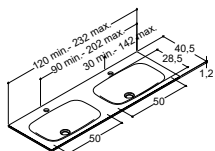

DOBBELTE HÅNDVASKE EFTER MÅL TIL VASKESKABE - DYBDE 40 CM

SHAPE

FORM

UNIQUE

ANGULAR

120-139 CM		140-159 CM	
Varenr.	Pris DKK	Varenr.	Pris DKK
631112503	14.380,-	631114503	15.440,-
Tolerance -3/+3 mm		Tolerance -3/+3 mm	

Solid surface	
Varenr.	Pris DKK
Hvid mat	631112503
Tolerance -3/+3 mm	

Kan bestilles med eller uden hanehul og med eller uden overløbshul.
Kan monteres med skjult overløbssæt eller bundventil med automatisk åbning, se tilbehør.
Tilkøb blændstykker efter behov.
Ved bestilling udfyldes bestillingsformular på dansani.dk/bestillingsformular

Varenr.	Pris DKK	Varenr.	Pris DKK
630712503	17.960,-	630714503	19.290,-
630712502	17.960,-	630714502	19.290,-
630712507	17.960,-	630714507	19.290,-
Tolerance -1/+3 mm		Tolerance -1/+3 mm	

Glas	
Varenr.	Pris DKK
Hvid mat	630712503
Lysegrå mat	630712502
Mørkegrå mat	630712507
Tolerance -1/+3 mm	

Kan bestilles med eller uden hanehul.
Uden overløbshul. OBS: Se produktinformation.
Uden hanehul og uden overløbshul. OBS: Se produktinformation.
Tilkøb blændstykker efter behov.
Ved bestilling udfyldes bestillingsformular på dansani.dk/bestillingsformular

Højde	Prisgruppe	Silestone®	Varenr.	Pris DKK	Varenr.	Pris DKK
1,2 cm	1	Valgfri Silestone®-farve*	632412599	34.770,-	632414599	35.620,-
1,2 cm	2	Valgfri Silestone®-farve*	632412598	31.605,-	632414598	32.380,-
5,0 cm	1	Valgfri Silestone®-farve*	631612599	38.630,-	631614599	39.575,-
5,0 cm	2	Valgfri Silestone®-farve*	631612598	35.115,-	631614598	35.975,-
			Tolerance -1/+3 mm		Tolerance -1/+3 mm