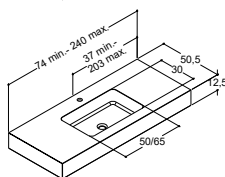

UNIQUE

Højde	Prisgruppe	Silestone®	Varenr.	Pris DKK	Varenr.	Pris DKK	Varenr.	Pris DKK
1,2 cm	1	Valgfri Silestone®-farve*	632506499	20.495,-	632508499	21.630,-	632510499	22.160,-
1,2 cm	2	Valgfri Silestone®-farve*	632506498	18.630,-	632508498	19.660,-	632510498	20.145,-
5,0 cm	1	Valgfri Silestone®-farve*	631706499	22.765,-	631708499	24.025,-	631710499	24.620,-
5,0 cm	2	Valgfri Silestone®-farve*	631706498	20.695,-	631708498	21.840,-	631710498	22.380,-
12,5 cm	1	Valgfri Silestone®-farve*	632906499	26.180,-	632908499	27.635,-	632910499	28.315,-
12,5 cm	2	Valgfri Silestone®-farve*	632906498	23.800,-	632908498	25.120,-	632910498	25.740,-

*Se udvalget af farver på dansani.dk
Højde 1,2 cm kan kun bruges til vaskeskabe i H40 cm med 1 skuffe og uden indvendig skuffe. Ved højde 12,5 skal medfølgende monteringskonsoller benyttes, også i kombination med skabe og vaskeskabe monteret under vasken. Kan bestilles med og uden hanehul. Uden overløbshul. OBS: Se produktinformation. Tilkøb blændstykker efter behov. Ved bestilling udfyldes bestillingsformular på dansani.dk/bestillingsformular