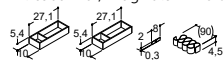

TILBEHØR - FORMONTERET

LED lys under skab (IP44)

Varenr.	Pris DKK	Varenr.	Pris DKK
ULOS40	2.000,-	ULOS40	2.000,-
<i>Lyskilde: LED 4,2W, 3150K, 714lm</i>		<i>Lyskilde: LED 4,2W, 3150K, 714lm</i>	
ULOSLS40	2.000,-	ULOSLS40	2.000,-
<i>Lyskilde: LED 4,2W, 2100-6500k, 680lm</i>		<i>Lyskilde: LED 4,2W, 2100-6500k, 680lm</i>	
OS2	905,-	OS2	905,-

LED lys under skab og trådløs lysstyring (IP44). OBS: Kræver spejlløsning med tilkøbt trådløs lysstyring eller fjernbetjening til trådløs lysstyring

2 træbakker, magnetskinne og fleksibel runddel