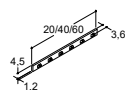

TILBEHØR

KNAGERÆKKER

OBS: Husk tilvalg af knopgreb

	20 CM		40 CM		60 CM	
	Varenr.	Pris DKK	Varenr.	Pris DKK	Varenr.	Pris DKK
Lakeret						
Hvid mat	C93-0010	550,-	C94-0010	735,-	C95-0010	850,-
Valgfri farve, glat*	C93-0099	745,-	C94-0099	1.020,-	C95-0099	1.220,-
Finér						
Eg noir*	C93-0044	745,-	C94-0044	1.020,-	C95-0044	1.220,-
Hvid eg*	C93-0075	745,-	C94-0075	1.020,-	C95-0075	1.220,-
Grå eg*	C93-0076	745,-	C94-0076	1.020,-	C95-0076	1.220,-
Rødbrun eg*	C93-0077	745,-	C94-0077	1.020,-	C95-0077	1.220,-
Lys eg*	C93-0078	745,-	C94-0078	1.020,-	C95-0078	1.220,-
Gylden eg*	C93-0074	745,-	C94-0074	1.020,-	C95-0074	1.220,-
Røget eg*	C93-0073	745,-	C94-0073	1.020,-	C95-0073	1.220,-
Valgfri farve, eg*	C93-0066	745,-	C94-0066	1.020,-	C95-0066	1.220,-
*Opstartstillæg pr. eg og valgfri farve. Betales én gang pr. eg og valgfri farve uanset antal produkter	BI1	1.640,-	BI1	1.640,-	BI1	1.640,-
	Tilvæg 2 knopgreb		Tilvæg 4 knopgreb		Tilvæg 6 knopgreb