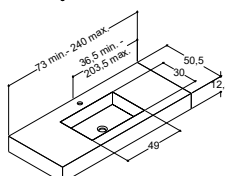

QUADRA

Højde	Prisgruppe	Silestone®	Varenr.	Pris DKK	Varenr.	Pris DKK	Varenr.	Pris DKK
1,2 cm	1	Valgfri Silestone®-farve*	633506499	19.355,-	633508499	20.425,-	633510499	20.930,-
1,2 cm	2	Valgfri Silestone®-farve*	633506498	17.595,-	633508498	18.565,-	633510498	19.025,-
5,0 cm	1	Valgfri Silestone®-farve*	633906499	22.765,-	633908499	24.025,-	633910499	24.620,-
5,0 cm	2	Valgfri Silestone®-farve*	633906498	20.695,-	633908498	21.840,-	633910498	22.380,-
12,5 cm	1	Valgfri Silestone®-farve*	632706499	22.765,-	632708499	24.025,-	632710499	24.620,-
12,5 cm	2	Valgfri Silestone®-farve*	632706498	20.695,-	632708498	21.840,-	632710498	22.380,-

*Se udvalget af farver på dansani.dk
Højde 1,2 cm kan kun bruges til vaskeskabe i H40 cm med 1 skuffe og uden indvendig skuffe. Ved højde 12,5 skal medfølgende monteringskonsoller benyttes, også i kombination med skabe og vaskeskabe monteret under vasken. Kan bestilles med og uden hanehul. Uden overløbshul. OBS: Se produktinformation. Tilkøb blændstykker efter behov. Ved bestilling udfyldes bestillingsformular på dansani.dk/bestillingsformular

60-79 CM		80-99 CM		100-119 CM	
Varenr.	Pris DKK	Varenr.	Pris DKK	Varenr.	Pris DKK
631206403	7.465,-	631208403	8.525,-	631210403	9.590,-
Tolerance -3/+3 mm		Tolerance -3/+3 mm		Tolerance -3/+3 mm	

Kan bestilles med eller uden hanehul og med eller uden overløbshul.
Kan monteres med skjult overløbssæt eller bundventil med automatisk åbning, se tilbehør.
Tilkøb blændstykker efter behov.
Ved bestilling udfyldes bestillingsformular på dansani.dk/bestillingsformular

Glas		Varenr.	Pris DKK	Varenr.	Pris DKK	Varenr.	Pris DKK
Hvid mat		630806403	9.320,-	630808403	10.650,-	630810403	11.985,-
Lysegrå mat		630806402	9.320,-	630808402	10.650,-	630810402	11.985,-
Mørkegrå mat		630806407	9.320,-	630808407	10.650,-	630810407	11.985,-
		Tolerance -1/+3 mm		Tolerance -1/+3 mm		Tolerance -1/+3 mm	

Kan bestilles med eller uden hanehul.
Uden overløbshul. OBS: Se produktinformation.
Kan monteres med skjult overløbssæt eller bundventil med automatisk åbning, se tilbehør.
Tilkøb blændstykker efter behov.
Ved bestilling udfyldes bestillingsformular på dansani.dk/bestillingsformular