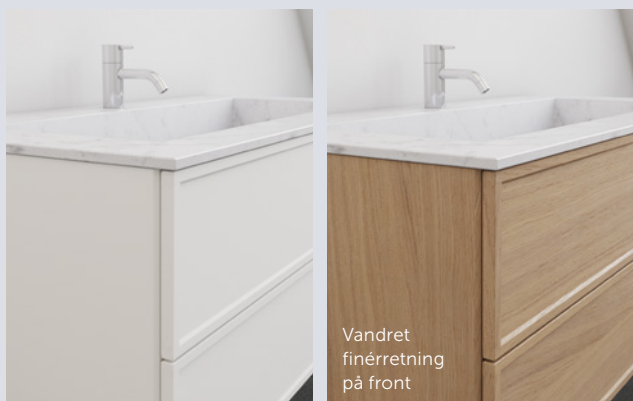

Du kan også vælge mellem rammefront, rillet front eller rillet front & sider. Alle tre tilføjer ekstra dybde og elegance – og uanset dit valg kan løsningen naturligvis fås i præcis den farve, du ønsker.

GLAT

FINÉR

RAMME

SMAL RILLET

SMAL, LODRET RILLET FRONT OG SIDER

LODRET FINÉR PÅ FRONT