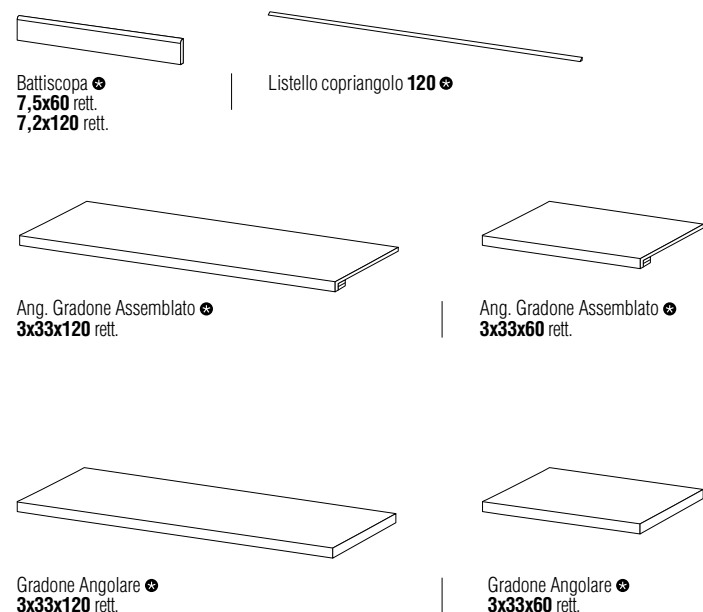

Pezzi speciali

Special pieces
Pièces Spéciales
Formteile
Piezas especiales

● **DISPONIBILE IN TUTTI I COLORI:** Available in all colours - Disponible dans toutes les couleurs - In allen Farben erhältlich - Se comercializas en todos los colores

Caratteristiche tecniche

Technical characteristics . Caractéristiques technique . Technische Eigenschaften . Características técnicas.

GRUPPO Bia EN 14411_G
GRES PORCELLANATO A TUTTA MASSA
THROUGH-BODY PORCELAIN TILE
LE GRÈS CÉRAMÉ PLEINE MASSE
DURCHGEFÄRBTES FEINSTEINZEUG
GRES PORCELÁNICO CON COLOR EN TODA MASA