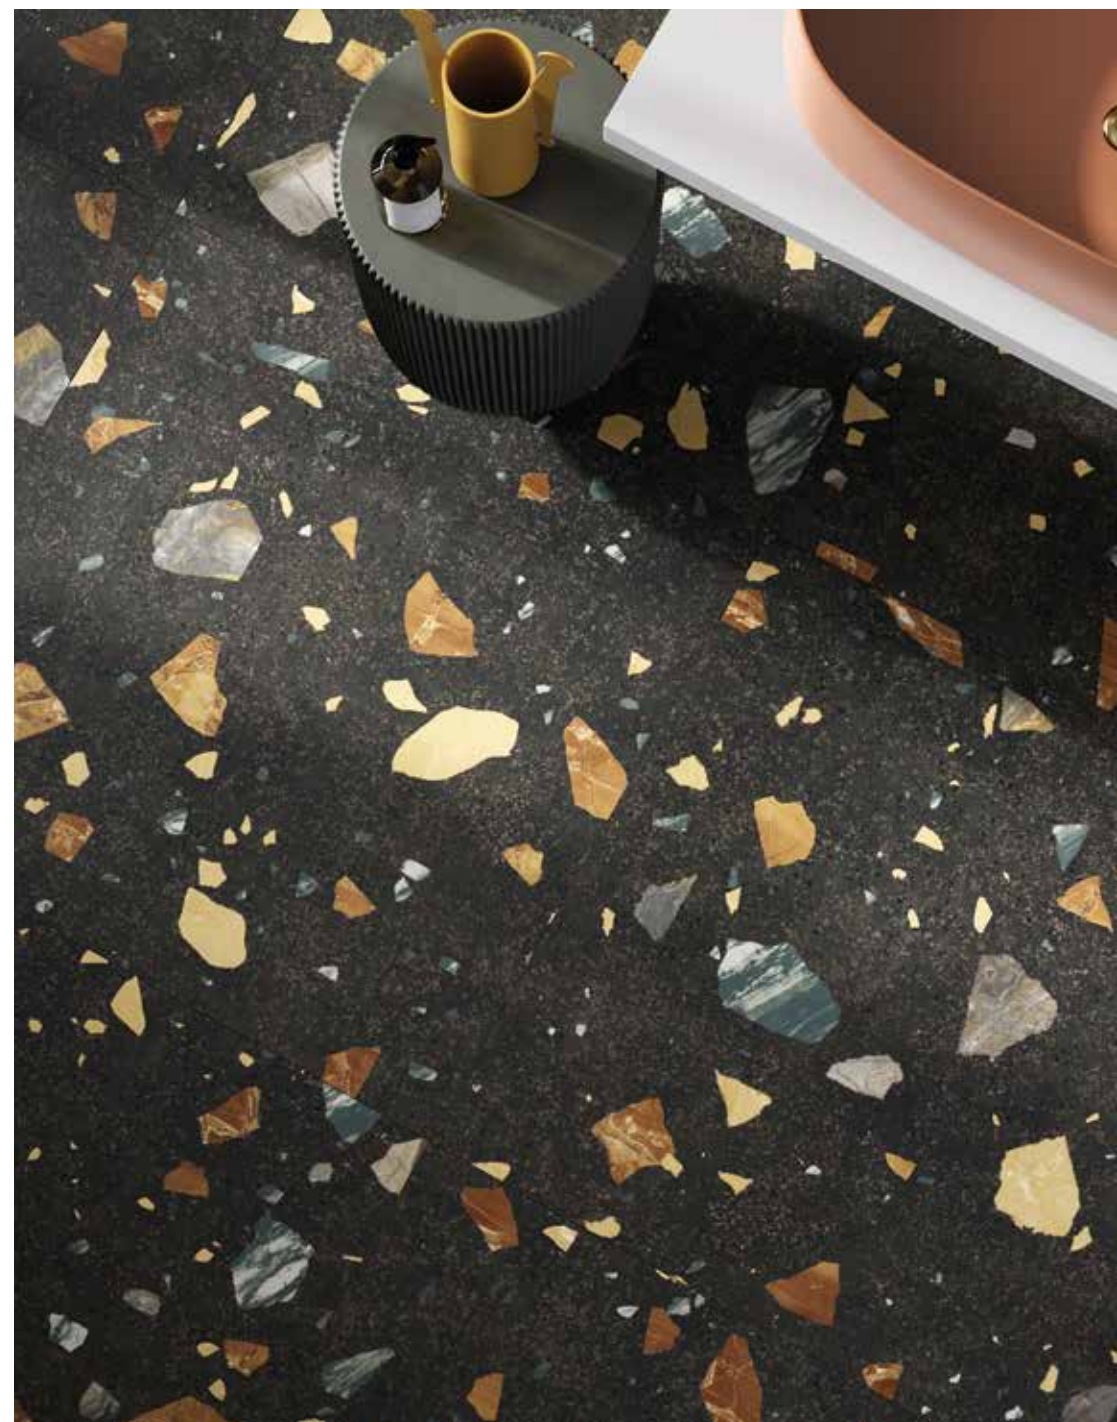

RIVESTIMENTO / WALL: CF Pine Green Brick 7,5x40 - CF Sunflower Brick 7,5x40
CF Sand 30x60 rett.
PAVIMENTO / FLOOR: CF Dark 80x80 rett.