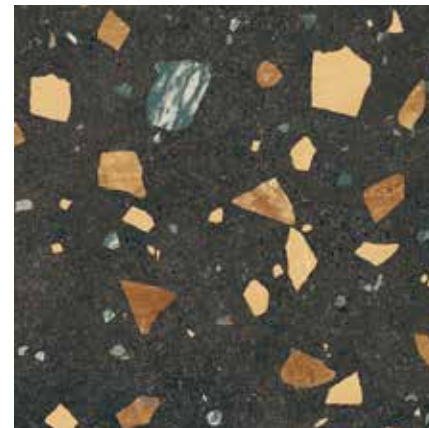

P010516 - 80x80 . 32"x32" rett.