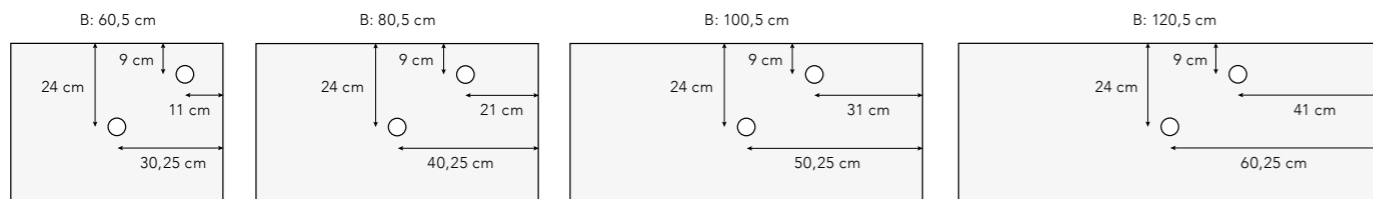

TPLS60 // B: 60,5 cm // **2.725,-**
TPLS80 // B: 80,5 cm // **3.250,-**
TPLS100 // B: 100,5 cm // **3.775,-**
TPLS120 // B: 120,5 cm // **4.295,-**

Oriental Stone // D: 45,5 cm

TPOS60 // B: 60,5 cm // **2.725,-**
TPOS80 // B: 80,5 cm // **3.250,-**
TPOS100 // B: 100,5 cm // **3.775,-**
TPOS120 // B: 120,5 cm // **4.295,-**

Marmor carrara // D: 45,5 cm

TPMC60 // B: 60,5 cm // **3.395,-**
TPMC80 // B: 80,5 cm // **3.995,-**
TPMC100 // B: 100,5 cm // **4.695,-**
TPMC120 // B: 120,5 cm // **5.395,-**

Afstand til forborede huller i bordplade, målt fra kant til center af hul.