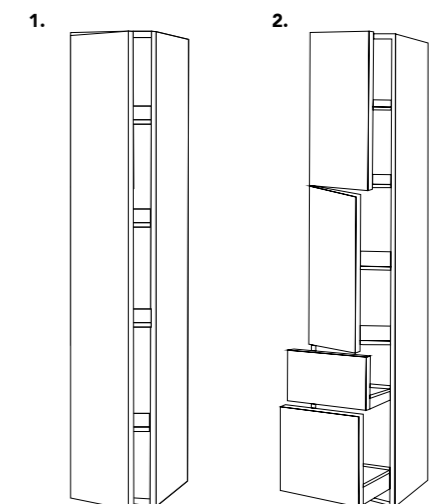

Fronter:
Foliebelagt
Synlige korpussider:
Melamim