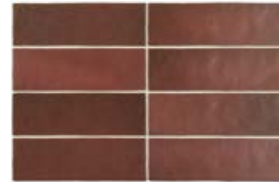

Grey Stone  
24970 EQ-3

Aquamarina  
24976 EQ-3

Sea Blue  
24974 EQ-3

Burgundy  
24977 EQ-3

Malachite  
24975 EQ-3

Black Coal  
24972 EQ-3

6,5 x 20 cm / 2½" x 8"

White  
24958 EQ-3

Sahara  
24959 EQ-3

Autumn  
24963 EQ-3

Coral Pink  
24961 EQ-3

Burgundy  
24967 EQ-3

Malachite  
24965 EQ-3

Aquamarina  
24966 EQ-3

Sea Blue  
24964 EQ-3

Grey Stone  
24960 EQ-3