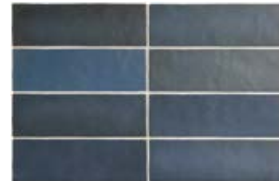

Grey Stone  
24970 EQ-3

Aquamarina  
24976 EQ-3

Sea Blue  
24974 EQ-3

Burgundy  
24977 EQ-3

Malachite  
24975 EQ-3

Black Coal  
24972 EQ-3

6,5 x 20 cm / 2½" x 8"

White  
24958 EQ-3

Sahara  
24959 EQ-3

Autumn  
24963 EQ-3

Coral Pink  
24961 EQ-3

Burgundy  
24967 EQ-3

Malachite  
24965 EQ-3

Aquamarina  
24966 EQ-3

Sea Blue  
24964 EQ-3

Grey Stone  
24960 EQ-3