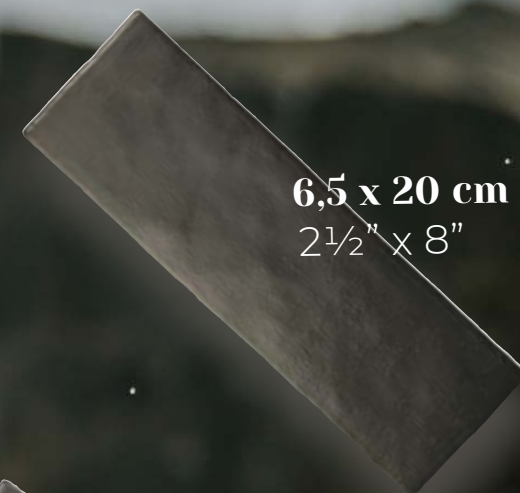

natural stone inspiration

6,5 x 20 cm
2½" x 8"